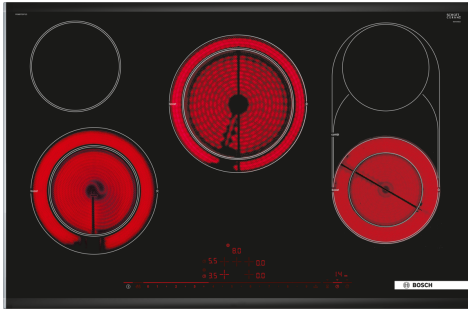

Serie 8, elektrische kookplaat, 80 cm, Zwart PKM875DP1D

- **DirectSelect Premium:** eenvoudige en directe keuze van de gewenste zone en vermogen, evenals extra functies.
- **CombiZone:** meer flexibiliteit door het verbinden van 2 kookzones, voor het gebruiken van grote potten.

Technische gegevens

Productnaam/ Productfamilie: kookplaat glaskeramiek
 Inbouw/vrijstaand: Inbouw
 Energiebron: Electrisch
 Aantal kookzones: 5
 Inbouwafmetingen: 44 x 780-780 x 500-500 mm
 Breedte: 816 mm
 Afmetingen van het toestel: 44 x 816 x 527 mm
 Afmetingen inclusief verpakking hxbxd: 100 x 1020 x 620 mm
 Nettogewicht: 12.1 kg
 Brutoweight: 12.7 kg
 Indicator restwarmte: Apart
 Positie bedieningspaneel: Front
 Materiaal vangschaal: Glaskeramisch
 Kleur oppervlak: Zwart, geborsteld aluminium
 EAN-code: 4242002845043
 Spanning: 220-240 V
 Frequentie: 50; 60 Hz

Optionele toebehoren

HEZ32WA00	Draadloze bluetooth thermometer
HEZ390011	RVS braadpan voor inductie
HEZ390090	rvs wokpan glazen deksel
HEZ390512	Teppanyaki
HEZ390522	Grillplaat
HEZ392800	Tussenbodem
HEZ394301	Verbindingslijst
HEZ9FE280	Gietijzeren braadpan Ø 18 / 28 cm
HEZ9SE030	3-delige pannenset

**Serie 8, elektrische kookplaat, 80
cm, Zwart
PKM875DP1D**

Afmeting in mm

- A:** Minimale afstand kookplaatuitsparing tot wand.
B: Inbouwdiepte
C: Met oven daaronder geïnstalleerd min. 20, eventueel meer, raadpleeg de ruimtevereisten voor de oven.