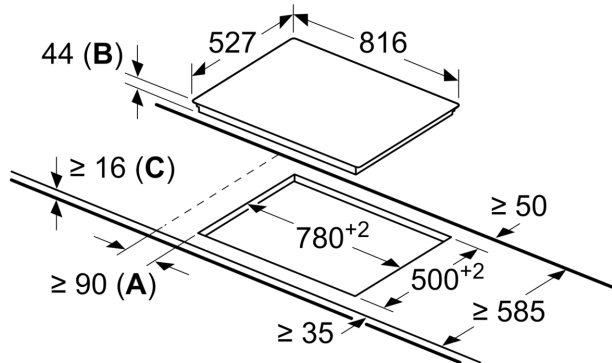

Technische gegevens

Productnaam/ Productfamilie: kookplaat glaskeramiek
 Inbouw/vrijstaand: Inbouw
 Energiebron: Electrisch
 Aantal kookzones: 5
 Inbouwafmetingen: 44 x 780-780 x 500-500 mm
 Breedte: 816 mm
 Afmetingen van het toestel: 44 x 816 x 527 mm
 Afmetingen inclusief verpakking hxbxd: 100 x 1020 x 620 mm
 Nettogewicht: 12.1 kg
 Brutoweight: 12.7 kg
 Indicator restwarmte: Apart
 Positie bedieningspaneel: Front
 Materiaal vangschaal: Glaskeramisch
 Kleur oppervlak: Zwart, geborsteld aluminium
 EAN-code: 4242002845043
 Spanning: 220-240 V
 Frequentie: 50; 60 Hz

**Serie 8, elektrische kookplaat, 80
cm, Zwart
PKM875DP1D**

Afmeting in mm

- A:** Minimale afstand kookplaatuitsparing tot wand.
B: Inbouwdiepte
C: Met oven daaronder geïnstalleerd min. 20, eventueel meer, raadpleeg de ruimtevereisten voor de oven.