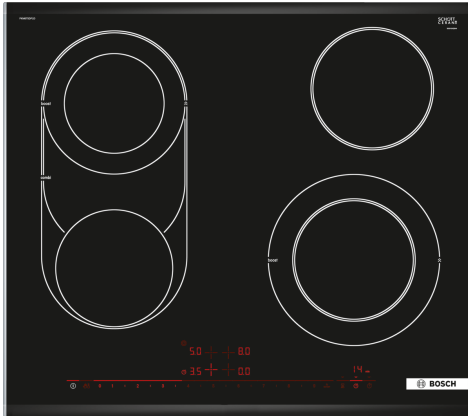

## Serie 8, elektrische kookplaat, 60 cm, Zwart PKM675DP1D

- **DirectSelect Premium:** eenvoudige en directe keuze van de gewenste zone en vermogen, evenals extra functies.
- **CombiZone:** meer flexibiliteit door het verbinden van 2 kookzones, voor het gebruiken van grote potten.

### Technische gegevens

Productnaam/ Productfamilie: ..... kookplaat glaskeramik  
 Inbouw/vrijstaand: ..... Inbouw  
 Energiebron: ..... Electrisch  
 Aantal kookzones: ..... 4  
 Inbouwafmetingen: ..... 44 x 560-560 x 500-500 mm  
 Breedte: ..... 606 mm  
 Afmetingen van het toestel: ..... 44 x 606 x 527 mm  
 Afmetingen inclusief verpakking hxbxd: ..... 100 x 750 x 590 mm  
 Nettogewicht: ..... 8.3 kg  
 Brutoweight: ..... 9.1 kg  
 Indicator restwarmte: ..... Apart  
 Positie bedieningspaneel: ..... Front  
 Materiaal vangschaal: ..... Glaskeramisch  
 Kleur oppervlak: ..... Zwart, geborsteld aluminium  
 EAN-code: ..... 4242002844565  
 Spanning: ..... 220-240 V  
 Frequentie: ..... 60; 50 Hz

### Optionele toebehoren

HEZ390522	Grillplaat
HEZ394301	Verbindingslijst
HEZ9FE280	Gietijzeren braadpan Ø 18 / 28 cm
HEZ9SE030	3-delige pannenset
HEZ32WA00	Draadloze bluetooth thermometer
HEZ390011	RVS braadpan voor inductie
HEZ390512	Teppanyaki

**Serie 8, elektrische kookplaat, 60  
cm, Zwart  
PKM675DP1D**

Afmeting in mm

- A:** Minimale afstand kookplaatuitsparing tot wand.
- B:** Inbouwdiepte
- C:** Met oven daaronder geïnstalleerd min. 20, eventueel meer, raadpleeg de ruimtevereisten voor de oven.