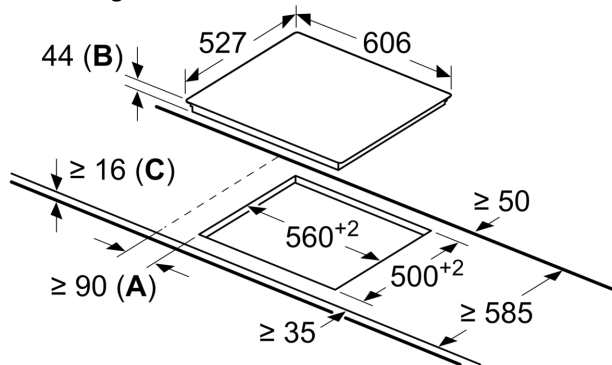

### Technische gegevens

Productnaam/ Productfamilie: ..... kookplaat glaskeramik  
 Inbouw/vrijstaand: ..... Inbouw  
 Energiebron: ..... Electrisch  
 Aantal kookzones: ..... 4  
 Inbouwafmetingen: ..... 44 x 560-560 x 500-500 mm  
 Breedte: ..... 606 mm  
 Afmetingen van het toestel: ..... 44 x 606 x 527 mm  
 Afmetingen inclusief verpakking hxbxd: ..... 100 x 750 x 590 mm  
 Nettogewicht: ..... 8.3 kg  
 Brutoweight: ..... 9.1 kg  
 Indicator restwarmte: ..... Apart  
 Positie bedieningspaneel: ..... Front  
 Materiaal vangschaal: ..... Glaskeramisch  
 Kleur oppervlak: ..... Zwart, geborsteld aluminium  
 EAN-code: ..... 4242002844565  
 Spanning: ..... 220-240 V  
 Frequentie: ..... 60; 50 Hz

### Optionele toebehoren

HEZ390522	Grillplaat
HEZ394301	Verbindingslijst
HEZ9FE280	Gietijzeren braadpan Ø 18 / 28 cm
HEZ9SE030	3-delige pannenset
HEZ32WA00	Draadloze bluetooth thermometer
HEZ390011	RVS braadpan voor inductie
HEZ390512	Teppanyaki

**Serie 8, elektrische kookplaat, 60  
cm, Zwart  
PKM675DP1D**

Afmeting in mm

- A:** Minimale afstand kookplaatuitsparing tot wand.
- B:** Inbouwdiepte
- C:** Met oven daaronder geïnstalleerd min. 20, eventueel meer, raadpleeg de ruimtevereisten voor de oven.