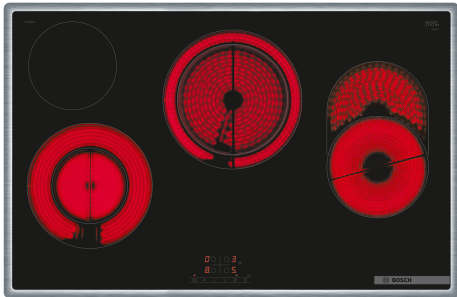

Serie 4, Elektrische kookplaat, 80 cm, Zwart, Opbouw met kader PKH845BB1D

HEZ32WA00 Draadloze bluetooth kerntemperatuurmeter
 HEZ392800 Tussenbodem
 HEZ9FE280 Gietijzeren braadpan Ø 18 / 28 cm
 HEZ9SE030 3-delige pannenset

De vitrokeramische kookplaat: maakt koken en schoonmaken bijzonder eenvoudig.

- **TouchSelect** : selecteer makkelijk je gewenste kookzone en vermogensstand.
- **Braadzone**: uitbreidbare kookzone voor het gebruik van groot kookgerei.

Productnaam/ Productfamilie: kookplaat glaskeramiek
 Inbouw/vrijstaand: Inbouw
 Energiebron: Electrisch
 Aantal kookzones: 4
 Inbouwafmetingen: 48 x 780-780 x 500-500 mm
 Breedte: 795 mm
 Afmetingen van het toestel (hxbxd): 48x795x517 mm
 Afmetingen inclusief verpakking h x b x d: 100 x 1130 x 620 mm
 Nettogewicht: 10.4 kg
 Brutoweight: 12.0 kg
 Indicator restwarmte: Apart
 Positie bedieningspaneel: Front
 Materiaal vangschaal: Glaskeramisch
 Kleur oppervlak: Zwart, edelstaal
 Kleur van de omlijsting: edelstaal
 EAN-code: 4242002953380
 Spanning: 220-240 V
 Frequentie: 50; 60 Hz

Serie 4, Elektrische kookplaat, 80 cm, Zwart, Opbouw met kader PKH845BB1D

De vitrokeramische kookplaat: maakt koken en schoonmaken bijzonder eenvoudig.

- Kookplaat 80 cm: ruimte voor 4 potten or pannen.