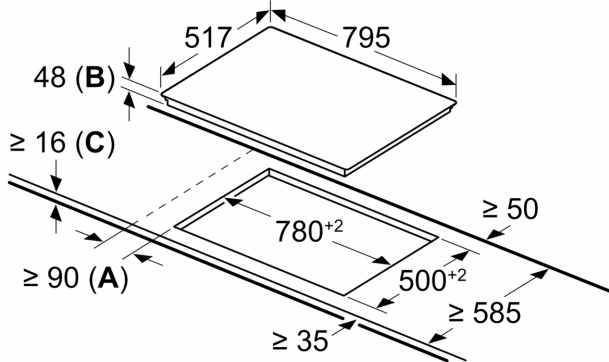

Productnaam/ Productfamilie: kookplaat glaskeramiek
 Inbouw/vrijstaand: Inbouw
 Energiebron: Electrisch
 Aantal kookzones: 4
 Inbouwafmetingen: 48 x 780-780 x 500-500 mm
 Breedte: 795 mm
 Afmetingen van het toestel (hxbxd): 48x795x517 mm
 Afmetingen inclusief verpakking h x b x d: 100 x 1130 x 620 mm
 Nettogewicht: 10.4 kg
 Brutoweight: 12.0 kg
 Indicator restwarmte: Apart
 Positie bedieningspaneel: Front
 Materiaal vangschaal: Glaskeramisch
 Kleur oppervlak: Zwart, edelstaal
 Kleur van de omlijsting: edelstaal
 EAN-code: 4242002953380
 Spanning: 220-240 V
 Frequentie: 50; 60 Hz

Design

- Kader rondom in inox

Veiligheid

- 2-voudige aanduiding van de restwarmte: geeft aan welke kookzones heet of warm zijn.
- Kinderbeveiliging: voorkom onbedoelde activering van de kookplaat.
- Hoofdschakelaar: schakel alle kookzones uit met een druk op de knop.
- Functiecontrolelampje: geeft aan of de kookplaat aan het opwarmen is.
- Veiligheidsuitschakeling: om veiligheidsredenen stopt de verwarming na een vooraf ingestelde tijd zonder interactie.

Installatie

- Toestelafmetingen (HxBxD): 48 x 795 x 517
- Inbouwafmetingen (HxBxD) : 48 x 780 x (500 - 500)
- Minimale dikte van het werkblad: 16 mm
- Aansluitwaarde: 7400 W

**Serie 4, Elektrische kookplaat, 80
cm, Zwart, Opbouw met kader
PKH845BB1D**

measurements in mm

- A:** Minimum distance from the hob cut-out to the wall.
- B:** Recessed depth
- C:** With fitted oven underneath min. 20, possibly more; see space requirements for the oven.