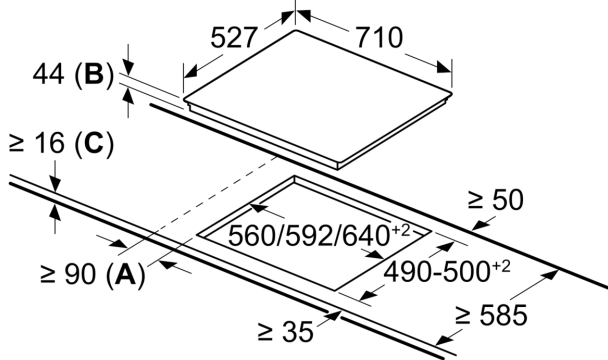

Technische gegevens

Productnaam/ Productfamilie: kookplaat glaskeramiek
Inbouw/vrijstaand: Inbouw
Energiebron: Electrisch
Aantal kookzones: 4
Inbouwafmetingen: 44 x 560-640 x 490-500 mm
Breedte: 710 mm
Afmetingen van het toestel: 44 x 710 x 527 mm
Afmetingen inclusief verpakking hxbxd: 100 x 1130 x 620 mm
Nettogewicht: 8.3 kg
Brutogewicht: 10.1 kg
Indicator restwarmte: Apart
Positie bedieningspaneel: Front
Materiaal vangschaal: Glaskeramisch
Kleur oppervlak: Zwart, geborsteld aluminium
EAN-code: 4242005283378
Spanning: 220-240 V
Frequentie: 50; 60 Hz

Installatie

- Toestelafmetingen (HxBxD): 44 x 710 x 527
- Inbouwafmetingen (HxBxD) : 44 x 560 x (490 - 500)
- Minimale dikte van het werkblad: 16 mm
- Aansluitwaarde: 7300 W

**Serie 6, Elektrische kookplaat, 70 cm, Zwart, Opbouw met kader
PKG775FP2E**

measurements in mm

- A:** Minimum distance from the hob cut-out to the wall.
- B:** Recessed depth
- C:** With fitted oven underneath min. 20, possibly more; see space requirements for the oven.