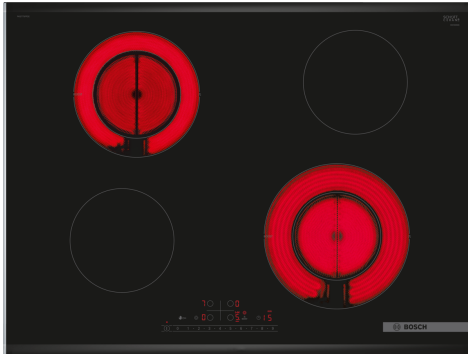

Serie 6, Elektrische kookplaat, 70 cm, Zwart, Opbouw met kader PKG775FP2E

Optionele toebehoren

HEZ32WA00	Draadloze bluetooth thermometer
HEZ394301	Verbindingslijst
HEZ9FE280	Gietijzeren braadpan Ø 18 / 28 cm
HEZ9SE030	3-delige pannenset

De vitrokeramische kookplaat: maakt koken en schoonmaken bijzonder eenvoudig.

- **DirectSelect** : selecteer makkelijk en direct je gewenste kookzone, vermogen en extra functies.
- **Kookzones 18 en 21 cm - uitbreidbare kookzones.**
- **PowerBoost**: tot 20% meer energie bij het koken op je elektrische kookplaat.
- **Weergave van het energieverbruik**: indicatie van de energie die tijdens de laatste kooksessie is gebruikt.

Technische gegevens

Productnaam/ Productfamilie: kookplaat glaskeramiek
Inbouw/vrijstaand: Inbouw
Energiebron: Electrisch
Aantal kookzones: 4
Inbouwafmetingen: 44 x 560-640 x 490-500 mm
Breedte: 710 mm
Afmetingen van het toestel: 44 x 710 x 527 mm
Afmetingen inclusief verpakking hxbxd: 100 x 1130 x 620 mm
Nettogewicht: 8.3 kg
Brutogewicht: 10.1 kg
Indicator restwarmte: Apart
Positie bedieningspaneel: Front
Materiaal vangschaal: Glaskeramisch
Kleur oppervlak: Zwart, geborsteld aluminium
EAN-code: 4242005283378
Spanning: 220-240 V
Frequentie: 50; 60 Hz

Serie 6, Elektrische kookplaat, 70 cm, Zwart, Opbouw met kader PKG775FP2E

De vitrokeramische kookplaat: maakt koken en schoonmaken bijzonder eenvoudig.

- Kookplaat 70 cm: ruimte voor 4 potten or pannen.