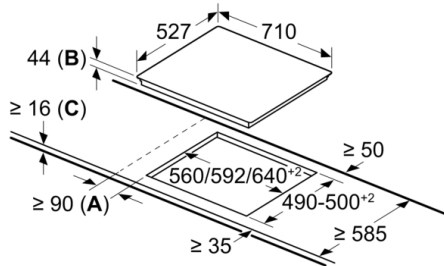

#### Installatie

- Toestelafmetingen (HxBxD): 44 x 710 x 527
- Inbouwafmetingen (HxBxD) : 44 x 560 x (490 - 500)
- Minimale dikte van het werkblad: 16 mm
- Aansluitwaarde: 7300 W

## Serie 6, elektrische kookplaat, 70 cm, Zwart, PKG775FP1E

measurements in mm

- A:** Minimum distance from the hob cut-out to the wall.
- B:** Recessed depth
- C:** With fitted oven underneath min. 20, possibly more; see space requirements for the oven.