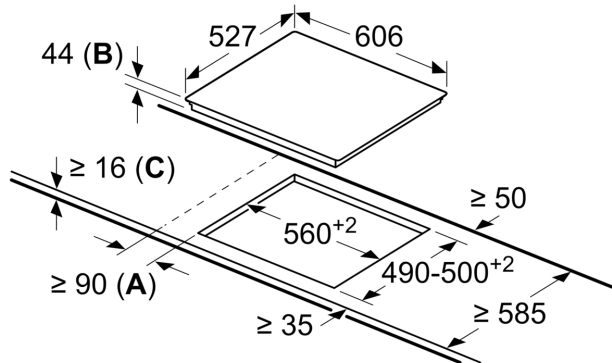

Installatie

- Toestelafmetingen (HxBxD): 44 x 606 x 527
- Inbouwfmetingen (HxBxD) : 44 x 560 x (490 - 500)
- Minimale dikte van het werkblad: 16 mm
- Aansluitwaarde: 7000 W

**Serie 6, Elektrische kookplaat, 60
cm, Zwart, Opbouw met kader
PKF675FP2E**

Afmeting in mm

- A:** Minimale afstand kookplaatuitsparing tot wand.
B: Inbouwdiepte
C: Met oven daaronder geïnstalleerd min. 20, eventueel meer, raadpleeg de ruimtevereisten voor de oven.