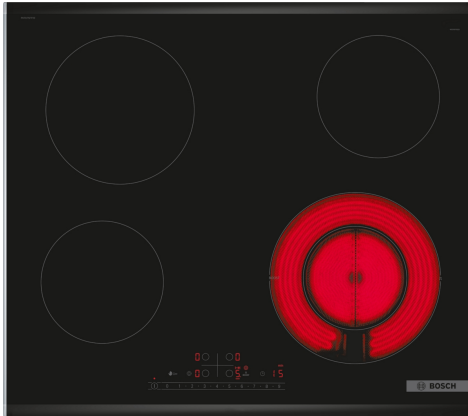

Serie 6, Elektrische kookplaat, 60 cm, Zwart, Opbouw met kader PKF675FP2E

De vitrokeramische kookplaat: maakt koken en schoonmaken bijzonder eenvoudig.

- **DirectSelect** : selecteer makkelijk en direct je gewenste kookzone, vermogen en extra functies.
- **PowerBoost**: tot 20% meer energie bij het koken op je elektrische kookplaat.
- **Weergave van het energieverbruik**: indicatie van de energie die tijdens de laatste kooksessie is gebruikt.

Productnaam/ Productfamilie: kookplaat glaskeramiek
Inbouw/vrijstaand: Inbouw
Energiebron: Electrisch
Aantal kookzones: 4
Inbouwafmetingen: 44 x 560-560 x 490-500 mm
Breedte: 606 mm
Afmetingen van het toestel (hxbxd): 44x606x527 mm
Afmetingen inclusief verpakking h x b x d: 100 x 750 x 590 mm
Nettogewicht: 7.7 kg
Brutogewicht: 8.4 kg
Indicator restwarmte: Apart
Positie bedieningspaneel: Front
Materiaal vangschaal: Glaskeramisch
Kleur oppervlak: Zwart, geborsteld aluminium
EAN-code: 4242005280513
Spanning: 220-240 V
Frequentie: 50; 60 Hz

HEZ32WA00 Draadloze bluetooth kerntemperatuurmeter
HEZ392617 Tussenbodem
HEZ394301 Verbindingslijst
HEZ9FE280 Gietijzeren braadpan Ø 18 / 28 cm
HEZ9SE030 3-delige pannenset

Serie 6, Elektrische kookplaat, 60 cm, Zwart, Opbouw met kader PKF675FP2E

De vitrokeramische kookplaat: maakt koken en schoonmaken bijzonder eenvoudig.

- Kookplaat 60 cm: ruimte voor 4 potten or pannen.

Flexibiliteit van kookzones

- Variabele kookzone: gebruik normaal of groter kookgerei op de uitgebreide kookzone.
- Kookzone linksvoor: 145 mm, 1.2 kW
- Kookzone linksachter: 180 mm, 2 kW
- Kookzone rechtsachter: 145 mm , 1.2 kW
- Kookzone rechtsvoor: 120 mm, 210 mm, 0.8 kW (max. 2.6 kW)