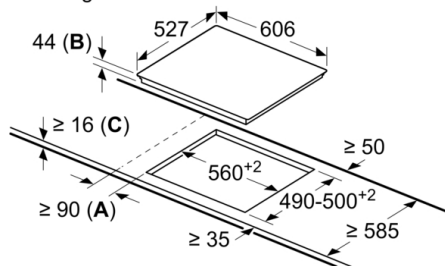

#### Installatie

- Toestelafmetingen (HxBxD): 44 x 606 x 527
- Inbouwafmetingen (HxBxD) : 44 x 560 x (490 - 500)
- Minimale dikte van het werkblad: 16 mm
- Aansluitwaarde: 7000 W

## Serie 6, elektrische kookplaat, 60 cm, Zwart, PKF675FP1E

Afmeting in mm

- A:** Minimale afstand kookplaatuitsparing tot wand.
- B:** Inbouwdiepte
- C:** Met oven daaronder geïnstalleerd min. 20, eventueel meer, raadpleeg de ruimtevereisten voor de oven.