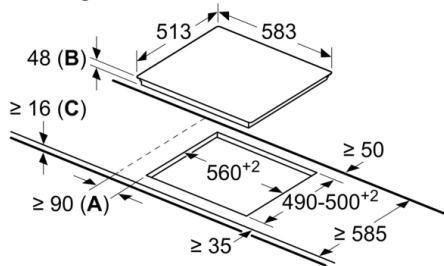

#### Installatie

- Toestelafmetingen (HxBxD): 48 x 583 x 513
- Inbouwafmetingen (HxBxD) : 48 x 560 x (490 - 500)
- Minimale dikte van het werkblad: 16 mm
- Aansluitwaarde: 7000 W

## Serie 6, elektrische kookplaat, 60 cm PKF645FP1E

afmetingen in mm

- A: Minimale afstand van de kookplaat-uitsparing tot de wand.
- B: Uitsparingsdiepte
- C: Met daaronder gemonteerde oven min. 20, eventueel meer; raadpleeg ruimtevereisten voor de oven.