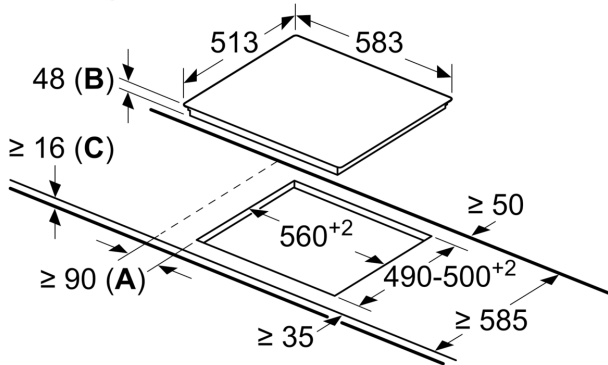

Productnaam/ Productfamilie: kookplaat glaskeramiek
Type constructie:Inbouw
Energiebron:Electrisch
Aantal kookzones: 4
Inbouwfmetingen:48 x 560-560 x 490-500 mm
Breedte: 583 mm
Afmetingen van het toestel: 48 x 583 x 513 mm
Afmetingen inclusief verpakking hxbxd: 100 x 750 x 590 mm
Nettogewicht: 7.5 kg
Brutogewicht:8.3 kg
Indicator restwarmte:Apart
Positie bedieningspaneel:Front
Materiaal vangschaal: Glaskeramisch
Kleur oppervlak: Zwart, edelstaal
Kleur van de omlijsting: edelstaal
EAN-code: 4242002950730
Spanning:220-240 V
Frequentie:50; 60 Hz

Installatie

- Toestelafmetingen (HxBxD): 48 x 583 x 513
- Inbouwafmetingen (HxBxD) : 48 x 560 x (490 - 500)
- Minimale dikte van het werkblad: 16 mm
- Aansluitwaarde: 7000 W

**Serie 6, Elektrische kookplaat, 60
cm, Zwart, Opbouw met kader
PKF645FN1E**

afmetingen in mm

- A:** Minimale afstand van de kookplaat-uitsparing tot de wand.
B: Uitsparingsdiepte
C: Met daaronder gemonteerde oven min. 20, eventueel meer; raadpleeg ruimtevereisten voor de oven.