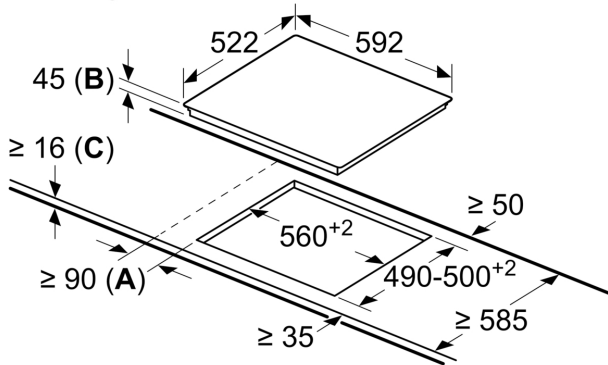

Installatie

- Toestelafmetingen (HxBxD): 45 x 592 x 522
- Inbouwafmetingen (HxBxD) : 45 x 560 x (490 - 500)
- Minimale dikte van het werkblad: 16 mm
- Aansluitwaarde: 6600 W

**Serie 4, Elektrische kookplaat, 60
cm, Zwart, Opbouw zonder kader
PKF611BB2E**

afmetingen in mm

- A:** Minimale afstand van de kookplaat-uitsparing tot de wand.
B: Uitsparingsdiepte
C: Met daaronder gemonteerde oven min. 20, eventueel meer; raadpleeg ruimtevereisten voor de oven.