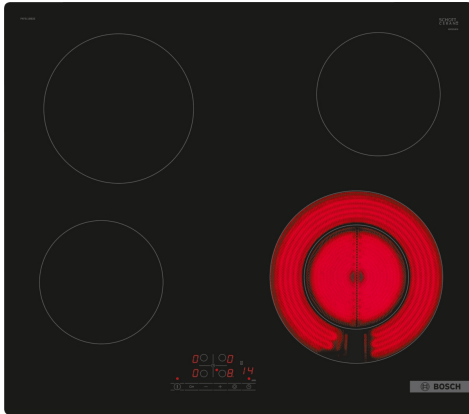

Serie 4, Elektrische kookplaat, 60 cm, Zwart, Opbouw zonder kader PKF611BB2E

De vitrokeramische kookplaat: maakt koken en schoonmaken bijzonder eenvoudig.

- **TouchSelect** : selecteer makkelijk je gewenste kookzone en vermogensstand.

Productnaam/ Productfamilie: kookplaat glaskeramiek
 Inbouw/vrijstaand: Inbouw
 Energiebron: Electrisch
 Aantal kookzones: 4
 Inbouwafmetingen: 45 x 560-560 x 490-500 mm
 Breedte: 592 mm
 Afmetingen van het toestel (hxbxd): 45x592x522 mm
 Afmetingen inclusief verpakking h x b x d: 100 x 750 x 590 mm
 Nettogewicht: 7.4 kg
 Brutogewicht: 8.1 kg
 Indicator restwarmte: Apart
 Positie bedieningspaneel: Front
 Materiaal vangschaal: Glaskeramisch
 Kleur oppervlak: Zwart
 EAN-code: 4242005280421
 Spanning: 220-240 V
 Frequentie: 50; 60 Hz

- HEZ32WA00 Draadloze bluetooth kerntemperatuurmeter
- HEZ392617 Tussenbodem
- HEZ9FE280 Gietijzeren braadpan Ø 18 / 28 cm
- HEZ9SE030 3-delige pannenset

4 242005 280421

Serie 4, Elektrische kookplaat, 60 cm, Zwart, Opbouw zonder kader PKF611BB2E

De vitrokeramische kookplaat: maakt koken en schoonmaken bijzonder eenvoudig.

- Kookplaat 60 cm: ruimte voor 4 potten or pannen.

Flexibiliteit van kookzones

- Variabele kookzone: gebruik normaal of groter kookgerei op de uitgebreide kookzone.
- Kookzone linksvoor: 145 mm, 1.2 kW
- Kookzone linksachter: 180 mm, 2 kW
- Kookzone rechtsachter: 145 mm , 1.2 kW
- Kookzone rechtsvoor: 120 mm, 210 mm, 0.75 kW