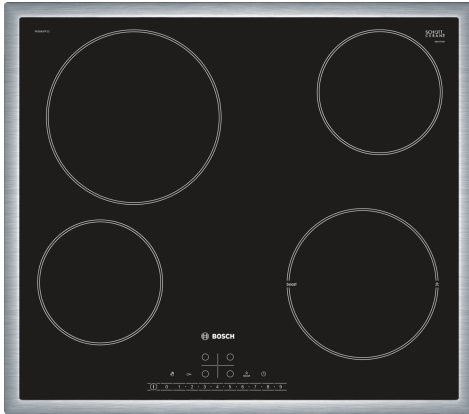

## Serie 6, Elektrische kookplaat, 60 cm, Zwart, Opbouw met kader PKE645FP1E

### Optionele toebehoren

HEZ390090	rvs wokpan glazen deksel
HEZ392617	Tussenbodem
HEZ9SE030	3-delige pannenset

### Technische gegevens

Productnaam/ Productfamilie:	..... kookplaat glaskeramiek
Type constructie:	.....Inbouw
Energiebron:	.....Electrisch
Aantal kookzones:	.....4
Inbouwafmetingen:	.....48 x 560-560 x 490-500 mm
Breedte:	.....583 mm
Afmetingen van het toestel:	.....48 x 583 x 513 mm
Afmetingen inclusief verpakking hxbxd:	.....100 x 750 x 590 mm
Nettogewicht:	.....7.4 kg
Brutogewicht:	.....8.2 kg
Indicator restwarmte:	.....Apart
Positie bedieningspaneel:	.....Front
Materiaal vangschaal:	.....Glaskeramisch
Kleur oppervlak:	.....Zwart, edelstaal
Kleur van de omlijsting:	.....edelstaal
EAN-code:	.....4242002940311
Spanning:	.....220-240 V
Frequentie:	.....50; 60 Hz