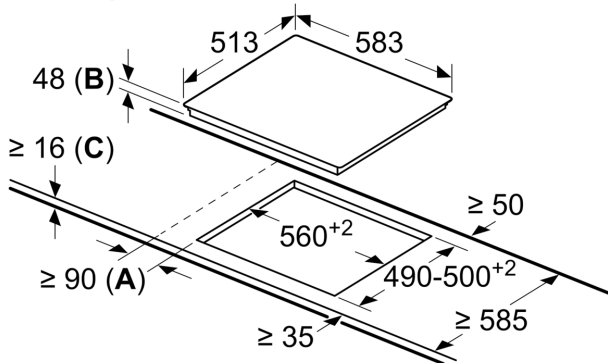

#### Installatie

- Toestelafmetingen (HxBxD): 48 x 583 x 513
- Inbouwafmetingen (HxBxD) : 48 x 560 x (490 - 500)
- Minimale dikte van het werkblad: 16 mm
- Aansluitwaarde: 6900 W

**Serie 6, Elektrische kookplaat, 60  
cm, Zwart, Opbouw met kader  
PKE645FP1E**

afmetingen in mm

- A:** Minimale afstand van de kookplaat-uitsparing tot de wand.  
**B:** Uitsparingsdiepte  
**C:** Met daaronder gemonteerde oven min. 20, eventueel meer; raadpleeg ruimtevereisten voor de oven.