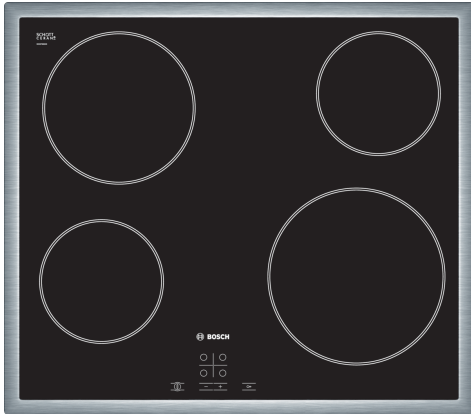

Serie 4, Elektrische kookplaat, 60 cm, Zwart, Opbouw met kader PKE645D17E

De vitrokeramische kookplaat: maakt koken en schoonmaken bijzonder eenvoudig.

- **TouchSelect** : selecteer makkelijk je gewenste kookzone en vermogensstand.

Technische gegevens

Productnaam/ Productfamilie: kookplaat glaskeramiek
Type constructie:Inbouw
Energiebron:Electrisch
Aantal kookzones: 4
Inbouwafmetingen:48 x 560-560 x 490-500 mm
Breedte: 583 mm
Afmetingen van het toestel: 48 x 583 x 513 mm
Afmetingen inclusief verpakking hxbxd: 100 x 750 x 590 mm
Nettogewicht: 7.2 kg
Brutogewicht: 8.0 kg
Indicator restwarmte: Apart
Positie bedieningspaneel:Front
Materiaal vangschaal: Glaskeramisch
Kleur oppervlak: Zwart, edelstaal
Kleur van de omlijsting: edelstaal
EAN-code: 4242002723938
Spanning: 220-240 V
Frequentie:50; 60 Hz

Optionele toebehoren

HEZ392617 Tussenbodem
HEZ9FE280 Gietijzeren braadpan Ø 18 / 28 cm
HEZ9SE030 3-delige pannenset

Serie 4, Elektrische kookplaat, 60 cm, Zwart, Opbouw met kader PKE645D17E

De vitrokeramische kookplaat: maakt koken en schoonmaken bijzonder eenvoudig.

- Kookplaat 60 cm: ruimte voor 4 potten or pannen.

Flexibiliteit van kookzones

- Kookzone linksvoor: 145 mm, 1.2 kW
- Kookzone linksachter: 180 mm, 2 kW
- Kookzone rechtsachter: 145 mm , 1.2 kW
- Kookzone rechtsvoor: 210 mm, 2.2 kW