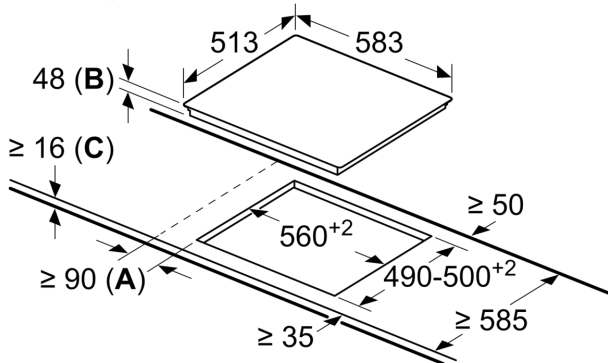

Technische gegevens

Productnaam/ Productfamilie: kookplaat glaskeramiek
Type constructie:Inbouw
Energiebron:Electrisch
Aantal kookzones: 4
Inbouwafmetingen:48 x 560-560 x 490-500 mm
Breedte: 583 mm
Afmetingen van het toestel: 48 x 583 x 513 mm
Afmetingen inclusief verpakking hxbxd: 100 x 750 x 590 mm
Nettogewicht: 7.2 kg
Brutogewicht: 8.0 kg
Indicator restwarmte: Apart
Positie bedieningspaneel:Front
Materiaal vangschaal: Glaskeramisch
Kleur oppervlak: Zwart, edelstaal
Kleur van de omlijsting: edelstaal
EAN-code: 4242002723938
Spanning: 220-240 V
Frequentie:50; 60 Hz

Installatie

- Toestelafmetingen (HxBxD): 48 x 583 x 513
- Inbouwafmetingen (HxBxD) : 48 x 560 x (490 - 500)
- Minimale dikte van het werkblad: 16 mm
- Aansluitwaarde: 6600 W

**Serie 4, Elektrische kookplaat, 60
cm, Zwart, Opbouw met kader
PKE645D17E**

afmetingen in mm

- A:** Minimale afstand van de kookplaat-uitsparing tot de wand.
B: Uitsparingsdiepte
C: Met daaronder gemonteerde oven min. 20, eventueel meer; raadpleeg ruimtevereisten voor de oven.