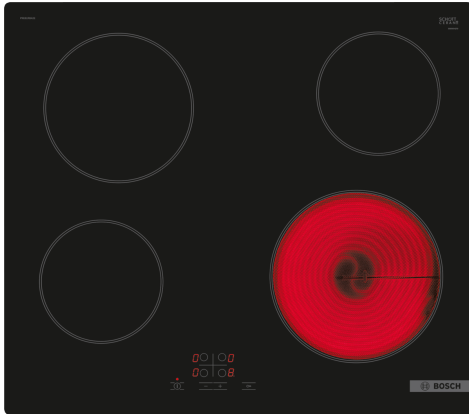

Serie 4, Elektrische kookplaat, 60 cm, Zwart, Opbouw zonder kader PKE61RBA2E

De vitrokeramische kookplaat: maakt koken en schoonmaken bijzonder eenvoudig.

- **TouchSelect** : selecteer makkelijk je gewenste kookzone en vermogensstand.

Productnaam/ Productfamilie: kookplaat glaskeramiek
Type constructie:Inbouw
Energiebron:Electrisch
Aantal kookzones: 4
Inbouwafmetingen:45 x 560-560 x 490-500 mm
Breedte: 592 mm
Afmetingen van het toestel (hxbxd): 45x592x522 mm
Afmetingen inclusief verpakking h x b x d: 100 x 750 x 590 mm
Nettogewicht: 7.4 kg
Brutogewicht:8.1 kg
Indicator restwarmte: Apart
Positie bedieningspaneel:Front
Materiaal vangschaal:Glaskeramisch
Kleur oppervlak:Zwart
EAN-code:4242005280391
Spanning: 220-240 V
Frequentie:50; 60 Hz

HEZ32WA00 Draadloze bluetooth kerntemperatuurmeter
HEZ392617 Tussenbodem
HEZ9FE280 Gietijzeren braadpan Ø 18 / 28 cm
HEZ9SE030 3-delige pannenset

Serie 4, Elektrische kookplaat, 60 cm, Zwart, Opbouw zonder kader PKE61RBA2E

De vitrokeramische kookplaat: maakt koken en schoonmaken bijzonder eenvoudig.

- Kookplaat 60 cm: ruimte voor 4 potten or pannen.

Flexibiliteit van kookzones

- Kookzone linksvoor: 145 mm, 1.2 kW
- Kookzone linksachter: 180 mm, 2 kW
- Kookzone rechtsachter: 145 mm, 1.2 kW
- Kookzone rechtsvoor: 210 mm, 2.2 kW