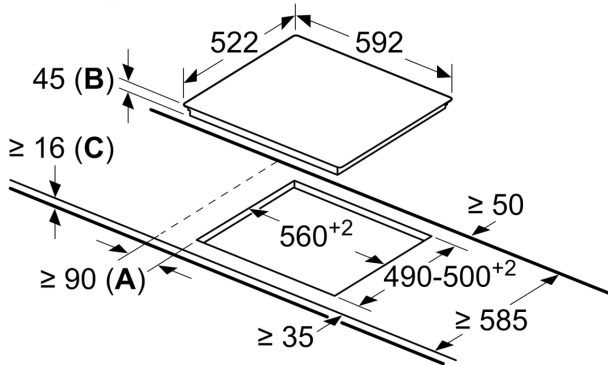

Installatie

- Toestelafmetingen (HxBxD): 45 x 592 x 522
- Inbouwafmetingen (HxBxD) : 45 x 560 x (490 - 500)
- Minimale dikte van het werkblad: 16 mm
- Aansluitwaarde: 6600 W

**Serie 4, Elektrische kookplaat, 60
cm, Zwart, Opbouw zonder kader
PKE61RBA2E**

afmetingen in mm

A: Minimale afstand van de kookplaat-uitsparing tot de wand.

B: Uitsparingsdiepte

C: Met daaronder gemonteerde oven min. 20, eventueel meer; raadpleeg ruimtevereisten voor de oven.