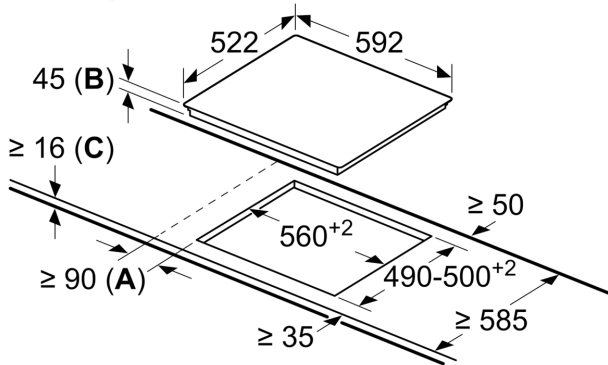

Installatie

- Toestelafmetingen (HxBxD): 45 x 592 x 522
- Inbouwafmetingen (HxBxD) : 45 x 560 x (490 - 500)
- Minimale dikte van het werkblad: 16 mm
- Aansluitwaarde: 6600 W

**Serie 4, Elektrische kookplaat, 60
cm, Zwart, Opbouw zonder kader
PKE611D17E**

afmetingen in mm

- A:** Minimale afstand van de kookplaat-uitsparing tot de wand.
B: Uitsparingsdiepte
C: Met daaronder gemonteerde oven min. 20, eventueel meer; raadpleeg ruimtevereisten voor de oven.