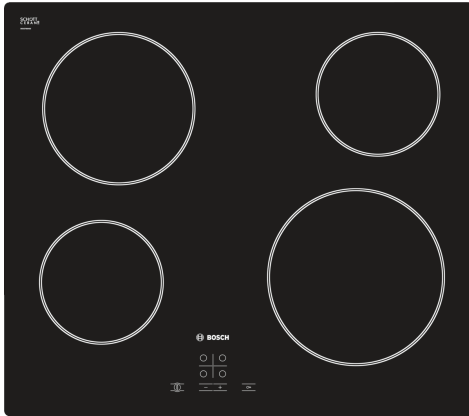

Serie 4, Elektrische kookplaat, 60 cm, Zwart, Opbouw zonder kader PKE611D17E

Optionele toebehoren

HEZ392617	Tussenbodem
HEZ9FE280	Gietijzeren braadpan Ø 18 / 28 cm
HEZ9SE030	3-delige pannenset

De vitrokeramische kookplaat: maakt koken en schoonmaken bijzonder eenvoudig.

- **TouchSelect** : selecteer makkelijk je gewenste kookzone en vermogensstand.

Technische gegevens

Productnaam/ Productfamilie:	kookplaat glaskeramiek
Type constructie:	Inbouw
Energiebron:	Electrisch
Aantal kookzones:	4
Inbouwafmetingen:	45 x 560-560 x 490-500 mm
Breedte:	592 mm
Afmetingen van het toestel:	45 x 592 x 522 mm
Afmetingen inclusief verpakking hxbxd:	100 x 750 x 590 mm
Nettogewicht:	7.3 kg
Brutogewicht:	8.0 kg
Indicator restwarmte:	Apart
Positie bedieningspaneel:	Front
Materiaal vangschaal:	Glaskeramisch
Kleur oppervlak:	Zwart
EAN-code:	4242002723914
Spanning:	220-240 V
Frequentie:	50; 60 Hz

4 242002 723914

Serie 4, Elektrische kookplaat, 60 cm, Zwart, Opbouw zonder kader PKE611D17E

De vitrokeramische kookplaat: maakt koken en schoonmaken bijzonder eenvoudig.

- Kookplaat 60 cm: ruimte voor 4 potten or pannen.

Installatie

- Toestelafmetingen (HxBxD): 45 x 592 x 522
- Inbouwafmetingen (HxBxD) : 45 x 560 x (490 - 500)
- Minimale dikte van het werkblad: 16 mm
- Aansluitwaarde: 6600 W

**Serie 4, Elektrische kookplaat, 60
cm, Zwart, Opbouw zonder kader
PKE611D17E**