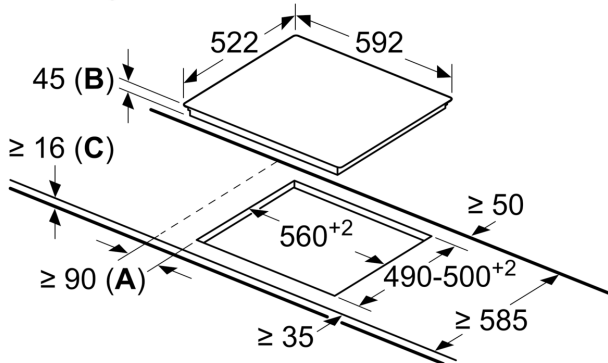

#### Installatie

- Toestelafmetingen (HxBxD): 45 x 592 x 522
- Inbouwafmetingen (HxBxD) : 45 x 560 x (490 - 500)
- Minimale dikte van het werkblad: 16 mm
- Aansluitwaarde: 6600 W

**Serie 4, Elektrische kookplaat, 60  
cm, Zwart, Opbouw zonder kader  
PKE611BA2M**

afmetingen in mm

**A:** Minimale afstand van de kookplaat-uitsparing tot de wand.

**B:** Uitsparingsdiepte

**C:** Met daaronder gemonteerde oven min. 20, eventueel meer; raadpleeg ruimtevereisten voor de oven.