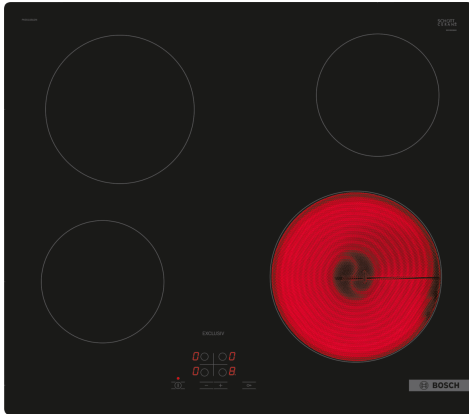

**Serie 4, Elektrische kookplaat, 60 cm, Zwart, Opbouw zonder kader PKE611BA2M**

**De vitrokeramische kookplaat: maakt koken en schoonmaken bijzonder eenvoudig.**

- **TouchSelect** : selecteer makkelijk je gewenste kookzone en vermogensstand.

Productnaam/ Productfamilie: ..... kookplaat glaskeramiek  
 Inbouw/vrijstaand: ..... Inbouw  
 Energiebron: ..... Electrisch  
 Aantal kookzones: ..... 4  
 Inbouwafmetingen: ..... 45 x 560-560 x 490-500 mm  
 Breedte: ..... 592 mm  
 Afmetingen van het toestel (hxbxd): ..... 45x592x522 mm  
 Afmetingen inclusief verpakking h x b x d: ..... 100 x 750 x 590 mm  
 Nettogewicht: ..... 7.5 kg  
 Brutowicht: ..... 8.2 kg  
 Indicator restwarmte: ..... Apart  
 Positie bedieningspaneel: ..... Front  
 Materiaal vangschaal: ..... Glaskeramisch  
 Kleur oppervlak: ..... Zwart  
 EAN-code: ..... 4242005419357  
 Spanning: ..... 220-240 V  
 Frequentie: ..... 50-60 Hz

- HEZ32WA00 Draadloze bluetooth kerntemperatuurmeter
- HEZ392617 Tussenbodem
- HEZ9FE280 Gietijzeren braadpan Ø 18 / 28 cm
- HEZ9SE030 3-delige pannenset

## Serie 4, Elektrische kookplaat, 60 cm, Zwart, Opbouw zonder kader PKE611BA2M