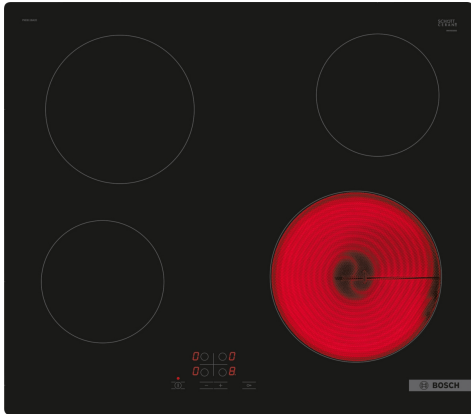

Serie 4, Elektrische kookplaat, 60 cm, Zwart, Opbouw zonder kader PKE611BA2E

De vitrokeramische kookplaat: maakt koken en schoonmaken bijzonder eenvoudig.

- **TouchSelect** : selecteer makkelijk je gewenste kookzone en vermogensstand.

Productnaam/ Productfamilie: kookplaat glaskeramiek
 Inbouw/vrijstaand: Inbouw
 Energiebron: Electrisch
 Aantal kookzones: 4
 Inbouwafmetingen: 45 x 560-560 x 490-500 mm
 Breedte: 592 mm
 Afmetingen van het toestel (hxbxd): 45x592x522 mm
 Afmetingen inclusief verpakking h x b x d: 100 x 750 x 590 mm
 Nettogewicht: 7.5 kg
 Brutowicht: 8.2 kg
 Indicator restwarmte: Apart
 Positie bedieningspaneel: Front
 Materiaal vangschaal: Glaskeramisch
 Kleur oppervlak: Zwart
 EAN-code: 4242005280261
 Spanning: 220-240 V
 Frequentie: 50; 60 Hz

- HEZ32WA00 Draadloze bluetooth kerntemperatuurmeter
- HEZ392617 Tussenbodem
- HEZ9FE280 Gietijzeren braadpan Ø 18 / 28 cm
- HEZ9SE030 3-delige pannenset

Serie 4, Elektrische kookplaat, 60 cm, Zwart, Opbouw zonder kader PKE611BA2E

De vitrokeramische kookplaat: maakt koken en schoonmaken bijzonder eenvoudig.

- Kookplaat 60 cm: ruimte voor 4 potten or pannen.

Flexibiliteit van kookzones

- Kookzone linksvoor: 145 mm, 1.2 kW
- Kookzone linksachter: 180 mm, 2 kW
- Kookzone rechtsachter: 145 mm , 1.2 kW
- Kookzone rechtsvoor: 210 mm, 2.2 kW