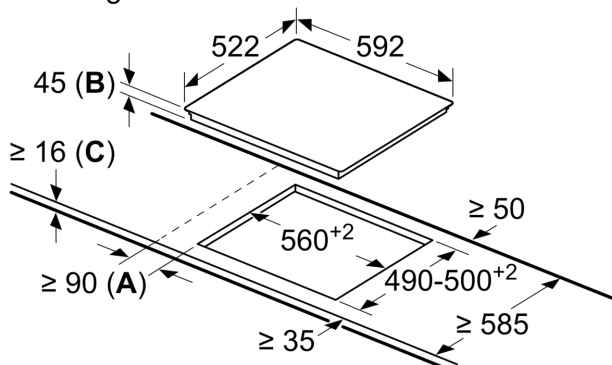

Installatie

- Toestelafmetingen (HxBxD): 45 x 592 x 522
- Inbouwafmetingen (HxBxD) : 45 x 560 x (490 - 500)
- Minimale dikte van het werkblad: 16 mm
- Aansluitwaarde: 6600 W

**Serie 4, Elektrische kookplaat, 60
cm, Zwart, Opbouw zonder kader
PKE611BA2E**

afmetingen in mm

- A:** Minimale afstand van de kookplaat-uitsparing tot de wand.
- B:** Uitsparingsdiepte
- C:** Met daaronder gemonteerde oven min. 20, eventueel meer; raadpleeg ruimtevereisten voor de oven.