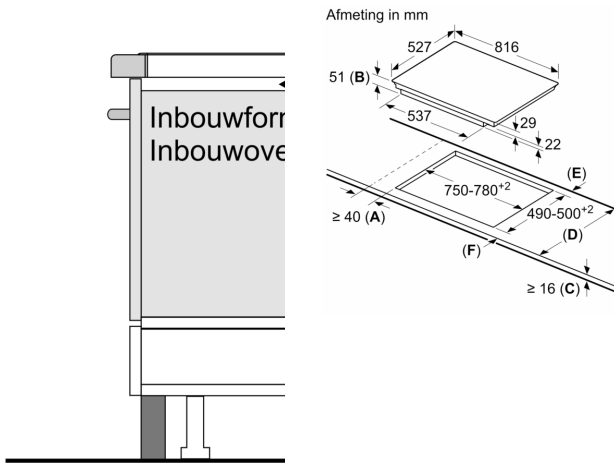

Technische gegevens

Productnaam/ Productfamilie: kookplaat glaskeramiek
Inbouw/vrijstaand: Inbouw
Energiebron: Electrisch
Aantal kookzones: 5
Inbouwafmetingen: 51 x 750-780 x 490-500 mm
Breedte: 816 mm
Afmetingen van het toestel: 51 x 816 x 527 mm
Afmetingen inclusief verpakking hxbxd: 126 x 953 x 603 mm
Nettogewicht: 13.3 kg
Brutogewicht: 17.0 kg
Indicator restwarmte: Apart
Positie bedieningspaneel: Front
Materiaal vangschaal: Glaskeramisch
Kleur oppervlak: Zwart, geborsteld aluminium
Lengte elektriciteitsnoer: 110.0 cm
EAN-code: 4242002870434
Spanning: 220-240 V
Frequentie: 50; 60 Hz

(aanpasbaar).

- Display energieverbruik: toont het elektriciteitsverbruik van het laatste kookproces.

**Serie 8, Inductiekookplaat, 80 cm,
Zwart, Opbouw met kader
PIV875DC1E**

① Er moet voor een ve worden gezorgd.