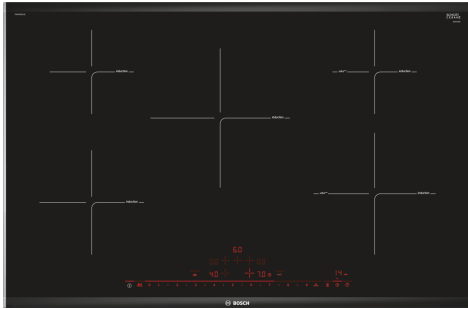

Serie 8, Inductiekookplaat, 80 cm, Zwart, Opbouw met kader PIV875DC1E

Optionele toebehoren

HEZ390090	rvs wokpan glazen deksel
HEZ390210	Systeem koekenpan Ø 15cm
HEZ390230	Systeem koekenpan Ø 21cm
HEZ394301	Verbindingslijst
HEZ9ES100 :	
HEZ9FE280	Gietijzeren braadpan Ø 18 / 28 cm
HEZ9SE030	3-delige pannenset
HEZ9SE040	4-delige pannenset
HEZ9SE060	6-delige pannenset

Technische gegevens

Productnaam/ Productfamilie: kookplaat glaskeramiek
Inbouw/vrijstaand: Inbouw
Energiebron: Electrisch
Aantal kookzones: 5
Inbouwafmetingen: 51 x 750-780 x 490-500 mm
Breedte: 816 mm
Afmetingen van het toestel: 51 x 816 x 527 mm
Afmetingen inclusief verpakking hxbxd: 126 x 953 x 603 mm
Nettogewicht: 13.3 kg
Brutogewicht: 17.0 kg
Indicator restwarmte: Apart
Positie bedieningspaneel: Front
Materiaal vangschaal: Glaskeramisch
Kleur oppervlak: Zwart, geborsteld aluminium
Lengte elektriciteitsnoer: 110.0 cm
EAN-code: 4242002870434
Spanning: 220-240 V
Frequentie: 50; 60 Hz

Serie 8, Inductiekookplaat, 80 cm, Zwart, Opbouw met kader PIV875DC1E

De inductie kookplaat met PerfectFry BraadSensor Plus: perfecte resultaten dankzij een automatische en constante temperatuurregeling.

- Kookplaat 80 cm: ruimte voor 5 potten or pannen.

Flexibiliteit van kookzones

- Kookzone linksvoor: 180 mm, 1.8 kW (max. 3.1 kW)
- Kookzone linksachter: 145 mm, 1.4 kW (max. 2.2 kW)
- Kookzone midden achteraan: 240 mm, 2.2 kW (max. 3.7 kW)
- Kookzone rechtsachter: 145 mm, 1.4 kW (max. 2.2 kW)
- Kookzone rechtsvoor: 210 mm, 2.2 kW (max. 3.7 kW)