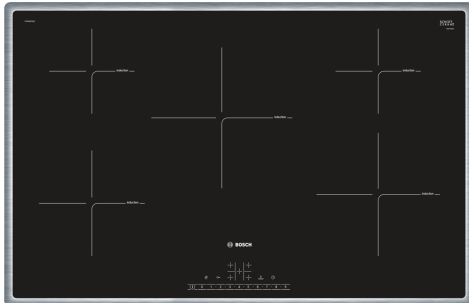

**Serie 6, Inductiekookplaat, 80 cm,
Zwart, Opbouw met kader
PIV845FB1E**

Optionele toebehoren

HEZ390090	rvs wokpan glazen deksel
HEZ9ES100 :	
HEZ9FE280	Gietijzeren braadpan Ø 18 / 28 cm
HEZ9SE030	3-delige pannenset
HEZ9SE040	4-delige pannenset
HEZ9SE060	6-delige pannenset

Technische gegevens

Productnaam/ Productfamilie: kookplaat glaskeramiek
Inbouw/vrijstaand: Inbouw
Energiebron: Electrisch
Aantal kookzones: 5
Inbouwafmetingen: 55 x 780-780 x 500-500 mm
Breedte: 795 mm
Afmetingen van het toestel: 55 x 795 x 517 mm
Afmetingen inclusief verpakking hxbxd: 126 x 953 x 603 mm
Nettogewicht: 13.6 kg
Brutogewicht: 17.3 kg
Indicator restwarmte: Apart
Positie bedieningspaneel: Front
Materiaal vangschal: Glaskeramisch
Kleur oppervlak: Zwart, edelstaal
Kleur van de omljsting: edelstaal
Lengte elektriciteitsnoer: 110.0 cm
EAN-code: 4242002870410
Spanning: 220-240 V
Frequentie: 50; 60 Hz

Serie 6, Inductiekookplaat, 80 cm, Zwart, Opbouw met kader PIV845FB1E

De inductiekookplaat: zo kookt u snel, veilig, schoon en zuinig.

- Kookplaat 80 cm: ruimte voor 5 potten or pannen.

Flexibiliteit van kookzones

Installatie

- Toestelafmetingen (HxBxD): 55 x 795 x 517
- Inbouwafmetingen (HxBxD) : 55 x 780 x (500 - 500)
- Minimale dikte van het werkblad: 16 mm
- Aansluitwaarde: 7400 W
- Energiebeheer-functie: beperk het maximale vermogen indien nodig (afhankelijk van de zekering van de elektrische installatie).
- Aansluitsnoer: 110 cm, Aansluitkabel inbegrepen