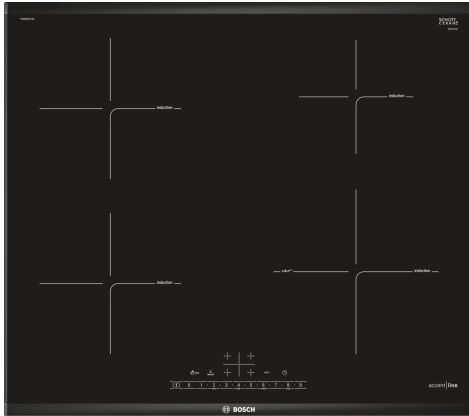

**Serie 6, Inductiekookplaat, 60 cm,
Zwart, Opbouw met kader
PIE695FC5E**

Optionele toebehoren

HEZ9SE030	3-delige pannenset
HEZ9SE040	4-delige pannenset
HEZ9SE060	6-delige pannenset
HEZ390090	rvs wokpan glazen deksel
HEZ390210	Systeem koekenpan Ø 15cm
HEZ390220	Systeem koekenpan Ø 19cm
HEZ390230	Systeem koekenpan Ø 21cm
HEZ394301	Verbindingslijst
HEZ9ES100 :	
HEZ9FE280	Gietijzeren braadpan Ø 18 / 28 cm

Technische gegevens

Productnaam/ Productfamilie: kookplaat glaskeramiek
 Inbouw/vrijstaand: Inbouw
 Energiebron: Electrisch
 Aantal kookzones: 4
 Inbouwafmetingen: 51 x 560-560 x 490-500 mm
 Breedte: 606 mm
 Afmetingen van het toestel: 51 x 606 x 527 mm
 Afmetingen inclusief verpakking hxbxd: 126 x 753 x 608 mm
 Nettogewicht: 12.3 kg
 Brutoweight: 14.6 kg
 Indicator restwarmte: Apart
 Positie bedieningspaneel: Front
 Materiaal vangschaal: Glaskeramisch
 Kleur oppervlak: Zwart
 Lengte elektriciteits snoer: 110.0 cm
 EAN-code: 4242005123698
 Spanning: 220-240 V
 Frequentie: 50; 60 Hz

Serie 6, Inductiekookplaat, 60 cm, Zwart, Opbouw met kader PIE695FC5E

De inductie kookplaat met PerfectFry BraadSensor Plus: perfecte resultaten dankzij een automatische en constante temperatuurregeling.

- Kookplaat 60 cm: ruimte voor 4 potten or pannen.

Flexibiliteit van kookzones

- Kookzone linksvoor: 180 mm, 1.8 kW (max. 3.1 kW)
- Kookzone linksachter: 180 mm, 1.8 kW (max. 3.1 kW)
- Kookzone rechtsachter: 145 mm , 1.4 kW (max. 2.1 kW)
- Kookzone rechtsvoor: 210 mm, 2.2 kW (max. 3.7 kW)