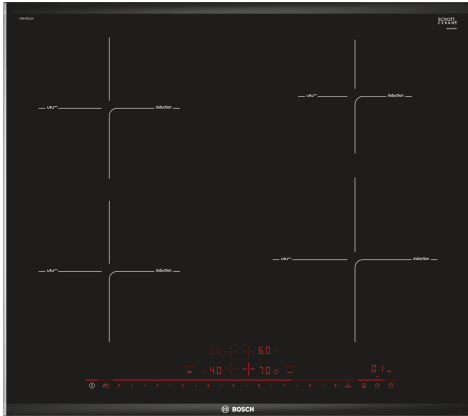

**Serie 8, Inductiekookplaat, 60 cm,  
Zwart, Opbouw met kader  
PIE675DC1E**

**De inductie kookplaat met PerfectFry  
BraadSensor Plus: perfecte resultaten  
dankzij een automatische en constante  
temperatuurregeling.**

**Technische gegevens**

Productnaam/ Productfamilie: ..... kookplaat glaskeramiek  
 Type constructie: .....Inbouw  
 Energiebron: .....Electrisch  
 Aantal kookzones: ..... 4  
 Inbouwafmetingen: .....51 x 560-560 x 490-500 mm  
 Breedte: ..... 606 mm  
 Afmetingen van het toestel: ..... 51 x 606 x 527 mm  
 Afmetingen inclusief verpakking hxbxd: ..... 126 x 753 x 603 mm  
 Nettogewicht: ..... 12.3 kg  
 Brutoweight: ..... 14.6 kg  
 Indicator restwarmte: ..... Apart  
 Positie bedieningspaneel: .....Front  
 Materiaal vangschaal: ..... Glaskeramisch  
 Kleur oppervlak: .....Zwart, geborsteld aluminium  
 Lengte elektriciteitsnoer: ..... 110.0 cm  
 EAN-code: .....4242002849027  
 Spanning: ..... 220-240 V  
 Frequentie: .....50; 60 Hz

#### **Flexibiliteit van kookzones**

- Kookzone linksvoor: 180 mm, 1.8 kW (max. 3.1 kW)
- Kookzone linksachter: 180 mm, 1.8 kW (max. 3.1 kW)
- Kookzone rechtsachter: 145 mm, 1.4 kW (max. 2.1 kW)
- Kookzone rechtsvoor: 210 mm, 2.2 kW (max. 3.7 kW)

- Display energieverbruik: toont het elektriciteitsverbruik van het laatste kookproces.

**Installatie**

**Serie 8, Inductiekookplaat, 60 cm,  
Zwart, Opbouw met kader  
PIE675DC1E**