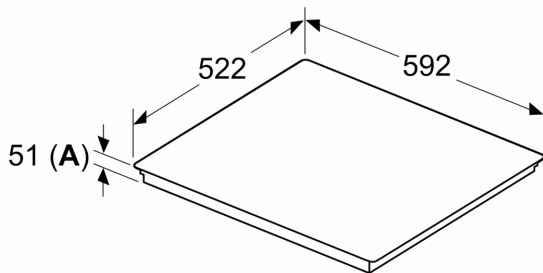

Installatie

- Toestelafmetingen (HxBxD): 51 x 592 x 522
- Inbouwafmetingen (HxBxD) : 51 x 560 x (490 - 500)
- Minimale dikte van het werkblad: 16 mm
- Aansluitwaarde: 7400 W
- Energiebeheer-functie: beperk het maximale vermogen indien nodig (afhankelijk van de zekering van de elektrische installatie).

**Serie 6, Inductiekookplaat, 60 cm,
Zwart, Opbouw zonder kader
PIE631HC1M**

Afmeting in mm

Afmeting in mm

A: Min. afstand van de afzuigkap-uitsparing tot de wand

B: De ruimte tussen het oppervlak van het werkblad en de bovenkant van het front van de oven moet 30 mm zijn