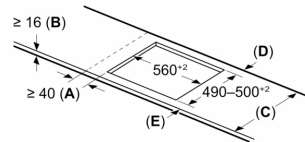

Installatie

- Toestelafmetingen (HxBxD): 51 x 592 x 522
- Inbouwafmetingen (HxBxD) : 51 x 560 x (490 - 500)
- Minimale dikte van het werkblad: 16 mm
- Aansluitwaarde: 7400 W
- Energiebeheer-functie: beperk het maximale vermogen indien nodig (afhankelijk van de zekering van de elektrische installatie).

**Serie 6, Inductiekookplaat, 60 cm,
Zwart, Opbouw zonder kader
PIE631HC1M**

Afmeting in mm

Afmeting in mm

A: Min. afstand van de afzuigkap-uitsparing tot de wand

B: De ruimte tussen het oppervlak van het werkblad en de bovenkant van het front van de oven moet 30 mm zijn