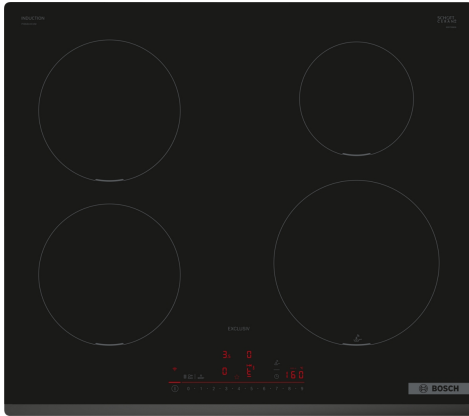

**Serie 6, Inductiekookplaat, 60 cm,
Zwart, Opbouw zonder kader
PIE631HC1M**

De DirectSelect kookplaat met PerfectFry Plus: Directe en eenvoudige bediening met temperatuursensor om aanbranden te voorkomen.

Productnaam/ Productfamilie: kookplaat glaskeramiek
 Inbouw/vrijstaand: Inbouw
 Energiebron: Electrisch
 Aantal kookzones: 4
 Inbouwafmetingen: 51 x 560-560 x 490-500 mm
 Breedte: 592 mm
 Afmetingen van het toestel (hxbxd): 51x592x522 mm
 Afmetingen inclusief verpakking h x b x d: 130 x 750 x 600 mm
 Nettogewicht: 10.9 kg
 Brutowicht: 13.2 kg
 Indicator restwarmte: Apart
 Positie bedieningspaneel: Front
 Materiaal vangschaal: Glaskeramisch
 Kleur oppervlak: Zwart
 Lengte elektriciteitsnoer: 110.0 cm
 EAN-code: 4242005361496
 Spanning: 220-240 V
 Frequentie: 50; 60 Hz

- Kookplaat 60 cm: ruimte voor 4 potten or pannen.

Flexibiliteit van kookzones

- Kookzone linksvoor: 180 mm, 2 kW (max. 3.1 kW)
- Kookzone linksachter: 180 mm, 2 kW (max. 3.1 kW)
- Kookzone rechtsachter: 145 mm, 1.6 kW (max. 2.2 kW)
- Kookzone rechtsvoor: 210 mm, 2.5 kW (max. 3.7 kW)