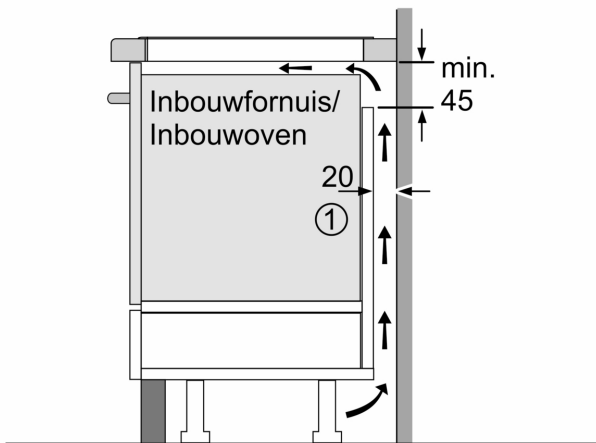

Installatie

- Toestelafmetingen (HxBxD): 51 x 592 x 522
- Inbouwafmetingen (HxBxD) : 51 x 560 x (490 - 500)
- Minimale dikte van het werkblad: 16 mm
- Aansluitwaarde: 7400 W
- Energiebeheer-functie: beperk het maximale vermogen indien nodig (afhankelijk van de zekering van de elektrische installatie).

**Serie 6, Inductiekookplaat, 60 cm,
Zwart, Opbouw zonder kader
PIE631HC1M**

Afmeting in mm

Afmeting in mm

A: Min. afstand van de afzuigkap-uitsparing tot de wand

B: De ruimte tussen het oppervlak van het werkblad en de bovenkant van het front van de oven moet 30 mm zijn

Zie ruimtevereisten voor de oven

Het werkblad waarin de kookplaat wordt geïnstalleerd moet bestand zijn tegen belastingen van ca. 60 kg; gebruik indien nodig geschikte steunconstructies

C	D	E
585-600	50	≥ 35
> 600	≥ 50	≥ 50

A: Inbouwdiepte

① Er moet voor een ventilatiespleet worden gezorgd.

Afmetingen in mm

Afmetingen in mm

Afmetingen in mm