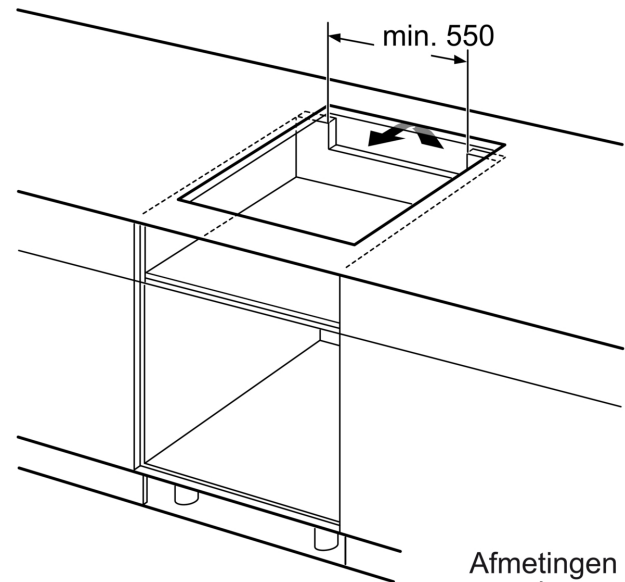

Installatie

- Toestelafmetingen (HxBxD): 51 x 592 x 522
- Inbouwafmetingen (HxBxD) : 51 x 560 x (490 - 500)
- Minimale dikte van het werkblad: 16 mm
- Aansluitwaarde: 7400 W
- Energiebeheer-functie: beperk het maximale vermogen indien nodig (afhankelijk van de zekering van de elektrische installatie).

**Serie 6, Inductiekookplaat, 60 cm,
Zwart, Opbouw zonder kader
PIE631HC1M**

Afmeting in mm

Afmeting in mm

A: Min. afstand van de afzuigkap-uitsparing tot de wand

B: De ruimte tussen het oppervlak van het werkblad en de bovenkant van het front van de oven moet 30 mm zijn

Zie ruimtevereisten voor de oven

Het werkblad waarin de kookplaat wordt geïnstalleerd moet bestand zijn tegen belastingen van ca. 60 kg; gebruik indien nodig geschikte steunconstructies

C	D	E
585-600	50	≥ 35
> 600	≥ 50	≥ 50

A: Inbouwdiepte

① Er moet voor een ventilatiespleet worden gezorgd.

Afmetingen in mm

Afmetingen in mm

Afmetingen in mm