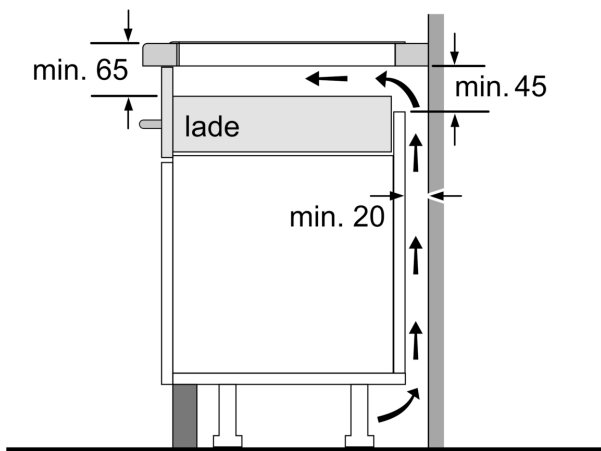

Installatie

- Toestelafmetingen (HxBxD): 51 x 592 x 522
- Inbouwafmetingen (HxBxD) : 51 x 560 x (490 - 500)
- Minimale dikte van het werkblad: 16 mm
- Aansluitwaarde: 7400 W
- Energiebeheer-functie: beperk het maximale vermogen indien nodig (afhankelijk van de zekering van de elektrische installatie).

**Serie 6, Inductiekookplaat, 60 cm,
Zwart, Opbouw zonder kader
PIE631HC1M**

Afmeting in mm

Afmeting in mm

A: Min. afstand van de afzuigkap-uitsparing tot de wand

B: De ruimte tussen het oppervlak van het werkblad en de bovenkant van het front van de oven moet 30 mm zijn

Zie ruimtevereisten voor de oven

Het werkblad waarin de kookplaat wordt geïnstalleerd moet bestand zijn tegen belastingen van ca. 60 kg; gebruik indien nodig geschikte steunconstructies

C	D	E
585-600	50	≥ 35
> 600	≥ 50	≥ 50

A: Inbouwdiepte

① Er moet voor een ventilatiespleet worden gezorgd.

Afmetingen in mm

Afmetingen in mm

Afmetingen in mm