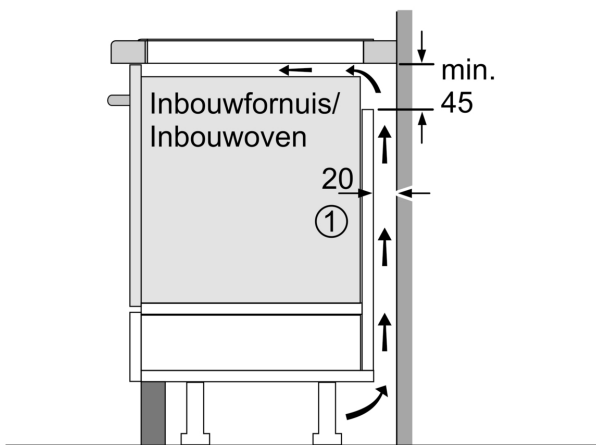

Installatie

- Toestelafmetingen (HxBxD): 51 x 592 x 522
- Inbouwafmetingen (HxBxD) : 51 x 560 x (490 - 500)
- Minimale dikte van het werkblad: 16 mm
- Aansluitwaarde: 7400 W
- Energiebeheer-functie: beperk het maximale vermogen indien nodig (afhankelijk van de zekering van de elektrische installatie).
- Aansluitsnoer: 110 cm, Aansluitkabel inbegrepen

**Serie 4, Inductiekookplaat, 60 cm,
Matzwart, Opbouw zonder kader
PIE61ABB5E**

Afmeting in mm

Afmeting in mm

A: Min. afstand van de afzuigkap-uitsparing tot de wand

B: De ruimte tussen het oppervlak van het werkblad en de bovenkant van het front van de oven moet 30 mm zijn

Zie ruimtevereisten voor de oven

Het werkblad waarin de kookplaat wordt geïnstalleerd moet bestand zijn tegen belastingen van ca. 60 kg; gebruik indien nodig geschikte steunconstructies

C	D	E
585-600	50	≥ 35
> 600	≥ 50	≥ 50

A: Inbouwdiepte

① Er moet voor een ventilatiespleet worden gezorgd.

Afmetingen in mm

Afmetingen in mm

①
Er moet voor een ventilatiespleet
worden gezorgd.

Afmetingen in mm