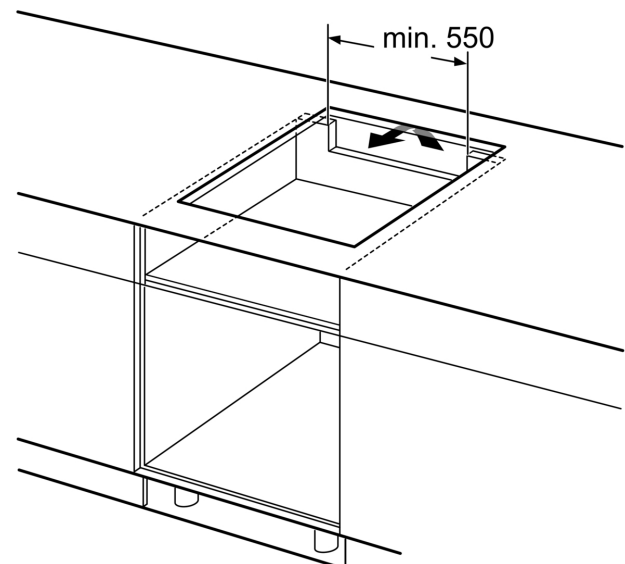

Installatie

- Toestelafmetingen (HxBxD): 51 x 592 x 522
- Inbouwafmetingen (HxBxD) : 51 x 560 x (490 - 500)
- Minimale dikte van het werkblad: 16 mm
- Aansluitwaarde: 7400 W
- Energiebeheer-functie: beperk het maximale vermogen indien nodig (afhankelijk van de zekering van de elektrische installatie).
- Aansluitsnoer: 110 cm, Aansluitkabel inbegrepen

**Serie 4, Inductiekookplaat, 60 cm,
Matzwart, Opbouw zonder kader
PIE61ABB5E**

Afmeting in mm

Afmeting in mm

A: Min. afstand van de afzuigkap-uitsparing tot de wand

B: De ruimte tussen het oppervlak van het werkblad en de bovenkant van het front van de oven moet 30 mm zijn

Zie ruimtevereisten voor de oven

Het werkblad waarin de kookplaat wordt geïnstalleerd moet bestand zijn tegen belastingen van ca. 60 kg; gebruik indien nodig geschikte steunconstructies

C	D	E
585-600	50	≥ 35
> 600	≥ 50	≥ 50

A: Inbouwdiepte

① Er moet voor een ventilatiespleet worden gezorgd.

Afmetingen in mm

Afmetingen in mm

①
Er moet voor een ventilatiespleet
worden gezorgd.

Afmetingen in mm