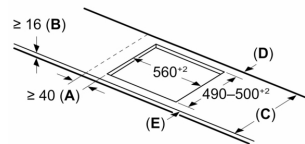

Installatie

- Toestelafmetingen (HxBxD): 51 x 592 x 522
- Inbouwafmetingen (HxBxD) : 51 x 560 x (490 - 500)
- Minimale dikte van het werkblad: 16 mm
- Aansluitwaarde: 7400 W
- Energiebeheer-functie: beperk het maximale vermogen indien nodig (afhankelijk van de zekering van de elektrische installatie).
- Aansluitsnoer: 110 cm, Aansluitkabel inbegrepen

**Serie 4, Inductiekookplaat, 60 cm,
Matzwart, Opbouw zonder kader
PIE61ABB5E**

Afmeting in mm

Afmeting in mm

A: Min. afstand van de afzuigkap-uitsparing tot de wand

B: De ruimte tussen het oppervlak van het werkblad en de bovenkant van het front van de oven moet 30 mm zijn