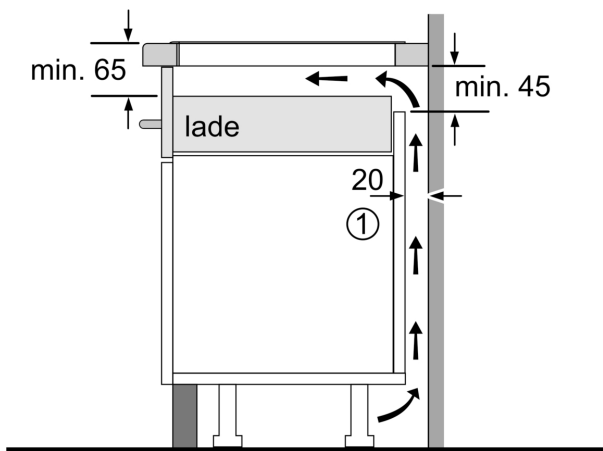

Installatie

- Toestelafmetingen (HxBxD): 51 x 592 x 522
- Inbouwafmetingen (HxBxD) : 51 x 560 x (490 - 500)
- Minimale dikte van het werkblad: 16 mm
- Aansluitwaarde: 7400 W
- Energiebeheer-functie: beperk het maximale vermogen indien nodig (afhankelijk van de zekering van de elektrische installatie).
- Aansluitsnoer: 110 cm, Aansluitkabel inbegrepen

**Serie 4, Inductiekookplaat, 60 cm,
Matzwart, Opbouw zonder kader
PIE61ABB5E**

Afmeting in mm

Afmeting in mm

A: Min. afstand van de afzuigkap-uitsparing tot de wand

B: De ruimte tussen het oppervlak van het werkblad en de bovenkant van het front van de oven moet 30 mm zijn

Zie ruimtevereisten voor de oven

Het werkblad waarin de kookplaat wordt geïnstalleerd moet bestand zijn tegen belastingen van ca. 60 kg; gebruik indien nodig geschikte steunconstructies

C	D	E
585-600	50	≥ 35
> 600	≥ 50	≥ 50

A: Inbouwdiepte

① Er moet voor een ventilatiespleet worden gezorgd.

Afmetingen in mm

Afmetingen in mm

①
Er moet voor een ventilatiespleet
worden gezorgd.

Afmetingen in mm