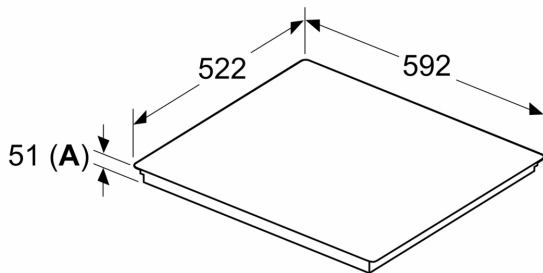

Technische gegevens

Productnaam/ Productfamilie:	kookplaat glaskeramiek
Inbouw/vrijstaand:	Inbouw
Energiebron:	Electrisch
Aantal kookzones:	4
Inbouwafmetingen:	51 x 560-560 x 490-500 mm
Breedte:	592 mm
Afmetingen van het toestel (hxbxd):	51x592x522 mm
Afmetingen inclusief verpakking h x b x d:	126x753x603 mm
Nettogewicht:	12.2 kg
Brutogewicht:	13.3 kg
Indicator restwarmte:	Apart
Positie bedieningspaneel:	Front
Materiaal vangschaal:	Glaskeramisch
Kleur oppervlak:	Matzwart
Lengte elektriciteitsnoer:	110 cm
EAN-code:	4242005585755
Spanning:	220-240 V
Frequentie:	50; 60 Hz

Installatie

- Toestelafmetingen (HxBxD): 51 x 592 x 522
- Inbouwafmetingen (HxBxD) : 51 x 560 x (490 - 500)
- Minimale dikte van het werkblad: 16 mm
- Aansluitwaarde: 7400 W
- Energiebeheer-functie: beperk het maximale vermogen indien nodig (afhankelijk van de zekering van de elektrische installatie).
- Aansluitsnoer: 110 cm, Aansluitkabel inbegrepen

**Serie 4, Inductiekookplaat, 60 cm,
Matzwart, Opbouw zonder kader
PIE61ABB5E**

Afmeting in mm

Afmeting in mm

A: Min. afstand van de afzuigkap-uitsparing tot de wand

B: De ruimte tussen het oppervlak van het werkblad en de bovenkant van het front van de oven moet 30 mm zijn