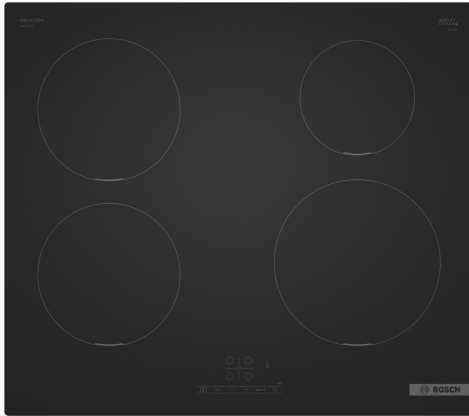

Serie 4, Inductiekookplaat, 60 cm, Matzwart, Opbouw zonder kader PIE61ABB5E

Optionele toebehoren

HEZ32WA00	Draadloze bluetooth kerntemperatuurmeter
HEZ9ES100 :	
HEZ9FE280	Gietijzeren braadpan Ø 18 / 28 cm
HEZ9SE030	3-delige pannenset
HEZ9SE040	4-delige pannenset
HEZ9SE060	6-delige pannenset

De inductiekookplaat: zo kookt u snel, veilig, schoon en zuinig.

- **Matt Design:** 5x minder zichtbare krassen dankzij de matzwarte carbonafwerking.
- **TouchSelect :** selecteer makkelijk je gewenste kookzone en vermogensstand.
- **PowerBoost:** tot 50% meer vermogen voor sneller opwarmen op je inductiekookplaat.
- **Inductie:** snel, nauwkeurig, energiezuinig en eenvoudig schoon te maken.

Technische gegevens

Productnaam/ Productfamilie:	kookplaat glaskeramiek
Inbouw/vrijstaand:	Inbouw
Energiebron:	Electrisch
Aantal kookzones:	4
Inbouwafmetingen:	51 x 560-560 x 490-500 mm
Breedte:	592 mm
Afmetingen van het toestel (hxbxd):	51x592x522 mm
Afmetingen inclusief verpakking h x b x d:	126x753x603 mm
Nettogewicht:	12.2 kg
Brutogewicht:	13.3 kg
Indicator restwarmte:	Apart
Positie bedieningspaneel:	Front
Materiaal vangschaal:	Glaskeramisch
Kleur oppervlak:	Matzwart
Lengte elektriciteitsnoer:	110 cm
EAN-code:	4242005585755
Spanning:	220-240 V
Frequentie:	50; 60 Hz

Serie 4, Inductiekookplaat, 60 cm, Matzwart, Opbouw zonder kader PIE61ABB5E

De inductiekookplaat: zo kookt u snel, veilig, schoon en zuinig.

- Kookplaat 60 cm: ruimte voor 4 potten or pannen.

Flexibiliteit van kookzones