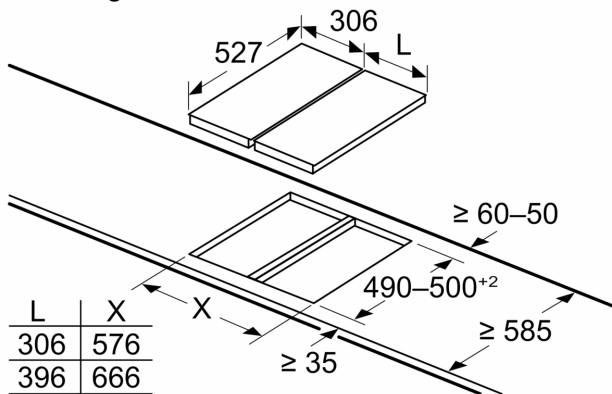

**Serie 6, Domino Inductiekookplaat,
30 cm, Zwart, Opbouw met kader
PIB375FB1E**

Afmeting in mm

Indien twee of meer elementen direct naast elkaar zijn geïnstalleerd, dan zijn één of meerdere installatiesets nodig (2 elementen 1 installatieset, 3 elementen 2 installatiesets, etc.)