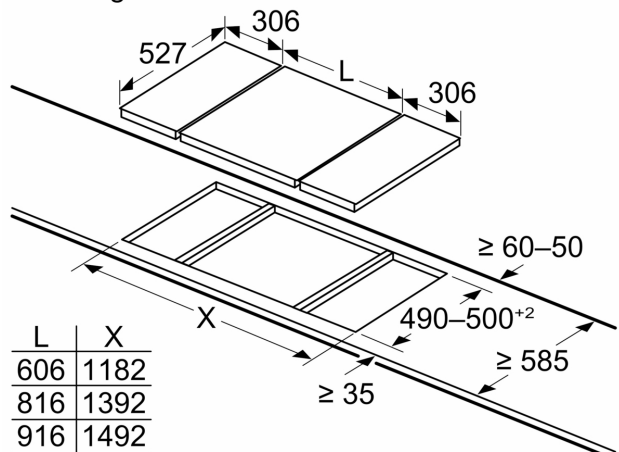

Bij het installeren van twee Domino eenheden direct naast een fornuis, zijn twee assemblagesets (HEZ394301) vereist