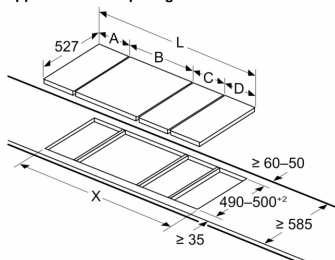

Installatie

- Toestelafmetingen (HxBxD): 51 x 306 x 527
- Inbouwafmetingen (HxBxD) : 51 x 270 x (490 - 500)
- Minimale dikte van het werkblad: 16 mm
- Aansluitwaarde: 3700 W
- Energiebeheer-functie: beperk het maximale vermogen indien nodig

Afmeting in mm

Bij het installeren van twee Domino eenheden direct naast een fornuis, zijn twee assemblagesets (HEZ394301) vereist

Afmeting in mm

Bij het installeren van twee Domino eenheden direct naast een fornuis, zijn twee assemblagesets (HEZ394301) vereist

Afmeting in mm

Indien twee of meer elementen direct naast elkaar zijn geïnstalleerd, dan zijn één of meerdere installatiesets nodig (2 elementen 1 installatieset, 3 elementen 2 installatiesets, etc.)

Afmeting in mm
Afbeelding voor de tabel Domino combinatiemogelijkheden met corresponderende apparaten en uitsparingsmaten