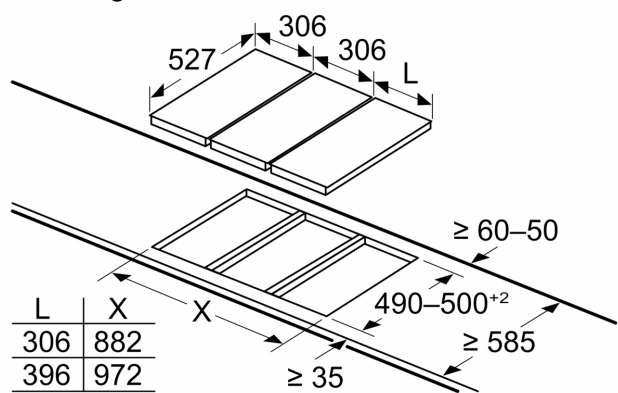

Installatie

- Toestelafmetingen (HxBxD): 51 x 306 x 527
- Inbouwafmetingen (HxBxD) : 51 x 270 x (490 - 500)
- Minimale dikte van het werkblad: 16 mm
- Aansluitwaarde: 3700 W
- Energiebeheer-functie: beperk het maximale vermogen indien nodig

Afmeting in mm

- A: Minimale afstand van de kookplaat-uitsparing tot de wand.
- B: Inbouwdiepte
- C: De vrije ruimte tussen het oppervlak van het werkblad en de bovenkant van het front van de oven moet 30 mm zijn. Raadpleeg de ruimtevereisten voor de oven.

Afmeting in mm

Bij het installeren van twee Domino eenheden direct naast een fornuis, zijn twee assemblagesets (HEZ394301) vereist

Afmeting in mm

Bij het installeren van twee Domino eenheden direct naast een fornuis, zijn twee assemblagesets (HEZ394301) vereist

Afmeting in mm

Indien twee of meer elementen direct naast elkaar zijn geïnstalleerd, dan zijn één of meerdere installatiesets nodig (2 elementen 1 installatieset, 3 elementen 2 installatiesets, etc.)

Afmeting in mm
Afbeelding voor de tabel Domino combinatiemogelijkheden met corresponderende apparaten en uitsparingsmaten