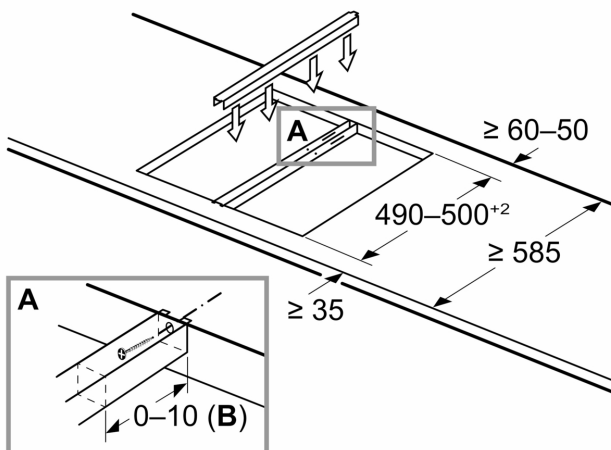

Indien twee of meer elementen direct naast elkaar zijn geïnstalleerd, dan zijn één of meerdere installatiesets nodig (2 elementen 1 installatieset, 3 elementen 2 installatiesets, etc.)

Uitsparingsmaat (X) afhankelijk van de combinatie (zie combinatietabel)

Afmetingen in mm

①
Er moet voor een ventilatiespleet worden gezorgd.

Afmetingen in mm

Afmeting in mm
Domino combinatie mogelijkheden met
overeenkomstige apparaat- en uitsparingsmaten

Breedtype:
Apparaatbreedte:

	A	B	C	D	L	X		
2x30	306	306	-	-	-	-	612	576
1x30, 1x40	306	396	-	-	-	-	702	666
1x30, 1x60	306	606	-	-	-	-	912	876
1x30, 1x70*	306	710	-	-	-	-	1016	980
1x30, 1x80	306	816	-	-	-	-	1122	1086
1x30, 1x90	306	916	-	-	-	-	1222	1186
2x40	396	396	-	-	-	-	792	756
1x40, 1x60	396	606	-	-	-	-	1002	966
1x40, 1x70*	396	710	-	-	-	-	1106	1070
1x40, 1x80	396	816	-	-	-	-	1212	1176
1x40, 1x90	396	916	-	-	-	-	1312	1276
3x30	306	306	306	-	-	-	918	882
2x30, 1x40	306	306	396	-	-	-	1008	972
2x30, 1x60	306	306	606	-	-	-	1218	1182
2x30, 1x70*	306	306	710	-	-	-	1322	1286
2x30, 1x80	306	306	816	-	-	-	1428	1392
2x30, 1x90	306	306	916	-	-	-	1528	1492
1x30, 2x40	306	396	396	-	-	-	1098	1062
1x30, 1x40, 1x60	306	396	606	-	-	-	1308	1272
1x30, 1x40, 1x70*	306	396	710	-	-	-	1412	1376
1x30, 1x40, 1x80	306	396	816	-	-	-	1518	1482
1x30, 1x40, 1x90	306	396	916	-	-	-	1618	1582
2x40, 1x60	396	396	606	-	-	-	1398	1362
4x30	306	306	306	306	-	-	1224	1188
3x30, 1x40	306	306	306	396	-	-	1314	1278
1x30, 1x75	306	750	-	-	-	-	1056	1020
1x40, 1x75	396	750	-	-	-	-	1146	1110
2x30, 1x75	306	306	750	-	-	-	1362	1326
1x30, 1x40, 1x75	306	396	750	-	-	-	1452	1416

* Niet mogelijk met 70 cm inductiekookplaat

Afmeting in mm
Montageset (HEZ394301) voor Domino

B: Afhankelijk van de diepte van de uitsparing