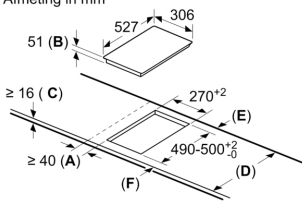

Installatie

- Toestelafmetingen (HxBxD): 51 x 306 x 527
- Inbouwafmetingen (HxBxD) : 51 x 270 x (490 - 500)
- Minimale dikte van het werkblad: 16 mm
- Aansluitwaarde: 3700 W
- Energiebeheer-functie: beperk het maximale vermogen indien nodig

**Serie 6, Domino Inductiekookplaat,
30 cm, Zwart, Opbouw met kader
PIB375FB1E**

Afmeting in mm

Indien twee of meer elementen direct naast elkaar zijn geïnstalleerd, dan zijn één of meerdere installatiesets nodig (2 elementen 1 installatieset, 3 elementen 2 installatiesets, etc.)

Afmeting in mm

- A: Minimale afstand van de kookplaat-uitsparing tot de wand.
- B: Inbouwdiepte
- C: De vrije ruimte tussen het oppervlak van het werkblad en de bovenkant van het front van de oven moet 30 mm zijn. Raadpleeg de ruimtevereisten voor de oven.