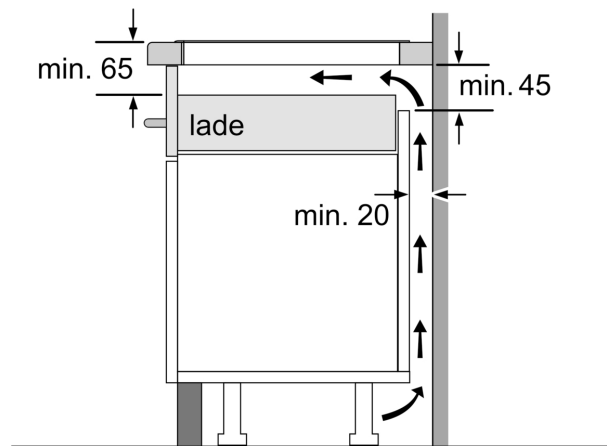

Installatie

- Toestelafmetingen (HxBxD): 51 x 306 x 527
- Inbouwafmetingen (HxBxD) : 51 x 270 x (490 - 500)
- Minimale dikte van het werkblad: 16 mm
- Aansluitwaarde: 3700 W
- Energiebeheer-functie: beperk het maximale vermogen indien nodig

Afmeting in mm

Bij het installeren van twee Domino eenheden direct naast een fornuis, zijn twee assemblagesets (HEZ394301) vereist

Afmeting in mm

Bij het installeren van twee Domino eenheden direct naast een fornuis, zijn twee assemblagesets (HEZ394301) vereist

Afmeting in mm

Indien twee of meer elementen direct naast elkaar zijn geïnstalleerd, dan zijn één of meerdere installatiesets nodig (2 elementen 1 installatieset, 3 elementen 2 installatiesets, etc.)

Afmeting in mm
Afbeelding voor de tabel Domino combinatiemogelijkheden met corresponderende apparaten en uitsparingsmaten

Indien twee of meer elementen direct naast elkaar zijn geïnstalleerd, dan zijn één of meerdere installatiesets nodig (2 elementen 1 installatieset, 3 elementen 2 installatiesets, etc.)

Uitsparingsmaat (X) afhankelijk van de combinatie (zie combinatietabel)