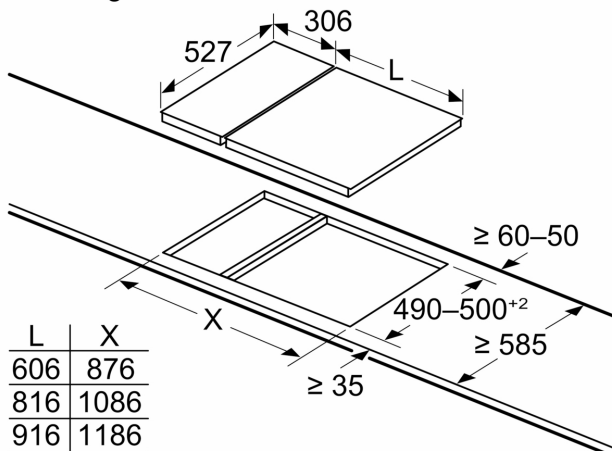

Installatie

- Toestelafmetingen (HxBxD): 51 x 306 x 527
- Inbouwafmetingen (HxBxD) : 51 x 270 x (490 - 500)
- Minimale dikte van het werkblad: 16 mm
- Aansluitwaarde: 3700 W
- Energiebeheer-functie: beperk het maximale vermogen indien nodig

Afmeting in mm

- A: Minimale afstand van de kookplaat-uitsparing tot de wand.
- B: Inbouwdiepte
- C: De vrije ruimte tussen het oppervlak van het werkblad en de bovenkant van het front van de oven moet 30 mm zijn. Raadpleeg de ruimtevereisten voor de oven.

Het werkblad waarin de kookplaat is geïnstalleerd moet bestand zijn tegen belastingen van ca. 60 kg; indien nodig moeten er geschikte steunconstructies worden gebruikt.

D	E	F
585-600	50	≥ 35
> 600	≥ 50	≥ 50

Afmeting in mm

Bij het installeren van twee Domino eenheden direct naast een fornuis, zijn twee assemblagesets (HEZ394301) vereist

Afmeting in mm

Bij het installeren van twee Domino eenheden direct naast een fornuis, zijn twee assemblagesets (HEZ394301) vereist