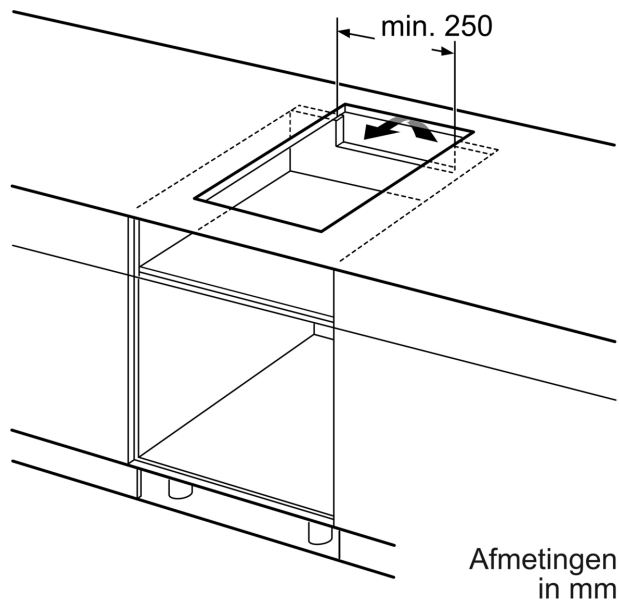

Installatie

- Toestelafmetingen (HxBxD): 51 x 306 x 527
- Inbouwafmetingen (HxBxD) : 51 x 270 x (490 - 500)
- Minimale dikte van het werkblad: 16 mm
- Aansluitwaarde: 3700 W
- Energiebeheer-functie: beperk het maximale vermogen indien nodig

**Serie 6, Domino Inductiekookplaat,
30 cm, Zwart, Opbouw met kader
PIB375FB1E**

Afmeting in mm

Indien twee of meer elementen direct naast elkaar zijn geïnstalleerd, dan zijn één of meerdere installatiesets nodig (2 elementen 1 installatieset, 3 elementen 2 installatiesets, etc.)

Afmeting in mm

- A: Minimale afstand van de kookplaat-uitsparing tot de wand.
- B: Inbouwdiepte
- C: De vrije ruimte tussen het oppervlak van het werkblad en de bovenkant van het front van de oven moet 30 mm zijn. Raadpleeg de ruimtevereisten voor de oven.