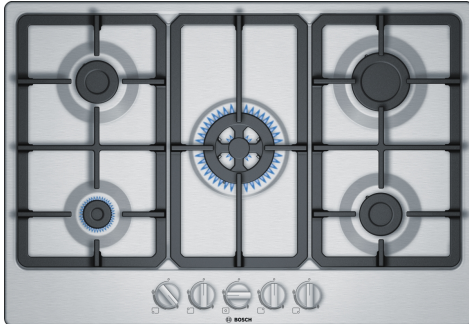

Serie 4, Gaskookplaat, 75 cm, Inox PGQ7B5B90

- HEZ298105 Simmer plate
- HEZ298108 Wok-ring
- HEZ298115 Opzetting voor kleine potten

De gaskookplaat met bediening aan de voorzijde: de verschillende branders zijn makkelijk bereikbaar.

Productnaam/ Productfamilie: ... Gaskookplaat met bedieningspaneel
 Inbouw/vrijstaand: Inbouw
 Energiebron: Gas
 Aantal kookzones: 5
 Soort bedieningselementen: Zwaardknoppen
 Inbouwafmetingen:45 x 560-562 x 480-492 mm
 Breedte: 750 mm
 Afmetingen van het toestel (hxbxd): 53x750x520 mm
 Afmetingen inclusief verpakking h x b x d: 168 x 798 x 596 mm
 Nettogewicht: 12.9 kg
 Brutogewicht: 14.5 kg
 Indicator restwarmte: Zonder
 Positie bedieningspaneel:Front
 Materiaal vangschaal: Roestvrij staal
 Kleur oppervlak: Inox
 Lengte elektriciteitsnoer: 150.0 cm
 EAN-code: 4242005096930
 Aansluitwaarde gas: 10800 W
 Minimale smeltveiligheid: 3 A
 Spanning: 220-240 V
 Frequentie:50; 60 Hz

Serie 4, Gaskookplaat, 75 cm, Inox PGQ7B5B90

De gaskookplaat met bediening aan de voorzijde: de verschillende branders zijn makkelijk bereikbaar.

Design

- Inox oppervlakte
- Gietijzeren pannendragers met rubberen voetjes

Veiligheid

- Thermokoppelbeveiliging: ongewenste gasstroom wanneer de vlam uitgaat.

Installatie (gastypes & afmetingen)

- Bruikbaar voor: aardgas H/E 20mbar, E+ 20/25mbar
- aardgas H 25 mbar (HU) aardgas L 25 mbar (NL) flessengas G30,31 28-30/37mbar flessengas G30 37 mbar (PL) flessengas 50 mbar
- Afgesteld op aardgas (20 mbar)
- Sproeierset voor In spuitstukken voor butaan/propaangas (28-30/37mbar) meegeleverd. Sproeiers voor alle andere gassoorten zijn te bestellen via de klantenservice. Neem contact op met de klantenservice voor het vervangen van de sproeiers.
- Afmetingen product (HxBxD mm): 53 x 750 x 520
- Inbouwafmetingen (HxBxD) : 45 x 560 x (480 - 492)
- Minimale dikte van het werkblad: 30 mm
- Aansluitsnoer: 1.5 m
- Aansluitwaarde: 10.8 kW