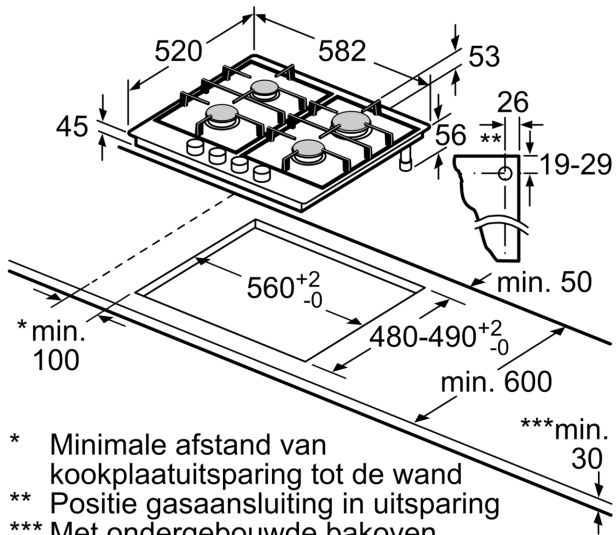

- Gietijzeren pannendragers voor maximale stabiliteit.
- Ergonomische knoppen
- Kleur van het oppervlak: elegant roestvrij staal

Productnaam/ Productfamilie: ... Gaskookplaat met bedieningspaneel
 Inbouw/vrijstaand: Inbouw
 Energiebron: Gas
 Aantal kookzones: 4
 Soort bedieningselementen: Zwaardknoppen
 Inbouwafmetingen:45 x 560-562 x 480-492 mm
 Breedte: 582 mm
 Afmetingen van het toestel (hxbxd): 53x582x520 mm
 Afmetingen inclusief verpakking h x b x d: 168 x 798 x 596 mm
 Nettogewicht:9.4 kg
 Brutoweight: 10.5 kg
 Indicator restwarmte: Zonder
 Positie bedieningspaneel:Front
 Materiaal vangschaal: Roestvrij staal
 Kleur oppervlak: Inox
 Lengte elektriciteitsnoer: 100.0 cm
 EAN-code:4242005119318
 Aansluitwaarde gas: 7500 W
 Minimale smeltveiligheid: 3 A
 Spanning: 220-240 V
 Frequentie:50; 60 Hz

Veiligheid

- Thermokoppelbeveiliging: ongewenste gasstroom wanneer de vlam uitgaat.

Installatie (gastypes & afmetingen)

- Bruikbaar voor: aardgas H/E 20mbar, E+ 20/25mbar
- flessengas G30,31 28-30/37mbar
- Afgesteld op aardgas (20 mbar)
- Sproeiersset voor Inspuitstukken voor butaan/propaangas (28-30/37mbar) meegeleverd. Sproeiers voor alle andere gassoorten zijn te bestellen via de klantenservice. Neem contact op met de klantenservice voor het vervangen van de sproeiers.
- Afmetingen product (HxBxD mm): 53 x 582 x 520
- Inbouwafmetingen (HxBxD) : 45 x 560 x (480 - 492)
- Minimale dikte van het werkblad: 30 mm
- Aansluitsnoer: 1 m
- Aansluitwaarde: 7.5 kW

Serie 4, Gaskookplaat, 60 cm, Inox
PGP6B5B90

Afmeting in mm