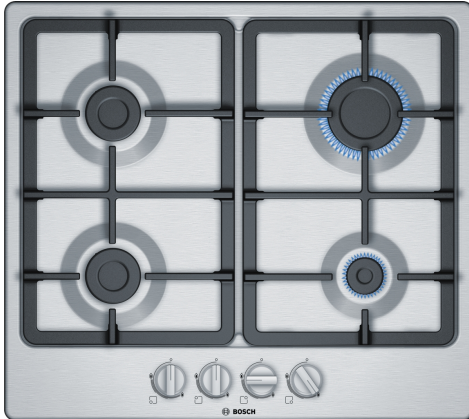

Serie 4, Gaskookplaat, 60 cm, Inox PGP6B5B90

HEZ298105 Simmer plate
HEZ298115 Opzetting voor kleine potten

De gaskookplaat met bediening aan de voorzijde: de verschillende branders zijn makkelijk bereikbaar.

- Gietijzeren pannendragers voor maximale stabiliteit.
- Ergonomische knoppen
- Kleur van het oppervlak: elegant roestvrij staal

Productnaam/ Productfamilie: ... Gaskookplaat met bedieningspaneel
 Inbouw/vrijstaand: Inbouw
 Energiebron: Gas
 Aantal kookzones: 4
 Soort bedieningselementen: Zwaardknoppen
 Inbouwafmetingen:45 x 560-562 x 480-492 mm
 Breedte: 582 mm
 Afmetingen van het toestel (hxbxd): 53x582x520 mm
 Afmetingen inclusief verpakking h x b x d: 168 x 798 x 596 mm
 Nettogewicht:9.4 kg
 Brutoweight: 10.5 kg
 Indicator restwarmte: Zonder
 Positie bedieningspaneel:Front
 Materiaal vangschaal: Roestvrij staal
 Kleur oppervlak: Inox
 Lengte elektriciteitsnoer: 100.0 cm
 EAN-code:4242005119318
 Aansluitwaarde gas: 7500 W
 Minimale smeltveiligheid: 3 A
 Spanning: 220-240 V
 Frequentie:50; 60 Hz

Serie 4, Gaskookplaat, 60 cm, Inox PGP6B5B90

De gaskookplaat met bediening aan de voorzijde: de verschillende branders zijn makkelijk bereikbaar.

Design

- Inox oppervlakte
- Gietijzeren pannendragers met rubberen voetjes

Veiligheid

- Thermokoppelbeveiliging: ongewenste gasstroom wanneer de vlam uitgaat.

Installatie (gastypes & afmetingen)

- Bruikbaar voor: aardgas H/E 20mbar, E+ 20/25mbar
- flessengas G30,31 28-30/37mbar
- Afgesteld op aardgas (20 mbar)
- Sproeiersset voor Inspuitstukken voor butaan/propaangas (28-30/37mbar) meegeleverd. Sproeiers voor alle andere gassoorten zijn te bestellen via de klantenservice. Neem contact op met de klantenservice voor het vervangen van de sproeiers.
- Afmetingen product (HxBxD mm): 53 x 582 x 520
- Inbouwafmetingen (HxBxD) : 45 x 560 x (480 - 492)
- Minimale dikte van het werkblad: 30 mm
- Aansluitsnoer: 1 m
- Aansluitwaarde: 7.5 kW