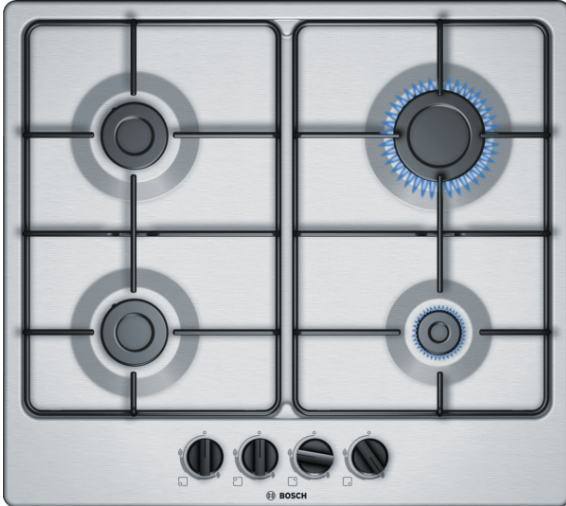

**Serie | 4, gaskookplaat, 60 cm, inox
PGP6B5B80**

Optionele toebehoren
HEZ298105 : Simmer plate

Technische gegevens

Productnaam/ Productfamilie :	gas hob w integrated controls
Uitvoering :	Inbouw
Energiesoort :	Gas
Aantal zones dat tegelijk kan worden gebruikt :	4
Soort bedieningselementen :	zwaardknoppen
Inbouwfmetingen :	45 x 560-562 x 480-492
Breedte apparaat (mm) :	582
Afmetingen van het toestel (mm) :	45 x 582 x 520
Afmetingen inclusief verpakking hxbxd (mm) :	141 x 651 x 578
Nettogewicht (kg) :	7,206
Brutogewicht (kg) :	8,1
Indicator restwarmte :	0
Positie bedieningspaneel :	Voorzijde kookplaat
Materiaal vangschaal :	roestvrij staal
Kleur oppervlak :	inox
Kleur van de omlijsting :	inox
Keurmerken :	CE, Ukraine
Lengte elektriciteitsnoer (cm) :	100
EAN-code :	4242002937687
Aansluitwaarde (W) :	1
Aansluitwaarde gas (W) :	7500
Minimale smeltveiligheid (A) :	3
Spanning (V) :	220-240
Frequentie (Hz) :	60; 50

Serie | 4, gaskookplaat, 60 cm, inox PGP6B5B80

- 4 gasbranders
- 1 sterke brander, 2 normale branders en 1 spaarbrander
- Links achteraan : Normaalbrander tot 1.75 kW afhankelijk van het type gas
- Links vooraan: Normaalbrander tot 1.75 kW afhankelijk van het type gas
- Rechts achteraan: Sterkbrander tot 3 kW afhankelijk van het type gas
- Rechts vooraan: Sudderbrander tot 1 kW afhankelijk van het type gas

Comfort :

- Éénhandsontsteking
- Thermokoppelbeveiliging
- Afgesteld op aardgas (20 mbar)
- Inspuitstukken voor butaan/propaangas (28-30/37mbar) meegeleverd

Design:

- Zwaardknoppen

Afmetingen:

- Minimale dikte van het werkvlak: 30 mm
- Inbouwafmetingen (HxBxD): 45 mm x 560 mm x 480 mm
- Aansluitkabel 100 cm