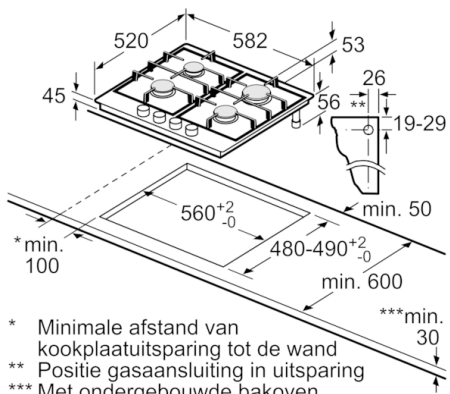

**Serie | 4, gaskookplaat, 60 cm, inox
PGP6B5B80**

Optionele toebehoren
HEZ298105 : Simmer plate

Technische gegevens

Productnaam/ Productfamilie :	gas hob w integrated controls
Uitvoering :	Inbouw
Energiesoort :	Gas
Aantal zones dat tegelijk kan worden gebruikt :	4
Soort bedieningselementen :	zwaardknoppen
Inbouwfmetingen :	45 x 560-562 x 480-492
Breedte apparaat (mm) :	582
Afmetingen van het toestel (mm) :	45 x 582 x 520
Afmetingen inclusief verpakking hxbxd (mm) :	141 x 651 x 578
Nettogewicht (kg) :	7,206
Brutogewicht (kg) :	8,1
Indicator restwarmte :	0
Positie bedieningspaneel :	Voorzijde kookplaat
Materiaal vangschaal :	roestvrij staal
Kleur oppervlak :	inox
Kleur van de omlijsting :	inox
Keurmerken :	CE, Ukraine
Lengte elektriciteitsnoer (cm) :	100
EAN-code :	4242002937687
Aansluitwaarde (W) :	1
Aansluitwaarde gas (W) :	7500
Minimale smeltveiligheid (A) :	3
Spanning (V) :	220-240
Frequentie (Hz) :	60; 50

Comfort :

- Éénhandsontsteking
- Thermokoppelbeveiliging
- Afgesteld op aardgas (20 mbar)
- Inspuitstukken voor butaan/propaangas (28-30/37mbar) meegeleverd

Design:

- Zwaardknoppen

Afmetingen:

- Minimale dikte van het werkvlak: 30 mm
- Inbouwafmetingen (HxBxD): 45 mm x 560 mm x 480 mm
- Aansluitkabel 100 cm

Serie | 4, gaskookplaat, 60 cm, inox
PGP6B5B80

- * Minimale afstand van kookplatuitsparing tot de wand
 - ** Positie gasaansluiting in uitsparing
 - *** Met ondergebouwde bakoven evt. meer; zie maatspecificaties van de bakoven
- Afmeting in mm