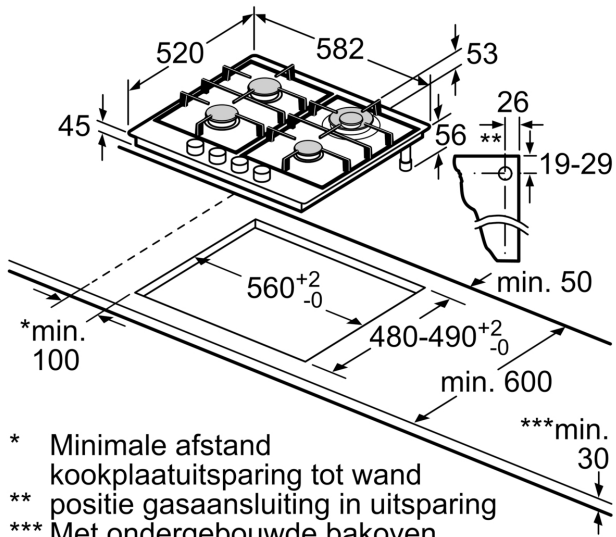

- **Wokbrander:** om te koken tot 3,3 kW.
- **Gietijzeren pannendragers voor maximale stabiliteit.**
- **Ergonomische knoppen**
- **Kleur van het oppervlak: elegant roestvrij staal**

Productnaam/ Productfamilie: ... Gaskookplaat met bedieningspaneel
 Inbouw/vrijstaand: Inbouw
 Energiebron: Gas
 Aantal kookzones: 4
 Soort bedieningselementen: Zwaardknoppen
 Inbouwafmetingen:45 x 560-562 x 480-492 mm
 Breedte: 582 mm
 Afmetingen van het toestel (hxbxd): 53x582x520 mm
 Afmetingen inclusief verpakking h x b x d: 141 x 651 x 578 mm
 Nettogewicht: 10.1 kg
 Brutoweight: 11.0 kg
 Indicator restwarmte: Zonder
 Positie bedieningspaneel:Front
 Materiaal vangschaal: Roestvrij staal
 Kleur oppervlak: Inox
 Lengte elektriciteitsnoer: 100.0 cm
 EAN-code:4242005119301
 Aansluitwaarde gas: 7800 W
 Minimale smeltveiligheid: 3 A
 Spanning: 220-240 V
 Frequentie:50; 60 Hz

Veiligheid

- Thermokoppelbeveiliging: ongewenste gasstroom wanneer de vlam uitgaat.

Installatie (gastypes & afmetingen)

- Bruikbaar voor: aardgas H/E 20mbar, E+ 20/25mbar
- aardgas H 25 mbar (HU) aardgas L 25 mbar (NL) flessengas G30,31 28-30/37mbar flessengas G30 37 mbar (PL) flessengas 50 mbar
- Afgesteld op aardgas (20 mbar)
- Sproeierset voor Inspuitsstukken voor butaan/propaangas (28-30/37mbar) meegeleverd. Sproeiers voor alle andere gassoorten zijn te bestellen via de klantenservice. Neem contact op met de klantenservice voor het vervangen van de sproeiers.
- Afmetingen product (HxBxD mm): 53 x 582 x 520
- Inbouwafmetingen (HxBxD) : 45 x 560 x (480 - 492)
- Minimale dikte van het werkblad: 30 mm
- Aansluitsnoer: 1 m
- Aansluitwaarde: 7.8 kW

Serie 4, Gaskookplaat, 60 cm, Inox
PGH6B5B90

- * Minimale afstand kookplaatuitsparing tot wand
 - ** positie gasaansluiting in uitsparing
 - *** Met ondergebouwde bakoven eventueel meer; zie maatvereisten van de bakoven
- Afmeting in mm