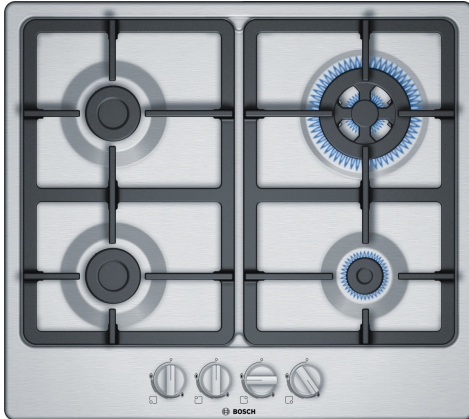

Serie 4, Gaskookplaat, 60 cm, Inox PGH6B5B90

HEZ298105 Simmer plate
HEZ298108 Wok-ring
HEZ298115 Opzetting voor kleine potten

De gaskookplaat met bediening aan de voorzijde: de verschillende branders zijn makkelijk bereikbaar.

- **Wokbrander:** om te koken tot 3,3 kW.
- **Gietijzeren pannendragers voor maximale stabiliteit.**
- **Ergonomische knoppen**
- **Kleur van het oppervlak: elegant roestvrij staal**

Productnaam/ Productfamilie: ... Gaskookplaat met bedieningspaneel
 Inbouw/vrijstaand: Inbouw
 Energiebron: Gas
 Aantal kookzones: 4
 Soort bedieningselementen: Zwaardknoppen
 Inbouwafmetingen:45 x 560-562 x 480-492 mm
 Breedte: 582 mm
 Afmetingen van het toestel (hxbxd): 53x582x520 mm
 Afmetingen inclusief verpakking h x b x d: 141 x 651 x 578 mm
 Nettogewicht: 10.1 kg
 Brutoweight: 11.0 kg
 Indicator restwarmte: Zonder
 Positie bedieningspaneel:Front
 Materiaal vangschaal: Roestvrij staal
 Kleur oppervlak: Inox
 Lengte elektriciteitsnoer: 100.0 cm
 EAN-code:4242005119301
 Aansluitwaarde gas: 7800 W
 Minimale smeltveiligheid: 3 A
 Spanning: 220-240 V
 Frequentie:50; 60 Hz

Serie 4, Gaskookplaat, 60 cm, Inox PGH6B5B90

De gaskookplaat met bediening aan de voorzijde: de verschillende branders zijn makkelijk bereikbaar.

Design

- Inox oppervlakte
- Gietijzeren pannendragers met rubberen voetjes