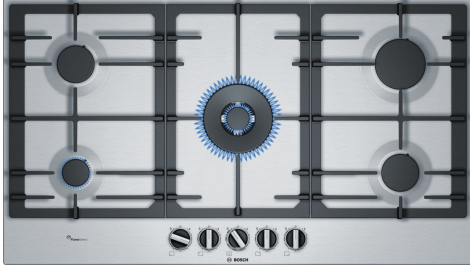

Serie 6, Gaskookplaat, 90 cm, Inox PCR9A5B90

HEZ211310	Simmer cap
HEZ298105	Simmer plate
HEZ298107	Wok-ring
HEZ298115	Opzetting voor kleine potten

Inox gaskookplaat met FlameSelect: bereikt een perfect kookresultaat dankzij 9 uiterst precieze vermogensstanden.

- **FlameSelect:** pas de gasvlam nauwkeurig aan met behulp van negen vastgelegde niveaus.
- **Krachtige brander met twee vlammen, om water snel te koken of je gerecht zachtjes te laten sudderen.**
- **Dubbele wokbranders: systeem met twee vlammen om krachtig te koken (tot 5 kW)**
- **Aparte gietijzeren pannendragers voor perfecte stabiliteit.**
- **Ergonomische knoppen**

Productnaam/ Productfamilie: ... Gaskookplaat met bedieningspaneel
 Inbouw/vrijstaand: Inbouw
 Energiebron: Gas
 Aantal kookzones: 5
 Soort bedieningselementen: Zwaardknoppen
 Inbouwafmetingen: 45 x 850-852 x 490-502 mm
 Breedte: 915 mm
 Afmetingen van het toestel (hxbxd): 53x915x520 mm
 Afmetingen inclusief verpakking h x b x d: 165 x 1116 x 659 mm
 Nettogewicht: 15.5 kg
 Brutoweight: 17.7 kg
 Indicator restwarmte: Zonder
 Positie bedieningspaneel: Front
 Materiaal vangschaal: Roestvrij staal
 Kleur oppervlak: Inox
 Lengte elektriciteits snoer: 150.0 cm
 EAN-code: 4242002802787
 Aansluitwaarde gas: 12500 W
 Minimale smeltveiligheid: 3 A
 Spanning: 220-240 V
 Frequentie: 50; 60 Hz

4 242002 802787

Serie 6, Gaskookplaat, 90 cm, Inox PCR9A5B90

Inox gaskookplaat met FlameSelect: bereikt een perfect kookresultaat dankzij 9 uiterst precieze vermogensstanden.

Design

- Inox oppervlakte
- Gietijzeren pannendragers met rubberen voetjes