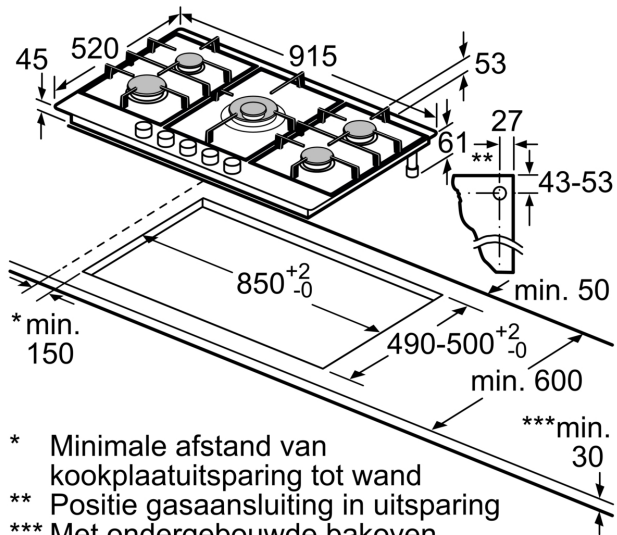

Productnaam/ Productfamilie: ... Gaskookplaat met bedieningspaneel
 Inbouw/vrijstaand: Inbouw
 Energiebron: Gas
 Aantal kookzones: 5
 Soort bedieningselementen: Zwaardknoppen
 Inbouwafmetingen: 45 x 850-852 x 490-502 mm
 Breedte: 915 mm
 Afmetingen van het toestel (hxbxd): 53x915x520 mm
 Afmetingen inclusief verpakking h x b x d: 165 x 1116 x 659 mm
 Nettogewicht: 15.5 kg
 Brutoweight: 17.7 kg
 Indicator restwarmte: Zonder
 Positie bedieningspaneel: Front
 Materiaal vangschaal: Roestvrij staal
 Kleur oppervlak: Inox
 Lengte elektriciteits snoer: 150.0 cm
 EAN-code: 4242002802787
 Aansluitwaarde gas: 12500 W
 Minimale smeltveiligheid: 3 A
 Spanning: 220-240 V
 Frequentie: 50; 60 Hz

Veiligheid

- Thermokoppelbeveiliging: ongewenste gasstroom wanneer de vlam uitgaat.

Installatie (gastypes & afmetingen)

- Bruikbaar voor: aardgas L/LL G25/20mbar (DE)
- aardgas H/E 20mbar, E+ 20/25mbar aardgas H 25 mbar (HU) aardgas L 25 mbar (NL) flessengas G30,31 28-30/37mbar flessengas G30 37 mbar (PL) flessengas 50 mbar
- Afgesteld op aardgas (20 mbar)
- Sproeierset voor In spuitstukken voor butaan/propaangas (28-30/37mbar) meegeleverd. Sproeiers voor alle andere gassoorten zijn te bestellen via de klantenservice. Neem contact op met de klantenservice voor het vervangen van de sproeiers.
- Afmetingen product (HxBxD mm): 53 x 915 x 520
- Inbouwafmetingen (HxBxD) : 45 x 850 x (490 - 502)
- Minimale dikte van het werkblad: 30 mm
- Aansluitsnoer: 1.5 m
- Aansluitwaarde: 12.5 kW

**Serie 6, Gaskookplaat, 90 cm, Inox
PCR9A5B90**

- * Minimale afstand van kookplaatuitsparing tot wand
 - ** Positie gasaansluiting in uitsparing
 - *** Met ondergebouwde bakoven eventueel meer; zie maatvereisten van de bakoven
- Afmeting in mm