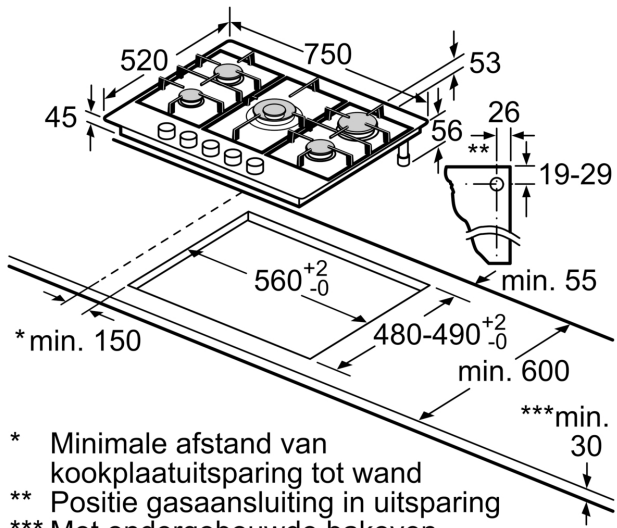

**Serie 6, Gaskookplaat, 75 cm, Inox
PCQ7A5B90**

1. Minimale afstand van kookplaatuitsparing tot wand
   - ** Positie gasaansluiting in uitsparing
   - *** Met ondergebouwde bakoven eventueel meer; zie maatvereisten van de bakoven
2. Afmeting in mm