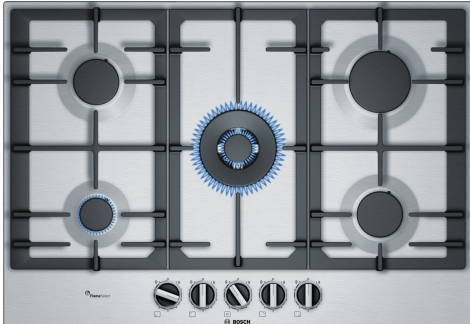

## Serie 6, Gaskookplaat, 75 cm, Inox PCQ7A5B90

HEZ211310	Simmer cap
HEZ298105	Simmer plate
HEZ298107	Wok-ring
HEZ298115	Opzetting voor kleine potten

## Inox gaskookplaat met FlameSelect: bereikt een perfect kookresultaat dankzij 9 uiterst precieze vermogensstanden.

- **FlameSelect:** pas de gasvlam nauwkeurig aan met behulp van negen vastgelegde niveaus.
- **Wokbrander:** vermogen tot 4 kW
- **Aparte gietijzeren pannendragers voor perfecte stabiliteit.**
- **Ergonomische knoppen**
- **Kleur van het oppervlak: elegant roestvrij staal**

Productnaam/ Productfamilie: ... Gaskookplaat met bedieningspaneel  
 Inbouw/vrijstaand: ..... Inbouw  
 Energiebron: ..... Gas  
 Aantal kookzones: ..... 5  
 Soort bedieningselementen: ..... Zwaardknoppen  
 Inbouwafmetingen: ..... 45 x 560-562 x 480-492 mm  
 Breedte: ..... 750 mm  
 Afmetingen van het toestel (hxbxd): ..... 53x750x520 mm  
 Afmetingen inclusief verpakking h x b x d: ..... 145 x 793 x 597 mm  
 Nettogewicht: ..... 13.8 kg  
 Brutowicht: ..... 15.3 kg  
 Indicator restwarmte: ..... Zonder  
 Positie bedieningspaneel: ..... Front  
 Materiaal vangschaal: ..... Roestvrij staal  
 Kleur oppervlak: ..... Inox  
 Lengte elektriciteits snoer: ..... 100.0 cm  
 EAN-code: ..... 4242002837482  
 Aansluitwaarde gas: ..... 11500 W  
 Minimale smeltveiligheid: ..... 3 A  
 Spanning: ..... 220-240 V  
 Frequentie: ..... 50; 60 Hz

### Inox gaskookplaat met FlameSelect: bereikt een perfect kookresultaat dankzij 9 uiterst precieze vermogensstanden.

---