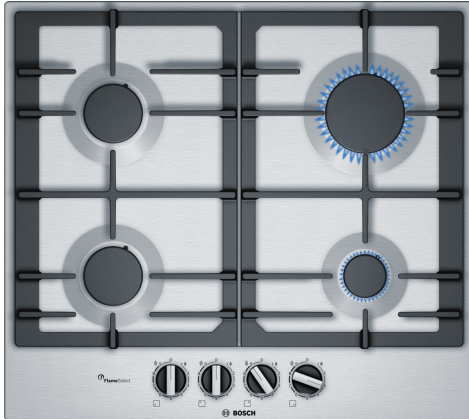

Serie 6, Gaskookplaat, 60 cm, Inox PCP6A5B90

HEZ298105 Simmer plate
HEZ298115 Opzetting voor kleine potten

Inox gaskookplaat met FlameSelect: bereikt een perfect kookresultaat dankzij 9 uiterst precieze vermogensstanden.

- **FlameSelect:** pas de gasvlam nauwkeurig aan met behulp van negen vastgelegde niveaus.
- **Aparte gietijzeren pannendragers voor perfecte stabiliteit.**
- **Ergonomische knoppen**
- **Kleur van het oppervlak: elegant roestvrij staal**

Productnaam/ Productfamilie: ... Gaskookplaat met bedieningspaneel
 Inbouw/vrijstaand: Inbouw
 Energiebron: Gas
 Aantal kookzones: 4
 Soort bedieningselementen: Zwaardknoppen
 Inbouwafmetingen:45 x 560-562 x 480-492 mm
 Breedte: 582 mm
 Afmetingen van het toestel (hxbxd): 53x582x520 mm
 Afmetingen inclusief verpakking h x b x d: 141 x 651 x 578 mm
 Nettogewicht: 10.7 kg
 Brutoweight: 11.5 kg
 Indicator restwarmte: Zonder
 Positie bedieningspaneel:Front
 Materiaal vangschaal: Roestvrij staal
 Kleur oppervlak: Inox
 Lengte elektriciteitsnoer: 100.0 cm
 EAN-code: 4242002837468
 Aansluitwaarde gas: 7500 W
 Minimale smeltveiligheid: 3 A
 Spanning: 220-240 V
 Frequentie:50; 60 Hz

Serie 6, Gaskookplaat, 60 cm, Inox PCP6A5B90

Inox gaskookplaat met FlameSelect: bereikt een perfect kookresultaat dankzij 9 uiterst precieze vermogensstanden.

Design

- Inox oppervlakte
- Gietijzeren pannendragers met rubberen voetjes