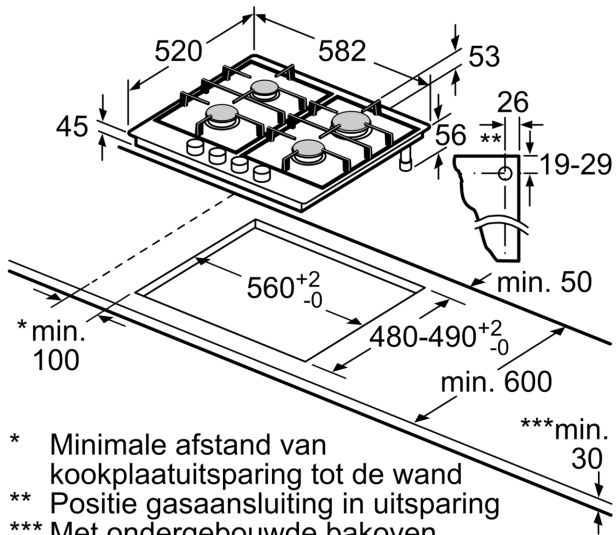

Productnaam/ Productfamilie: ... Gaskookplaat met bedieningspaneel
 Inbouw/vrijstaand: Inbouw
 Energiebron: Gas
 Aantal kookzones: 4
 Soort bedieningselementen: Zwaardknoppen
 Inbouwafmetingen:45 x 560-562 x 480-492 mm
 Breedte: 582 mm
 Afmetingen van het toestel (hxbxd): 53x582x520 mm
 Afmetingen inclusief verpakking h x b x d: 141 x 651 x 578 mm
 Nettogewicht: 10.7 kg
 Brutoweight: 11.5 kg
 Indicator restwarmte: Zonder
 Positie bedieningspaneel:Front
 Materiaal vangschaal: Roestvrij staal
 Kleur oppervlak: Inox
 Lengte elektriciteitsnoer: 100.0 cm
 EAN-code: 4242002837468
 Aansluitwaarde gas: 7500 W
 Minimale smeltveiligheid: 3 A
 Spanning: 220-240 V
 Frequentie:50; 60 Hz

Veiligheid

- Thermokoppelbeveiliging: ongewenste gasstroom wanneer de vlam uitgaat.

Installatie (gastypes & afmetingen)

- Bruikbaar voor: aardgas L/LL G25/20mbar (DE)
- aardgas H/E 20mbar, E+ 20/25mbar aardgas H 25 mbar (HU) aardgas L 25 mbar (NL) flessengas G30,31 28-30/37mbar flessengas G30 37 mbar (PL) flessengas 50 mbar
- Afgesteld op aardgas (20 mbar)
- Sproeierset voor Inspuitsstukken voor butaan/propaangas (28-30/37mbar) meegeleverd. Sproeiers voor alle andere gassoorten zijn te bestellen via de klantenservice. Neem contact op met de klantenservice voor het vervangen van de sproeiers.
- Afmetingen product (HxBxD mm): 53 x 582 x 520
- Inbouwafmetingen (HxBxD) : 45 x 560 x (480 - 492)
- Minimale dikte van het werkblad: 30 mm
- Aansluitsnoer: 1 m
- Aansluitwaarde: 7.5 kW

Serie 6, Gaskookplaat, 60 cm, Inox
PCP6A5B90

- * Minimale afstand van kookplaatuitsparing tot de wand
 - ** Positie gasaansluiting in uitsparing
 - *** Met ondergebouwde bakoven evt. meer; zie maatspecificaties van de bakoven
- Afmeting in mm