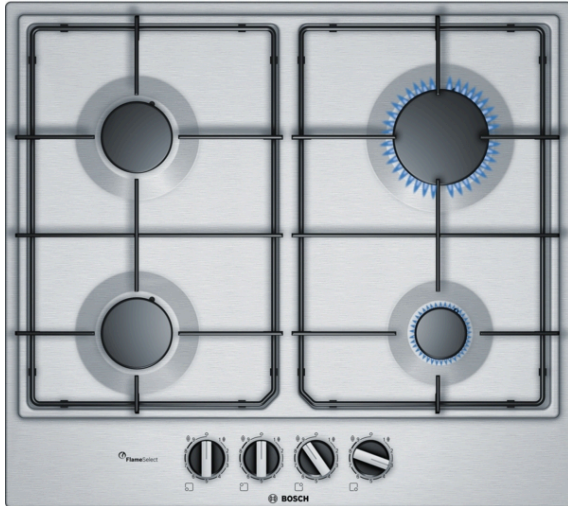

Serie 6, gaskookplaat, 60 cm, Inox PCP6A5B80

- **FlameSelect:** pas de gasvlam nauwkeurig aan met behulp van negen vastgelegde niveaus.

Technische gegevens

Productnaam/ Productfamilie : Gaskookplaat m. bovenbediening
Uitvoering : Inbouw
Energiesoort : Gas
Aantal zones dat tegelijk kan worden gebruikt : 4
Soort bedieningselementen : Zwaardknoppen
Inbouwafmetingen : 45 x 560-562 x 480-492 mm
Breedte apparaat : 582 mm
Afmetingen inclusief verpakking hxbxd : 141 x 651 x 578 mm
Nettogewicht : 8,7 kg
Brutogewicht : 9,6 kg
Indicator restwarmte : Zonder
Positie bedieningspaneel : Front
Materiaal vangschaal : Roestvrij staal
Kleur oppervlak : Inox
Lengte elektriciteits snoer : 100 cm
EAN-code : 4242002914268
Aansluitwaarde gas : 7500 W
Minimale smeltveiligheid : 3 A
Spanning : 220-240 V
Frequentie : 60; 50 Hz

Optionele toebehoren

HEZ298105 : Simmer plate

Serie 6, gaskookplaat, 60 cm, Inox PCP6A5B80

- 4 gasbranders
- 1 sterke brander, 2 normale branders en 1 spaarbrander
- Links achteraan : Normaalbrander tot 1.75 kW afhankelijk van het type gas
- Links vooraan: Normaalbrander tot 1.75 kW afhankelijk van het type gas
- Rechts achteraan: Sterkbrander tot 3 kW afhankelijk van het type gas
- Rechts vooraan: Sudderbrander tot 1 kW afhankelijk van het type gas

Comfort :

- FlameSelect
- Éénhandsontsteking
- Geëmailleerde pottendragers met rubberen voetjes
- Thermokoppelbeveiliging
- Afgesteld op aardgas (20 mbar)
- Inspuitsstukken voor butaan/propaangas (28-30/37mbar) meegeleverd

Design:

- Zwaardknoppen

Afmetingen:

- Minimale dikte van het werkvlak: 30 mm
- Inbouwafmetingen (HxBxD): 45 mm x 560 mm x 480 mm
- Aansluitkabel 100 cm

Serie 6, gaskookplaat, 60 cm, Inox PCP6A5B80

- * Minimale afstand van kookplatuitsparing tot de wand
 - ** Positie gasaansluiting in uitsparing
 - *** Met ondergebouwde bakoven evt. meer; zie maatspecificaties van de bakoven
- Afmeting in mm