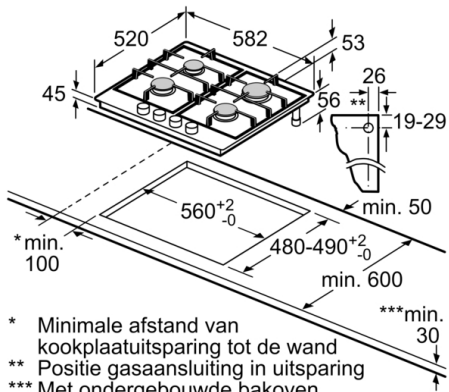

Serie 6, gaskookplaat, 60 cm, Inox PCP6A5B80

- **FlameSelect:** pas de gasvlam nauwkeurig aan met behulp van negen vastgelegde niveaus.

Technische gegevens

Productnaam/ Productfamilie : Gaskookplaat m. bovenbediening
Uitvoering : Inbouw
Energiesoort : Gas
Aantal zones dat tegelijk kan worden gebruikt : 4
Soort bedieningselementen : Zwaardknoppen
Inbouwafmetingen : 45 x 560-562 x 480-492 mm
Breedte apparaat : 582 mm
Afmetingen inclusief verpakking hxbxd : 141 x 651 x 578 mm
Nettogewicht : 8,7 kg
Brutogewicht : 9,6 kg
Indicator restwarmte : Zonder
Positie bedieningspaneel : Front
Materiaal vangschaal : Roestvrij staal
Kleur oppervlak : Inox
Lengte elektriciteits snoer : 100 cm
EAN-code : 4242002914268
Aansluitwaarde gas : 7500 W
Minimale smeltveiligheid : 3 A
Spanning : 220-240 V
Frequentie : 60; 50 Hz

Comfort :

- FlameSelect
- Éénhandsontsteking
- Geëmailleerde pottendragers met rubberen voetjes
- Thermokoppelbeveiliging
- Afgesteld op aardgas (20 mbar)
- Inspuitsstukken voor butaan/propaangas (28-30/37mbar) meegeleverd

Design:

- Zwaardknoppen

Afmetingen:

- Minimale dikte van het werkvlak: 30 mm
- Inbouwafmetingen (HxBxD): 45 mm x 560 mm x 480 mm
- Aansluitkabel 100 cm

Serie 6, gaskookplaat, 60 cm, Inox PCP6A5B80

- * Minimale afstand van kookplatuitsparing tot de wand
 - ** Positie gasaansluiting in uitsparing
 - *** Met ondergebouwde bakoven evt. meer; zie maatspecificaties van de bakoven
- Afmeting in mm