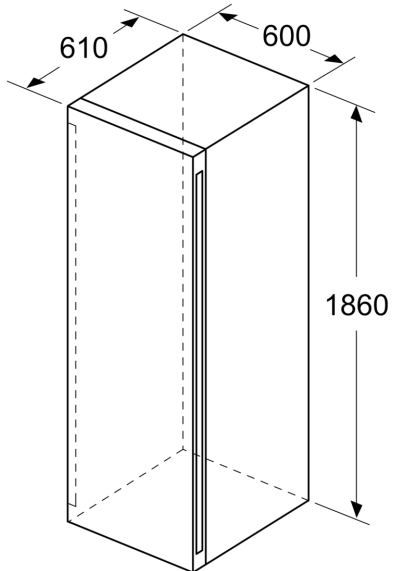

Technische informatie

- Luchtafvoer en -toevoer via de sokkel
- Deuropeningshoek 115°
- Draairichting deur rechts, verwisselbaar
- Klimaatklasse: SN-ST

Afmetingen

- Afmetingen toestel (hxbxd): 186 x 60 x 61 cm

**Serie 6, Vrijstaande wijnklimaatkast,
186 x 60 cm
KWK36ABGA**

Afmeting in mm

Afmeting in mm