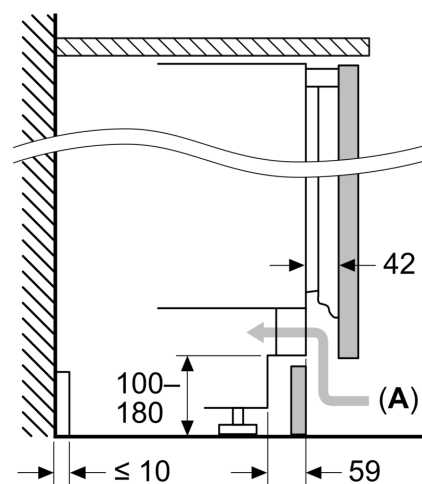

Toebehoren

- Accessoires: 3 x eiervak

Serie 6, Onderbouw koelkast, 82 x 60 cm, SoftClose vlakscharnier KUR21ADE0

Afmeting in mm
Aanbeveling tussenruimtes voor vlakscharnier

F	R	X
16-19	0-3	2,5
20	0-1	3
	2-3	2,5
21	0-1	3
	2-3	2,5
22	0	4
	1	3,5
	2-3	3

De in de tabel aanbevolen tussenruimtes moeten worden aangehouden, om een botsingsvrije opening van de apparaatdeuren te waarborgen en beschadiging aan keukenmeubels te vermijden.

Afmeting in mm

Afmeting in mm

A: Onderbouw hoogte

B: ≥ 560 mm (aanbevolen)

Ruimte voor elektrische aansluiting naast het apparaat aan de linker- of rechterzijde

Afmeting in mm

A: Luchtinvoeropening ≥ 200 cm²

Maximaal toegestaan gewicht van de fronten van de eenheden