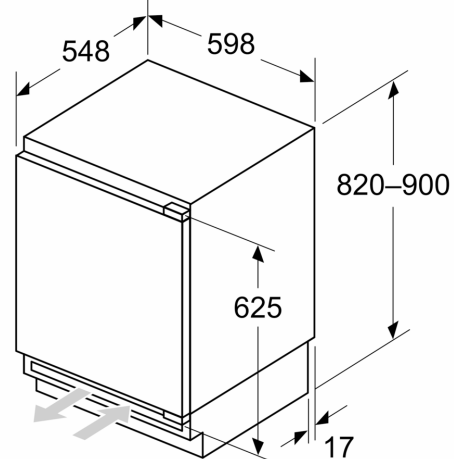

Toebehoren

- Accessoires: 3 x eiervak

Serie 6, Onderbouw koelkast, 82 x 60 cm, SoftClose vlakscharnier KUR21ADE0

Afmeting in mm
Aanbeveling tussenruimtes voor vlakscharnier

F	R	X
16-19	0-3	2,5
20	0-1	3
	2-3	2,5
21	0-1	3
	2-3	2,5
22	0	4
	1	3,5
	2-3	3

De in de tabel aanbevolen tussenruimtes moeten worden aangehouden, om een botsingsvrije opening van de apparaatdeuren te waarborgen en beschadiging aan keukenmeubels te vermijden.

Afmeting in mm

Afmeting in mm

A: Onderbouw hoogte

B: ≥ 560 mm (aanbevolen)

Ruimte voor elektrische aansluiting naast het apparaat aan de linker- of rechterzijde

Afmeting in mm

A: Luchtinvoeropening ≥ 200 cm²

Maximaal toegestaan gewicht van de fronten van de eenheden