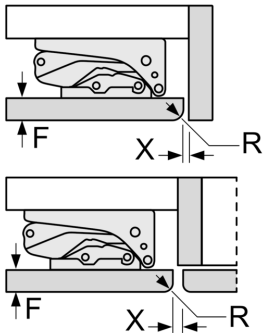

Serie 6, Onderbouw koelkast, 82 x 60 cm, SoftClose vlakscharnier KUR21ADE0

Afmeting in mm
Aanbeveling tussenruimtes voor vlakscharnier