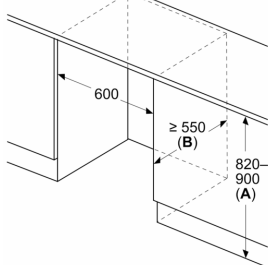

Toebehoren

- Accessoires: 3 x eiervak

Serie 6, Onderbouw koelkast, 82 x 60 cm, SoftClose vlakscharnier KUR21ADE0

Afmeting in mm
Aanbeveling tussenruimtes voor vlakscharnier

F	R	X
16-19	0-3	2,5
20	0-1	3
	2-3	2,5
21	0-1	3
	2-3	2,5
22	0	4
	1	3,5
	2-3	3

De in de tabel aanbevolen tussenruimtes moeten worden aangehouden, om een botsingsvrije opening van de apparaatdeuren te waarborgen en beschadiging aan keukenmeubels te vermijden.

Afmeting in mm

Afmeting in mm