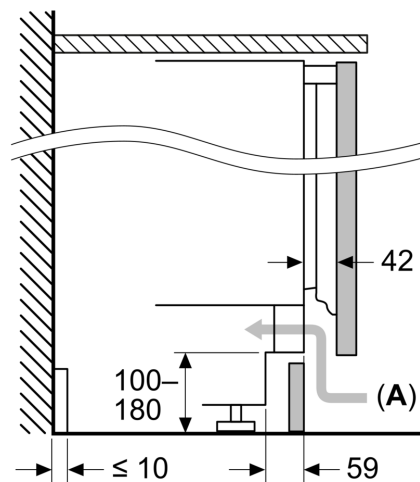

Afmetingen

- Afmetingen toestel (hxbxd): 82 x 59.8 x 54.8 cm
- Nismaat (H x B x D): 82 x 60 x 55 cm

Technische informatie

- Draairichting deur rechts, verwisselbaar
- Klimaatklasse: SN-T
- Netspanning 220 - 240 V
- Lengte van spanningskabel: 230 cm

De in de tabel aanbevolen tussenruimtes moeten worden aangehouden, om een botsingsvrije opening van de apparaatdeuren te waarborgen en beschadiging aan keukenmeubels te vermijden.

Afmeting in mm

Afmeting in mm

A: Onderbouw hoogte

B: ≥ 560 mm (aanbevolen)

Ruimte voor elektrische aansluiting naast het apparaat aan de linker- of rechterzijde

Afmeting in mm

A: Luchtinvoeropening ≥ 200 cm²

Maximaal toegestaan gewicht van de fronten van de eenheden