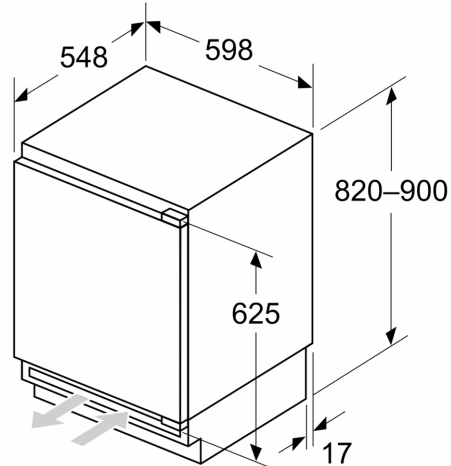

Afmetingen

- Afmetingen toestel (hxbxd): 82 x 59.8 x 54.8 cm
- Nismaat (H x B x D): 82 x 60 x 55 cm

Technische informatie

- Draairichting deur rechts, verwisselbaar
- Klimaatklasse: SN-T
- Netspanning 220 - 240 V
- Lengte van spanningskabel: 230 cm

Serie 6, Onderbouw koelkast met vriesvak, 82 x 60 cm, SoftClose vlakscharnier KUL22ADD0

Afmeting in mm
Aanbeveling tussenruimtes voor vlakscharnier

F	R	X
16-19	0-3	2,5
20	0-1	3
	2-3	2,5
21	0-1	3
	2-3	2,5
22	0	4
	1	3,5
	2-3	3

De in de tabel aanbevolen tussenruimtes moeten worden aangehouden, om een botsingsvrije opening van de apparaatdeuren te waarborgen en beschadiging aan keukenmeubels te vermijden.

Afmeting in mm

Afmeting in mm

A: Onderbouw hoogte

B: ≥ 560 mm (aanbevolen)

Ruimte voor elektrische aansluiting naast het apparaat aan de linker- of rechterzijde

Afmeting in mm

A: Luchtinvoeropening ≥ 200 cm²

Maximaal toegestaan gewicht van de fronten van de eenheden