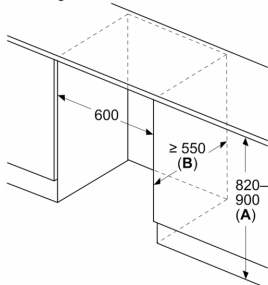

Afmetingen

- Afmetingen toestel (hxbxd): 82 x 59.8 x 54.8 cm
- Nismaat (H x B x D): 82 x 60 x 55 cm

Technische informatie

- Draairichting deur rechts, verwisselbaar
- Klimaatklasse: SN-T
- Netspanning 220 - 240 V
- Lengte van spanningskabel: 230 cm

Serie 6, Onderbouw koelkast met vriesvak, 82 x 60 cm, SoftClose vlakscharnier KUL22ADD0

Afmeting in mm
Aanbeveling tussenruimtes voor vlakscharnier

F	R	X
16-19	0-3	2,5
20	0-1	3
	2-3	2,5
21	0-1	3
	2-3	2,5
22	0	4
	1	3,5
	2-3	3

De in de tabel aanbevolen tussenruimtes moeten worden aangehouden, om een botsingsvrije opening van de apparaatdeuren te waarborgen en beschadiging aan keukenmeubels te vermijden.

Afmeting in mm

Afmeting in mm