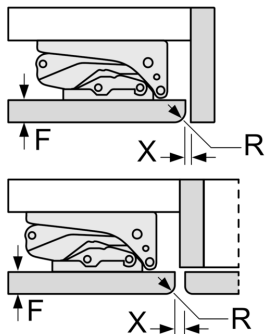

Serie 6, Onderbouw koelkast met vriesvak, 82 x 60 cm, SoftClose vlakscharnier KUL22ADD0

Afmeting in mm
Aanbeveling tussenruimtes voor vlakscharnier