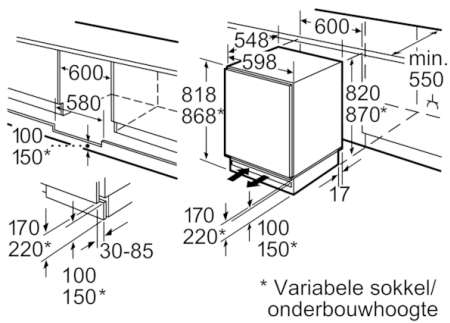

Technische informatie

- Nismaat (H x B x D): 82 x 60 x 55 cm
- Afmetingen toestel (H x B x D): 82 x 59.8 x 54.8 cm
- Klimaatklasse: SN-ST

**Serie | 6, onderbouw koelkast met
diepvriesgedeelte, 82 x 60 cm
KUL15A65**

Plaats voor elektrische aansluiting aan de
zijkant rechts of links naast het apparaat.
Ventilatie en luchtafvoer van de sokkel.

Afmetingen in mm