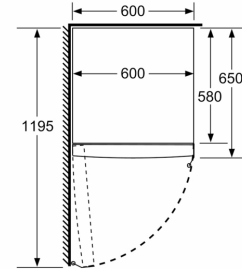

Optionele toebehoren

Installatie

Afmetingen

- Afmetingen toestel (hxbxd): 186 x 60 x 65 cm

Serie 4, Vrijstaande koelkast, 186 x 60 cm, Wit KSV36VWEP

	a	b	c	d	e	f
KSW36, GSD36	187					
KSV36, KSF36, GSN36, GSV36	186					
KSV33, GSN33, GSV33	176	60	65	58	60	119.5
KSV29, GSN29, GSV29	161					
GSV24	146					
GSN51	161					
GSN54	176	70	78	70	70	142
GSN58	191					

- a Hoogte
 b Breedte
 c Diepte bij gesloten deur zonder greep en zonder afsatdsstuk
 d Diepte van de kast zonder afstandsstuk
 e Breedte bij geopende deur zonder greep
 f Diepte bij geopende deur zonder greep en zonder afstandsstuk

Afmetingen in cm

Afmeting in mm

Afmeting in mm