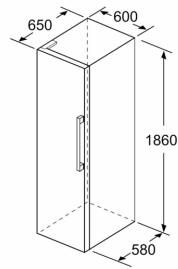

Optionele toebehoren

Installatie

Afmetingen

- Afmetingen toestel (hxbxd): 186 x 60 x 65 cm

Serie 4, Vrijstaande koelkast, 186 x 60 cm, Wit KSV36VWEP

	a	b	c	d	e	f
KSW36, GSD36	187					
KSV36, KSF36, GSN36, GSV36	186					
KSV33, GSN33, GSV33	176	60	65	58	60	119.5
KSV29, GSN29, GSV29	161					
GSV24	146					
GSN51	161					
GSN54	176	70	78	70	70	142
GSN58	191					

- a Hoogte
 b Breedte
 c Diepte bij gesloten deur zonder greep en zonder afsatdsstuk
 d Diepte van de kast zonder afstandsstuk
 e Breedte bij geopende deur zonder greep
 f Diepte bij geopende deur zonder greep en zonder afstandsstuk

Afmetingen in cm

Afmeting in mm

Afmeting in mm