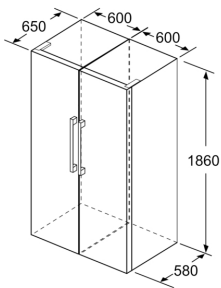

Optionele toebehoren

Installatie

Afmetingen

- Afmetingen toestel (hxbxd): 186 x 60 x 65 cm

Serie 4, Vrijstaande koelkast, 186 x 60 cm, Wit KSV36VWEP

	a	b	c	d	e	f
KSW36, GSD36	187					
KSV36, KSF36, GSN36, GSV36	186					
KSV33, GSN33, GSV33	176	60	65	58	60	119.5
KSV29, GSN29, GSV29	161					
GSV24	146					
GSN51	161					
GSN54	176	70	78	70	70	142
GSN58	191					

- a Hoogte
 b Breedte
 c Diepte bij gesloten deur zonder greep en zonder afsatdsstuk
 d Diepte van de kast zonder afstandsstuk
 e Breedte bij geopende deur zonder greep
 f Diepte bij geopende deur zonder greep en zonder afstandsstuk

Afmetingen in cm

Afmeting in mm

Afmeting in mm