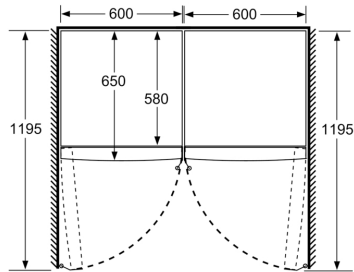

Optionele toebehoren

Installatie

Afmetingen

- Afmetingen toestel (hxbxd): 186 x 60 x 65 cm

Serie 4, Vrijstaande koelkast, 186 x 60 cm, Wit KSV36VWEP

	a	b	c	d	e	f
KSW36, GSD36	187					
KSV36, KSF36, GSN36, GSV36	186					
KSV33, GSN33, GSV33	176	60	65	58	60	119.5
KSV29, GSN29, GSV29	161					
GSV24	146					
GSN51	161					
GSN54	176	70	78	70	70	142
GSN58	191					

- a Hoogte
 b Breedte
 c Diepte bij gesloten deur zonder greep en zonder afsatdsstuk
 d Diepte van de kast zonder afstandsstuk
 e Breedte bij geopende deur zonder greep
 f Diepte bij geopende deur zonder greep en zonder afstandsstuk

Afmetingen in cm

Afmeting in mm

Afmeting in mm