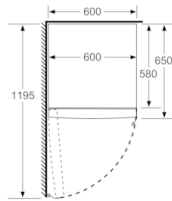

Serie | 4, vrijstaande koelkast, 186 x 60 cm, KSV36VW3P

Afmeting in mm

	a	b	c	d	e	f
KSW36, GSD36	187					
KSV36, KSF36, GSN36, GSV36	186					
KSV33, GSN33, GSV33	176	60	65	58	60	119.5
KSV29, GSN29, GSV29	161					
GSV24	146					
GSN51	161					
GSN54	176	70	78	70	70	142
GSN58	191					

Afmetingen in cm