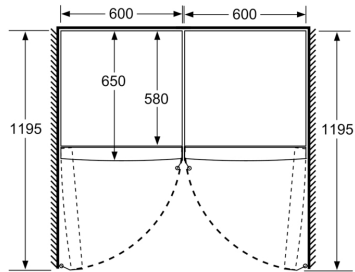

Installatie

Afmetingen

- Afmetingen toestel (hxbxd): 186 x 60 x 65 cm

Serie 4, Vrijstaande koelkast, 186 x 60 cm, metal look KSV36VLDP

	a	b	c	d	e	f
KSW36, GSD36	187					
KSV36, KSF36, GSN36, GSV36	186					
KSV33, GSN33, GSV33	176	60	65	58	60	119.5
KSV29, GSN29, GSV29	161					
GSV24	146					
GSN51	161					
GSN54	176	70	78	70	70	142
GSN58	191					

- a Hoogte
b Breedte
c Diepte bij gesloten deur zonder greep en zonder afsatdsstuk
d Diepte van de kast zonder afstandsstuk
e Breedte bij geopende deur zonder greep
f Diepte bij geopende deur zonder greep en zonder afstandsstuk

Afmetingen in cm

Afmeting in mm

Afmeting in mm