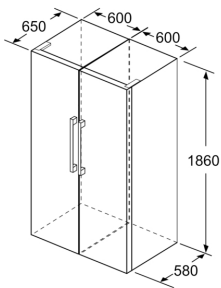

Installatie

Afmetingen

- Afmetingen toestel (hxbxd): 186 x 60 x 65 cm

Serie 4, Vrijstaande koelkast, 186 x 60 cm, metal look KSV36VLDP

	a	b	c	d	e	f
KSW36, GSD36	187					
KSV36, KSF36, GSN36, GSV36	186					
KSV33, GSN33, GSV33	176	60	65	58	60	119.5
KSV29, GSN29, GSV29	161					
GSV24	146					
GSN51	161					
GSN54	176	70	78	70	70	142
GSN58	191					

- a Hoogte
b Breedte
c Diepte bij gesloten deur zonder greep en zonder afsatdsstuk
d Diepte van de kast zonder afstandsstuk
e Breedte bij geopende deur zonder greep
f Diepte bij geopende deur zonder greep en zonder afstandsstuk

Afmetingen in cm

Afmeting in mm

Afmeting in mm