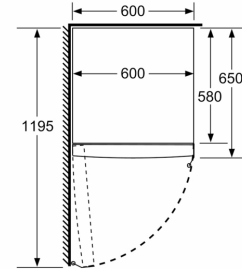

Installatie

Afmetingen

- Afmetingen toestel (hxbxd): 186 x 60 x 65 cm

Serie 4, Vrijstaande koelkast, 186 x 60 cm, metal look KSV36VLDP

	a	b	c	d	e	f
KSW36, GSD36	187					
KSV36, KSF36, GSN36, GSV36	186					
KSV33, GSN33, GSV33	176	60	65	58	60	119.5
KSV29, GSN29, GSV29	161					
GSV24	146					
GSN51	161					
GSN54	176	70	78	70	70	142
GSN58	191					

- a Hoogte
b Breedte
c Diepte bij gesloten deur zonder greep en zonder afsatdsstuk
d Diepte van de kast zonder afstandsstuk
e Breedte bij geopende deur zonder greep
f Diepte bij geopende deur zonder greep en zonder afstandsstuk

Afmetingen in cm

Afmeting in mm

Afmeting in mm