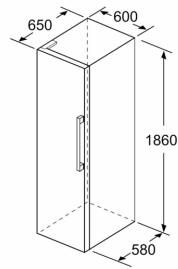

Installatie

Afmetingen

- Afmetingen toestel (hxbxd): 186 x 60 x 65 cm

Serie 4, Vrijstaande koelkast, 186 x 60 cm, metal look KSV36VLDP

	a	b	c	d	e	f
KSW36, GSD36	187					
KSV36, KSF36, GSN36, GSV36	186					
KSV33, GSN33, GSV33	176	60	65	58	60	119.5
KSV29, GSN29, GSV29	161					
GSV24	146					
GSN51	161					
GSN54	176	70	78	70	70	142
GSN58	191					

- a Hoogte
b Breedte
c Diepte bij gesloten deur zonder greep en zonder afsatdsstuk
d Diepte van de kast zonder afstandsstuk
e Breedte bij geopende deur zonder greep
f Diepte bij geopende deur zonder greep en zonder afstandsstuk

Afmetingen in cm

Afmeting in mm

Afmeting in mm