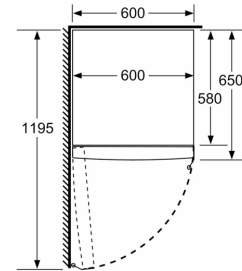

Afmetingen

- Afmetingen toestel (hxbxd): 186 x 60 x 65 cm

Serie 2, Vrijstaande koelkast, 186 x 60 cm, Wit KSV36NWEF

	a	b	c	d	e	f
KSW36, GSD36	187					
KSV36, KSF36, GSN36, GSV36	186					
KSV33, GSN33, GSV33	176	60	65	58	60	119.5
KSV29, GSN29, GSV29	161					
GSV24	146					
GSN51	161					
GSN54	176	70	78	70	70	142
GSN58	191					

- a Hoogte
 b Breedte
 c Diepte bij gesloten deur zonder greep en zonder afsatdsstuk
 d Diepte van de kast zonder afstandsstuk
 e Breedte bij geopende deur zonder greep
 f Diepte bij geopende deur zonder greep en zonder afstandsstuk

Afmetingen in cm

Afmeting in mm

Afmeting in mm