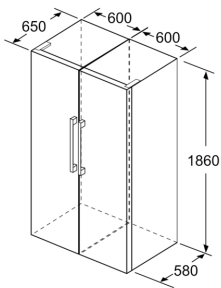

Afmetingen

- Afmetingen toestel (hxbxd): 186 x 60 x 65 cm

Serie 2, Vrijstaande koelkast, 186 x 60 cm, Wit KSV36NWEF

	a	b	c	d	e	f
KSW36, GSD36	187					
KSV36, KSF36, GSN36, GSV36	186					
KSV33, GSN33, GSV33	176	60	65	58	60	119.5
KSV29, GSN29, GSV29	161					
GSV24	146					
GSN51	161					
GSN54	176	70	78	70	70	142
GSN58	191					

- a Hoogte
 b Breedte
 c Diepte bij gesloten deur zonder greep en zonder afsatdsstuk
 d Diepte van de kast zonder afstandsstuk
 e Breedte bij geopende deur zonder greep
 f Diepte bij geopende deur zonder greep en zonder afstandsstuk

Afmetingen in cm

Afmeting in mm

Afmeting in mm