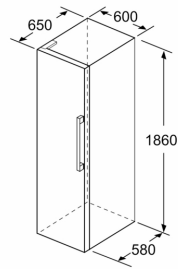

Afmetingen

- Afmetingen toestel (hxbxd): 186 x 60 x 65 cm

Serie 2, Vrijstaande koelkast, 186 x 60 cm, Wit KSV36NWEF

	a	b	c	d	e	f
KSW36, GSD36	187					
KSV36, KSF36, GSN36, GSV36	186					
KSV33, GSN33, GSV33	176	60	65	58	60	119.5
KSV29, GSN29, GSV29	161					
GSV24	146					
GSN51	161					
GSN54	176	70	78	70	70	142
GSN58	191					

- a Hoogte
 b Breedte
 c Diepte bij gesloten deur zonder greep en zonder afsatdsstuk
 d Diepte van de kast zonder afstandsstuk
 e Breedte bij geopende deur zonder greep
 f Diepte bij geopende deur zonder greep en zonder afstandsstuk

Afmetingen in cm

Afmeting in mm

Afmeting in mm