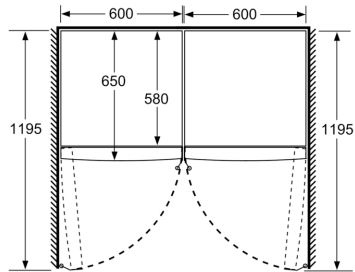

Afmetingen

- Afmetingen toestel (hxbxd): 186 x 60 x 65 cm

Serie 2, Vrijstaande koelkast, 186 x 60 cm, Wit KSV36NWEF

	a	b	c	d	e	f
KSW36, GSD36	187					
KSV36, KSF36, GSN36, GSV36	186					
KSV33, GSN33, GSV33	176	60	65	58	60	119.5
KSV29, GSN29, GSV29	161					
GSV24	146					
GSN51	161					
GSN54	176	70	78	70	70	142
GSN58	191					

- a Hoogte
 b Breedte
 c Diepte bij gesloten deur zonder greep en zonder afsatdsstuk
 d Diepte van de kast zonder afstandsstuk
 e Breedte bij geopende deur zonder greep
 f Diepte bij geopende deur zonder greep en zonder afstandsstuk

Afmetingen in cm

Afmeting in mm

Afmeting in mm