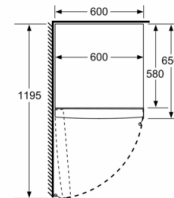

Serie 4, vrijstaande koelkast, 186 x 60 cm, Wit KSV36CWEP

	a	b	c	d	e	f
KSW36, GSD36	187					
KSV36, KSF36, GSN36, GSV36	186					
KSV33, GSN33, GSV33	176	60	65	58	60	119.5
KSV29, GSN29, GSV29	161					
GSV24	146					
GSN51	161					
GSN54	176	70	78	70	70	142
GSN58	191					

Afmetingen in cm

Afmeting in mm