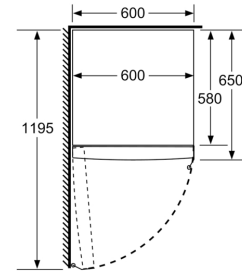

#### **Afmetingen**

- Afmetingen toestel (hxbxd): 176 x 60 x 65 cm

- a Hoogte
- b Breedte
- c Diepte bij gesloten deur zonder greep en zonder afstandsstuk
- d Diepte van de kast zonder afstandsstuk
- e Breedte bij geopende deur zonder greep
- f Diepte bij geopende deur zonder greep en zonder afstandsstuk

Afmetingen in cm

Afmeting in mm