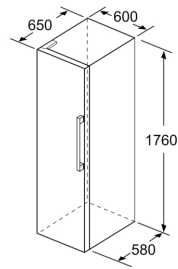

#### **Afmetingen**

- Afmetingen toestel (hxbxd): 176 x 60 x 65 cm

- a Hoogte
- b Breedte
- c Diepte bij gesloten deur zonder greep en zonder afstandsstuk
- d Diepte van de kast zonder afstandsstuk
- e Breedte bij geopende deur zonder greep
- f Diepte bij geopende deur zonder greep en zonder afstandsstuk

Afmetingen in cm

Afmeting in mm