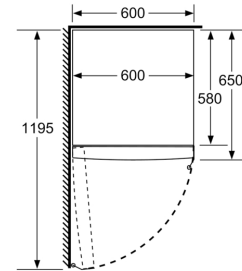

Afmetingen

- Afmetingen toestel (hxbxd): 176 x 60 x 65 cm

Serie 2, Vrijstaande koelkast, 176 x 60 cm, Wit KSV33NWEF

	a	b	c	d	e	f
KSW36, GSD36	187					
KSV36, KSF36, GSN36, GSV36	186					
KSV33, GSN33, GSV33	176	60	65	58	60	119.5
KSV29, GSN29, GSV29	161					
GSV24	146					
GSN51	161					
GSN54	176	70	78	70	70	142
GSN58	191					

- a Hoogte
- b Breedte
- c Diepte bij gesloten deur zonder greep en zonder afstandsstuk
- d Diepte van de kast zonder afstandsstuk
- e Breedte bij geopende deur zonder greep
- f Diepte bij geopende deur zonder greep en zonder afstandsstuk

Afmetingen in cm

Afmeting in mm