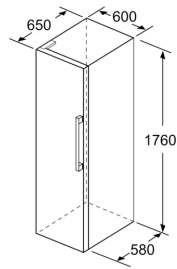

Afmetingen

- Afmetingen toestel (hxbxd): 176 x 60 x 65 cm

Serie 2, Vrijstaande koelkast, 176 x 60 cm, Wit KSV33NWEF

	a	b	c	d	e	f
KSW36, GSD36	187					
KSV36, KSF36, GSN36, GSV36	186					
KSV33, GSN33, GSV33	176	60	65	58	60	119.5
KSV29, GSN29, GSV29	161					
GSV24	146					
GSN51	161					
GSN54	176	70	78	70	70	142
GSN58	191					

- a Hoogte
- b Breedte
- c Diepte bij gesloten deur zonder greep en zonder afstandsstuk
- d Diepte van de kast zonder afstandsstuk
- e Breedte bij geopende deur zonder greep
- f Diepte bij geopende deur zonder greep en zonder afstandsstuk

Afmetingen in cm

Afmeting in mm