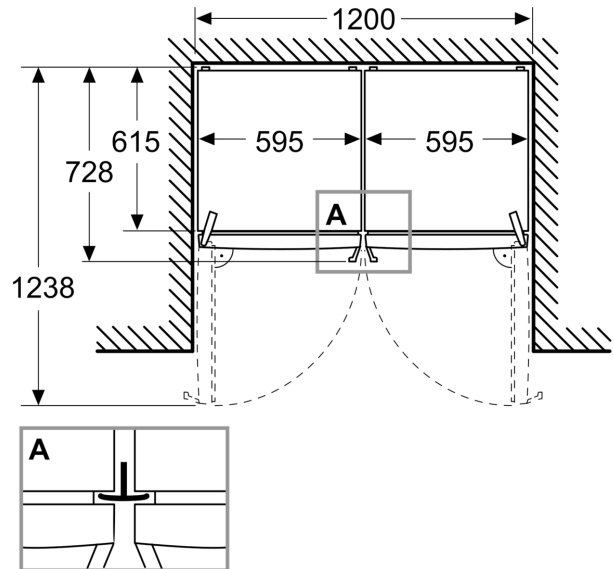

Koelgedeelte

- Inhoud koelruimte: 402 liter
- 1 flessenrooster
- 1 klein(e), lang(e) deurvak(ken)
- 4 kleine, korte deurvakken
- 1 gro(o)t(e), lang(e) deurvak(ken)
- 4 plateaus in koelgedeelte

Versheidssysteem-techniek

- 2 vershoudlades voor vlees en vis
- 1 vershoudlade(s) voor groente en fruit
- 1 multifunctionele lade

Afmetingen

Technische informatie

- nominal voltage min: 220 V - nominal voltage max: 240 V

Serie 4, Vrijstaande koelkast, Wit KSN36VWDG

Afmeting in mm

Afmeting in mm

A: Luchtafvoeropening $\geq 200 \text{ cm}^2$

B: Luchtafvoeropening $\geq 200 \text{ cm}^2$