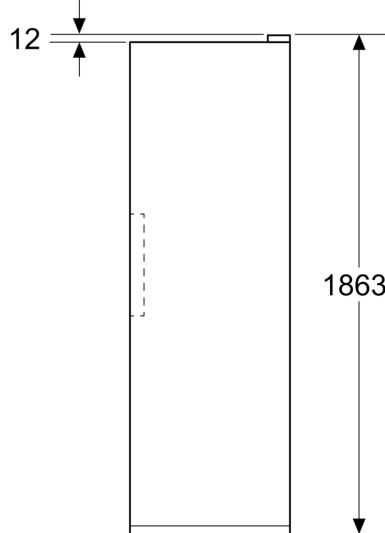

- 2 vershoudlades voor vlees en vis
- 1 vershoudlade(s) voor groente en fruit
- 1 multifunctionele lade

Afmetingen

Technische informatie

- nominal voltage min: 220 V - nominal voltage max: 240 V

Serie 4, Vrijstaande koelkast, Wit KSN36VWDG

Afmeting in mm

Afmeting in mm

A: Luchtafvoeropening $\geq 200 \text{ cm}^2$

B: Luchtafvoeropening $\geq 200 \text{ cm}^2$