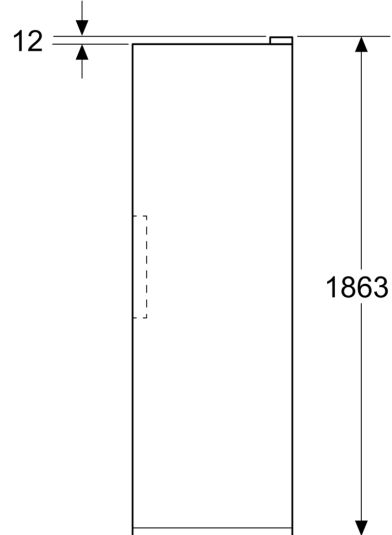

- Afmetingen toestel (H x B x D): 1862 mm x 595 mm x 663 mm

Technische informatie

- nominal voltage min: 220 V - nominal voltage max: 240 V

- length of mains cable in mm: 2400 mm

- KSN36VWCG
- Eéndeurskoelkast

- 2 vershoudlades voor vlees en vis
- 1 vershoudlade(s) voor groente en fruit
- 1 multifunctionele lade

Afmetingen

**Serie 4, Vrijstaande koelkast, 186.2 x 59.5 cm, Wit
KSN36VWCG**

Afmeting in mm

Afmeting in mm

Afmeting in mm

A: Luchtafvoeropening $\geq 200 \text{ cm}^2$

B: Luchtafvoeropening $\geq 600 \text{ cm}^2$