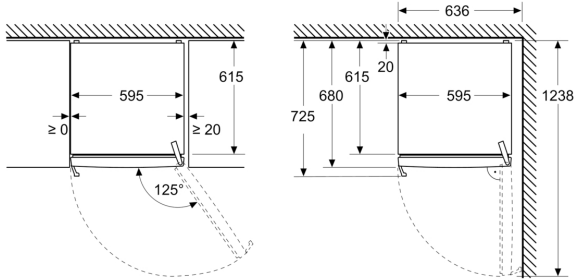

- Afmetingen toestel (H x B x D): 1862 mm x 595 mm x 663 mm

Technische informatie

- nominal voltage min: 220 V - nominal voltage max: 240 V

- length of mains cable in mm: 2400 mm

- KSN36VWCG
- Eéndeurskoelkast

Koelgedeelte

- Inhoud koelruimte: 402 liter
- 1 flessenrooster
- 1 klein(e), lang(e) deurvak(ken)
- 4 kleine, korte deurvakken
- 1 gro(o)t(e), lang(e) deurvak(ken)
- 4 plateaus in koelgedeelte

Versheidssysteem-techniek

- 2 vershoudlades voor vlees en vis
- 1 vershoudlade(s) voor groente en fruit
- 1 multifunctionele lade

Afmetingen

**Serie 4, Vrijstaande koelkast, 186.2 x 59.5 cm, Wit
KSN36VWCG**

Afmeting in mm

Afmeting in mm

Afmeting in mm

A: Luchtafvoeropening $\geq 200 \text{ cm}^2$

B: Luchtafvoeropening $\geq 600 \text{ cm}^2$