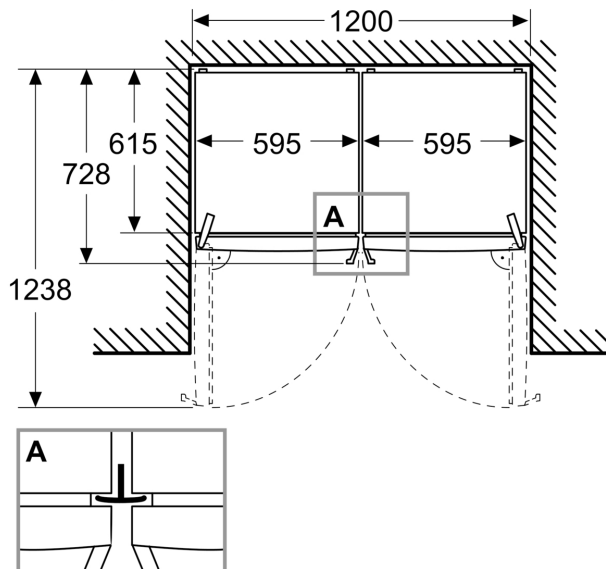

- Afmetingen toestel (H x B x D): 1862 mm x 595 mm x 663 mm

Technische informatie

- nominal voltage min: 220 V - nominal voltage max: 240 V

- length of mains cable in mm: 2400 mm

- KSN36VWCG
- Eéndeurskoelkast

- 2 vershoudlades voor vlees en vis
- 1 vershoudlade(s) voor groente en fruit
- 1 multifunctionele lade

Afmetingen

**Serie 4, Vrijstaande koelkast, 186.2 x 59.5 cm, Wit
KSN36VWCG**

Afmeting in mm

Afmeting in mm

Afmeting in mm

A: Luchtafvoeropening $\geq 200 \text{ cm}^2$

B: Luchtafvoeropening $\geq 600 \text{ cm}^2$