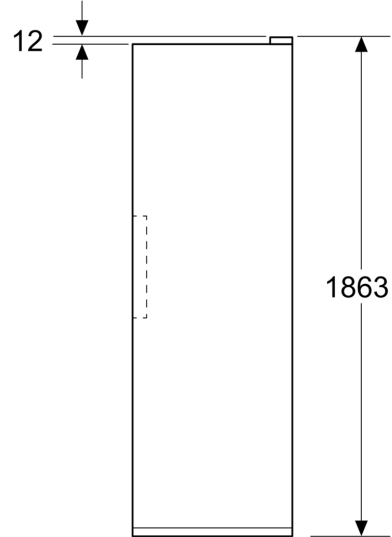

- 2 vershoudlades voor vlees en vis
- 1 vershoudlade(s) voor groente en fruit
- 1 multifunctionele lade

Afmetingen

- Afmetingen toestel (H x B x D): 1862 mm x 595 mm x 663 mm

**Serie 4, Vrijstaande koelkast, 186.2 x 59.5 cm, Metal look
KSN36VLDG**

Afmeting in mm

Afmeting in mm

Afmeting in mm

A: Luchtafvoeropening $\geq 200 \text{ cm}^2$

B: Luchtafvoeropening $\geq 200 \text{ cm}^2$