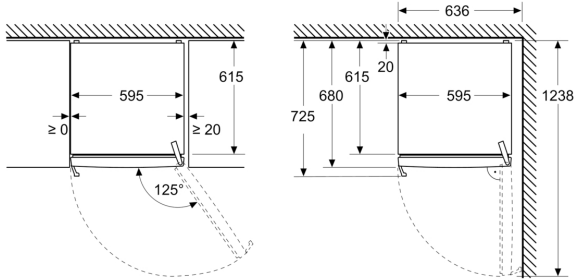

Koelgedeelte

- Inhoud koelruimte: 402 liter
- 1 flessenrooster
- 1 klein(e), lang(e) deurvak(ken)
- 4 kleine, korte deurvakken
- 1 gro(o)t(e), lang(e) deurvak(ken)
- 4 plateaus in koelgedeelte

Versheidssysteem-techniek

- 2 vershoudlades voor vlees en vis
- 1 vershoudlade(s) voor groente en fruit
- 1 multifunctionele lade

Afmetingen

- Afmetingen toestel (H x B x D): 1862 mm x 595 mm x 663 mm

**Serie 4, Vrijstaande koelkast, 186.2 x 59.5 cm, Metal look
KSN36VLDG**

Afmeting in mm

Afmeting in mm

Afmeting in mm

A: Luchtafvoeropening $\geq 200 \text{ cm}^2$

B: Luchtafvoeropening $\geq 200 \text{ cm}^2$