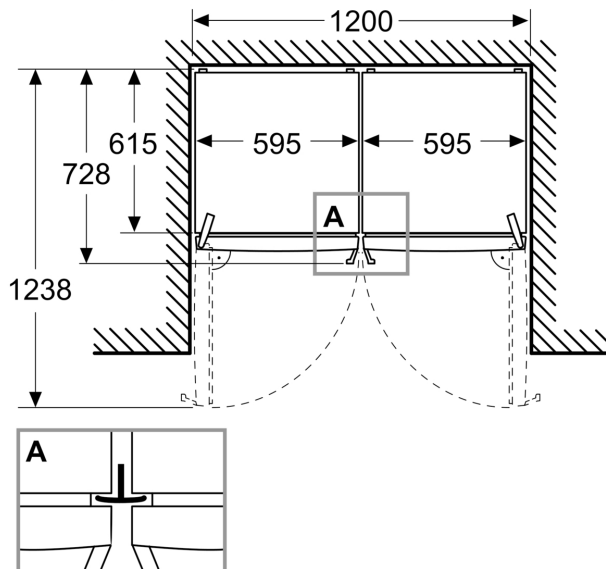

Koelgedeelte

- Inhoud koelruimte: 402 liter
- 1 flessenrooster
- 1 klein(e), lang(e) deurvak(ken)
- 4 kleine, korte deurvakken
- 1 gro(o)t(e), lang(e) deurvak(ken)
- 4 plateaus in koelgedeelte

Versheidssysteem-techniek

- 2 vershoudlades voor vlees en vis
- 1 vershoudlade(s) voor groente en fruit
- 1 multifunctionele lade

Afmetingen

- Afmetingen toestel (H x B x D): 1862 mm x 595 mm x 663 mm

**Serie 4, Vrijstaande koelkast, 186.2 x 59.5 cm, Metal look
KSN36VLDG**

Afmeting in mm

Afmeting in mm

Afmeting in mm

A: Luchtafvoeropening $\geq 200 \text{ cm}^2$

B: Luchtafvoeropening $\geq 200 \text{ cm}^2$