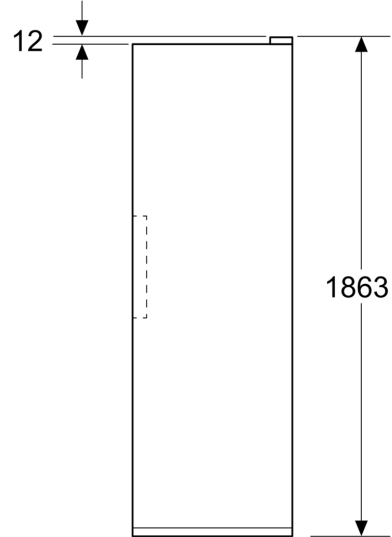

- 2 vershoudlades voor vlees en vis
- 1 vershoudlade(s) voor groente en fruit
- 1 multifunctionele lade

Afmetingen

- Afmetingen toestel (H x B x D): 1862 mm x 595 mm x 663 mm

Technische informatie

- nominal voltage min: 220 V - nominal voltage max: 240 V
- length of mains cable in mm: 2400 mm

Toebehoren

Specifieke opties volgens het land

- Op basis van een standaard test van 24 uren. Reëel verbruik volgens gebruik/plaatsing van het toestel.

**Serie 4, Vrijstaande koelkast, 186.2 x 59.5 cm, Grijs
KSN36VCCG**

Afmeting in mm

Afmeting in mm

Afmeting in mm

A: Luchtafvoeropening $\geq 200 \text{ cm}^2$

B: Luchtafvoeropening $\geq 600 \text{ cm}^2$