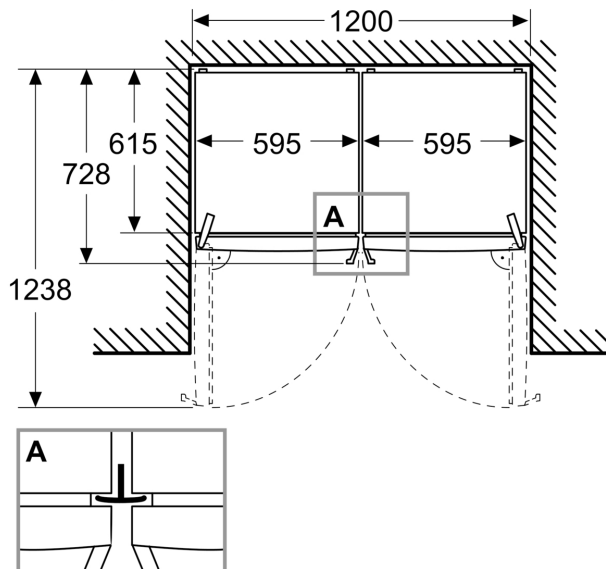

- 2 vershoudlades voor vlees en vis
- 1 vershoudlade(s) voor groente en fruit
- 1 multifunctionele lade

Afmetingen

- Afmetingen toestel (H x B x D): 1862 mm x 595 mm x 663 mm

Technische informatie

- nominal voltage min: 220 V - nominal voltage max: 240 V
- length of mains cable in mm: 2400 mm

Toebehoren

Specifieke opties volgens het land

- Op basis van een standaard test van 24 uren. Reëel verbruik volgens gebruik/plaatsing van het toestel.

**Serie 4, Vrijstaande koelkast, 186.2 x 59.5 cm, Grijs
KSN36VCCG**

Afmeting in mm

Afmeting in mm

Afmeting in mm

A: Luchtafvoeropening $\geq 200 \text{ cm}^2$

B: Luchtafvoeropening $\geq 600 \text{ cm}^2$