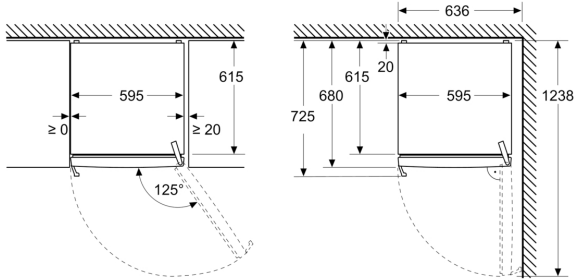

- 2 vershoudlades voor vlees en vis
- 1 vershoudlade(s) voor groente en fruit
- 1 multifunctionele lade

Afmetingen

- Afmetingen toestel (H x B x D): 1862 mm x 595 mm x 663 mm

Technische informatie

- nominal voltage min: 220 V - nominal voltage max: 240 V
- length of mains cable in mm: 2400 mm

Afmeting in mm

Afmeting in mm

Afmeting in mm

A: Luchtafvoeropening $\geq 200 \text{ cm}^2$

B: Luchtafvoeropening $\geq 600 \text{ cm}^2$