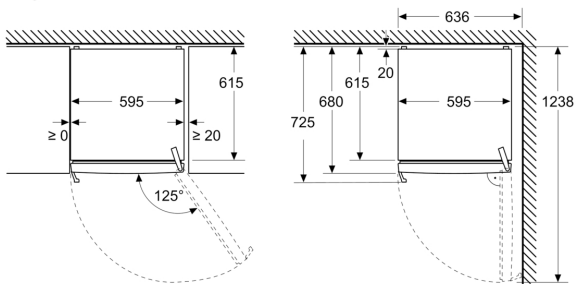

- Afmetingen toestel (H x B x D): 1862 mm x 595 mm x 663 mm

Technische informatie

- nominal voltage min: 220 V - nominal voltage max: 240 V

- length of mains cable in mm: 2400 mm

- Eéndeurskoelkast

Vermogen / Verbruik

Koelgedeelte

- Inhoud koelruimte: 402 liter
- 1 flessenrooster
- 1 klein(e), lang(e) deurvak(ken)
- 2 kleine, korte deurvakken
- 1 gro(o)t(e), lang(e) deurvak(ken)
- 4 plateaus in koelgedeelte

Versheidssysteem-techniek

- 2 vershoudlades voor vlees en vis
- 1 vershoudlade(s) voor groente en fruit
- 1 multifunctionele lade

Afmetingen

**Serie 6, Vrijstaande koelkast, 186.2 x 59.5 cm, Geborsteld staal
AntiFingerprint
KSN36A1CM**

Afmeting in mm

Afmeting in mm

Afmeting in mm

A: Luchtafvoeropening $\geq 200 \text{ cm}^2$

B: Luchtafvoeropening $\geq 200 \text{ cm}^2$