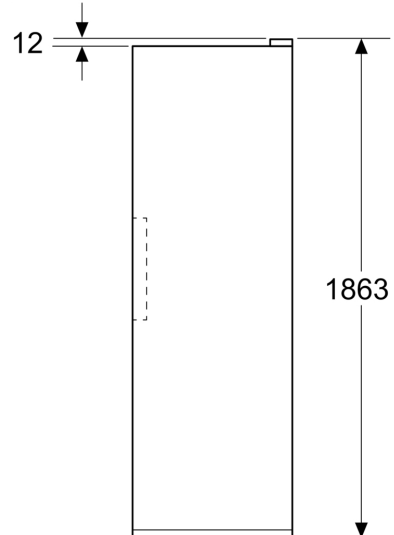

- Afmetingen toestel (H x B x D): 1862 mm x 595 mm x 663 mm

Technische informatie

- nominal voltage min: 220 V - nominal voltage max: 240 V

- length of mains cable in mm: 2400 mm

- Eéndeurskoelkast

Vermogen / Verbruik

- 2 vershoudlades voor vlees en vis
- 1 vershoudlade(s) voor groente en fruit
- 1 multifunctionele lade

Afmetingen

**Serie 6, Vrijstaande koelkast, 186.2 x 59.5 cm, Geborsteld staal
AntiFingerprint
KSN36A1CM**

Afmeting in mm

Afmeting in mm

Afmeting in mm

A: Luchtafvoeropening $\geq 200 \text{ cm}^2$

B: Luchtafvoeropening $\geq 200 \text{ cm}^2$