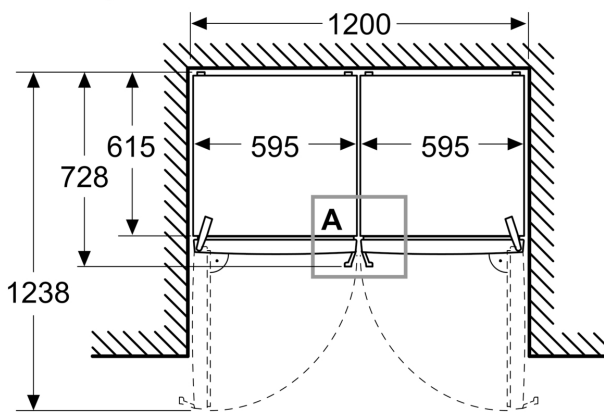

- Afmetingen toestel (H x B x D): 1862 mm x 595 mm x 663 mm

Technische informatie

- nominal voltage min: 220 V - nominal voltage max: 240 V

- length of mains cable in mm: 2400 mm

- Eéndeurskoelkast

Vermogen / Verbruik

- 2 vershoudlades voor vlees en vis
- 1 vershoudlade(s) voor groente en fruit
- 1 multifunctionele lade

Afmetingen

**Serie 6, Vrijstaande koelkast, 186.2 x 59.5 cm, Geborsteld staal
AntiFingerprint
KSN36A1CM**

Afmeting in mm

Afmeting in mm

Afmeting in mm

A: Luchtafvoeropening $\geq 200 \text{ cm}^2$

B: Luchtafvoeropening $\geq 200 \text{ cm}^2$