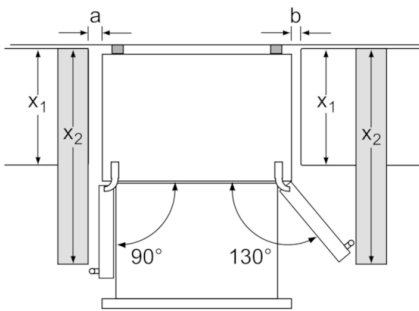

Serie | 8, Vrijstaande koel-vriescombinatie
French Door, 191.1 x 75.2 cm,
KMF40SW20

x₁(meubeldiepte)	a	b
600	35	35
650	35	45
700	35	80
x₂(wand)	105	275

Afmeting in mm