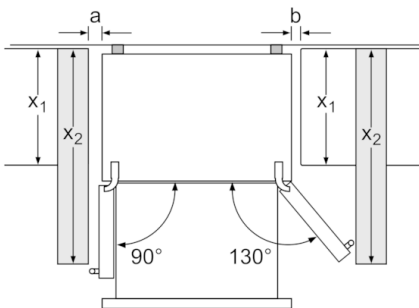

Toebehoren

- Bewaarndoos met deksel, eierhouder, koude accu

Technische informatie

- Afmetingen toestel (H x B x D): 191.1 x 75.2 x 71.5 cm
- Klimaatklasse: SN-T

Algemene informatie

- Energie-efficiëntieklasse: A+ op een schaal van energie-efficiëntieclassen van A+++ tot D : 379 kWu/jaar
- NoFrost - nooit meer ontdooien
- Totale netto-inhoud: 400 l
- Netto-inhoud koelgedeelte (4-8°C): 206 l
- Netto-inhoud versruimte om en nabij 0°C: 88 l
- Netto-inhoud vriesgedeelte ****: 106 l
- Individuele temperatuurregeling en -controle voor iedere zone
- TouchControl-Premium-Elektronica met LCD geïntegreerd in de deur, voor de temperatuurregeling
- Geluidsniveau: 43 dB(A) re 1 pW
- Alarmtoon bij open deur
- Glazen deur, Piano black
- Verticale handgreep
- Deuropeningshulp
- In de hoogte verstelbare voetjes vooraan, rolwielletjes achteraan

Serie | 8, Vrijstaande koel-vriescombinatie
French Door, 191.1 x 75.2 cm, Zwart
KMF40SB20

Afmeting in mm

Afmeting in mm

X_1 (meubeldiepte)	a	b
600	35	35
650	35	45
700	35	80
X_2 (wand)	105	275

Afmeting in mm