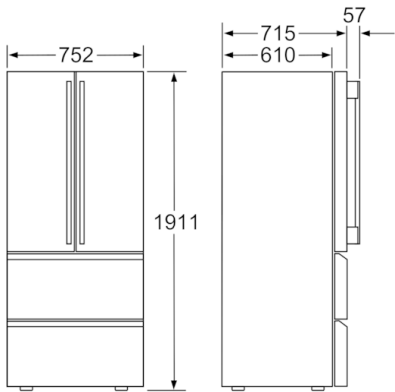

Toebehoren

- Bewaarndoos met deksel, eierhouder, koude accu

Technische informatie

- Afmetingen toestel (H x B x D): 191.1 x 75.2 x 71.5 cm
- Klimaatklasse: SN-T

Algemene informatie

- Energie-efficiëntieklasse: A+ op een schaal van energie-efficiëntieclassen van A+++ tot D : 379 kWu/jaar
- NoFrost - nooit meer ontdooien
- Totale netto-inhoud: 400 l
- Netto-inhoud koelgedeelte (4-8°C): 206 l
- Netto-inhoud versruimte om en nabij 0°C: 88 l
- Netto-inhoud vriesgedeelte ****: 106 l
- Individuele temperatuurregeling en -controle voor iedere zone
- TouchControl-Premium-Elektronica met LCD geïntegreerd in de deur, voor de temperatuurregeling
- Geluidsniveau: 43 dB(A) re 1 pW
- Alarmtoon bij open deur
- Glazen deur, Piano black
- Verticale handgreep
- Deuropeningshulp
- In de hoogte verstelbare voetjes vooraan, rolwielletjes achteraan

Serie | 8, Vrijstaande koel-vriescombinatie
French Door, 191.1 x 75.2 cm, Zwart
KMF40SB20

Afmeting in mm

Afmeting in mm

X_1 (meubeldiepte)	a	b
600	35	35
650	35	45
700	35	80
X_2 (wand)	105	275

Afmeting in mm