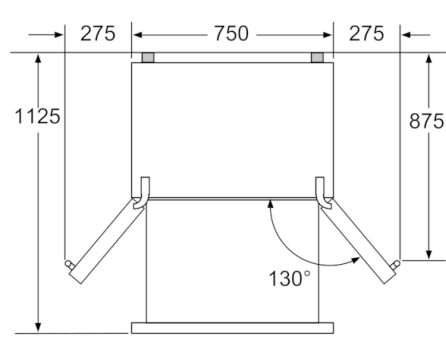

Toebehoren

- Bewaarndoos met deksel, eierhouder, koude accu

Technische informatie

- Afmetingen toestel (H x B x D): 191.1 x 75.2 x 71.5 cm
- Klimaatklasse: SN-T

Algemene informatie

- Energie-efficiëntieklasse: A+ op een schaal van energie-efficiëntieclassen van A+++ tot D : 379 kWu/jaar
- NoFrost - nooit meer ontdooien
- Totale netto-inhoud: 400 l
- Netto-inhoud koelgedeelte (4-8°C): 206 l
- Netto-inhoud versruimte om en nabij 0°C: 88 l
- Netto-inhoud vriesgedeelte ****: 106 l
- Individuele temperatuurregeling en -controle voor iedere zone
- TouchControl-Premium-Elektronica met LCD geïntegreerd in de deur, voor de temperatuurregeling
- Geluidsniveau: 43 dB(A) re 1 pW
- Alarmtoon bij open deur
- Glazen deur, Piano black
- Verticale handgreep
- Deuropeningshulp
- In de hoogte verstelbare voetjes vooraan, rolwielletjes achteraan

Serie | 8, Vrijstaande koel-vriescombinatie
French Door, 191.1 x 75.2 cm, Zwart
KMF40SB20

Afmeting in mm

Afmeting in mm

X_1 (meubeldiepte)	a	b
600	35	35
650	35	45
700	35	80
X_2 (wand)	105	275

Afmeting in mm