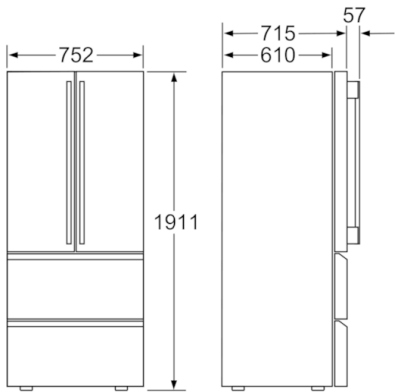

### Technische informatie

- Afmetingen toestel (H x B x D): 191.1 x 75.2 x 71.5 cm
- Klimaatklasse: SN-T

### Algemene informatie

- Energie-efficiëntieklasse: A+ op een schaal van energie-efficiëntieclassen van A+++ tot D : 379 kWu/jaar
- NoFrost - nooit meer ontdooien
- Totale netto-inhoud: 400 l
- Netto-inhoud koelgedeelte (4-8°C): 206 l
- Netto-inhoud versruimte om en nabij 0°C: 88 l
- Netto-inhoud vriesgedeelte \*\*\*\*: 106 l
- Individuele temperatuurregeling en -controle voor iedere zone
- TouchControl-Premium-Elektronica met LCD geïntegreerd in de deur, voor de temperatuurregeling
- Geluidsniveau: 43 dB(A) re 1 pW
- Alarmtoon bij open deur
- Deuren Inox AntiFingerprint, zijwanden zilver
- Verticale handgreep
- Deuropeningshulp
- In de hoogte verstelbare voetjes vooraan, rolwielletjes achteraan

**Serie | 8, Vrijstaande koel-vriescombinatie**  
**French Door, 191.1 x 75.2 cm, inox-easyclean**  
**KMF40AI20**

Afmeting in mm

Afmeting in mm

$X_1$ (meubeldiepte)	a	b
600	35	35
650	35	45
700	35	80
$X_2$ (wand)	105	275

Afmeting in mm