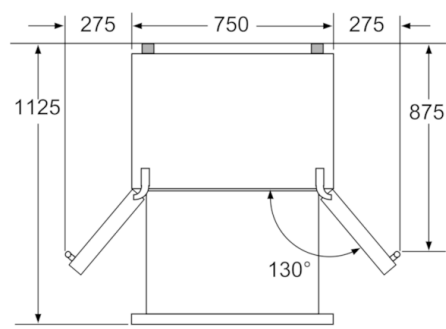

### Technische informatie

- Afmetingen toestel (H x B x D): 191.1 x 75.2 x 71.5 cm
- Klimaatklasse: SN-T

**Serie | 8, Vrijstaande koel-vriescombinatie**  
**French Door, 191.1 x 75.2 cm, inox-easyclean**  
**KMF40AI20**

Afmeting in mm

Afmeting in mm

$X_1$ (meubeldiepte)	a	b
600	35	35
650	35	45
700	35	80
$X_2$ (wand)	105	275

Afmeting in mm