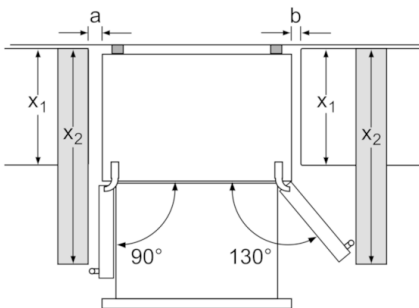

### Technische informatie

- Afmetingen toestel (H x B x D): 191.1 x 75.2 x 71.5 cm
- Klimaatklasse: SN-T

**Serie | 8, Vrijstaande koel-vriescombinatie**  
**French Door, 191.1 x 75.2 cm, inox-easyclean**  
**KMF40AI20**

Afmeting in mm

Afmeting in mm

$X_1$ (meubeldiepte)	a	b
600	35	35
650	35	45
700	35	80
$X_2$ (wand)	105	275

Afmeting in mm